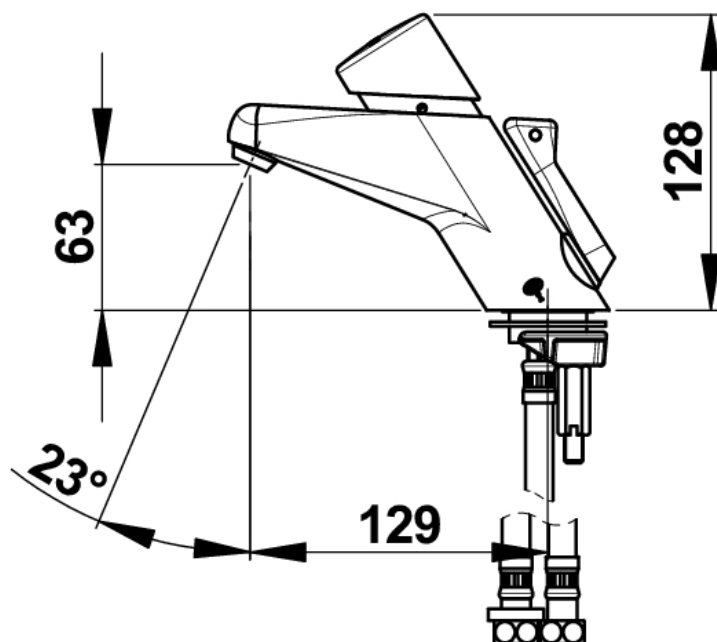

Gamme : Robinet mitigeur temporisé pour lavabo

Réf : 20501 - PRESTOMIX 2020 S sur plage

> **Pression d'utilisation recommandée :**

- 1 à 5 bars

> **Débit :**

- Limiteur de débit 5 l/mn - Réglage interne 5 positions
- Dispositif anti-coup du bélier
- Brise-jet : anti-vandalisme et anti-bouchage.

> **Durée d'écoulement :**

- 15 secondes \pm 5 secondes réglable par bague 4 positions

> **Alimentation hydraulique :**

- G 3/8" (12x17)

> **Résistance thermique :**

- Ce robinet résiste à une température de 75°C durant 30 minutes dans le cadre de chocs thermiques