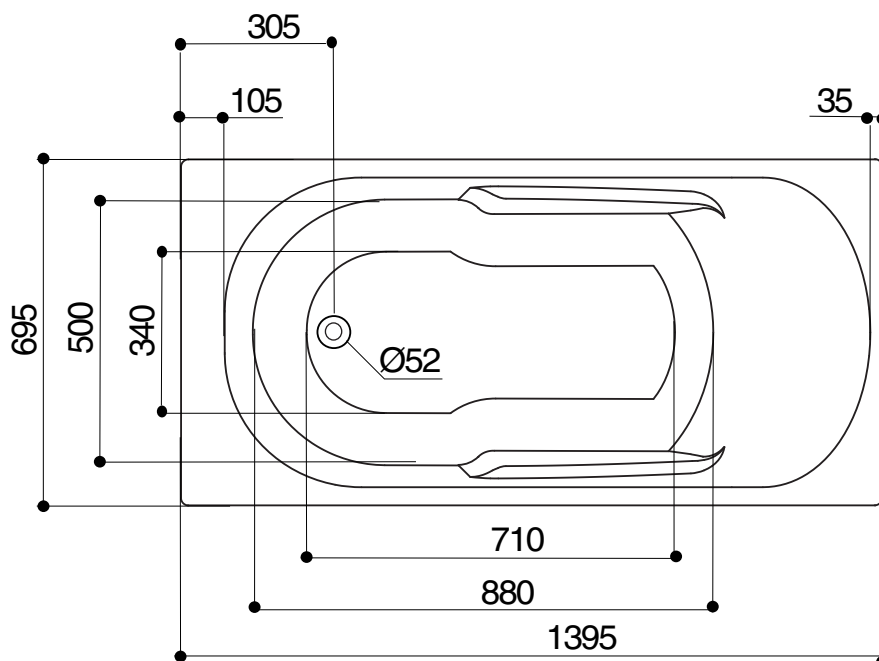

Gain de place

140 x 70

Ref : R1553003

Capacité / Inhoud* : 60L

Garantie / Waarborg : 10 ans/jaar

Hauteur sous plage sans tablier : 520 - 530 mm

* Volume en litres (au trop plein moins 70 litres)

* Volume in liter (aan overloop min 70 liter)