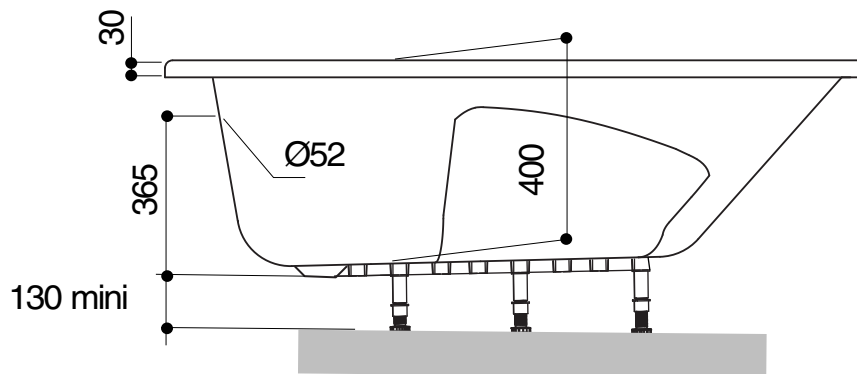

Gain de place

140 x 70

Ref : R1553003

Capacité / Inhoud* : 60L

Garantie / Waarborg : 10 ans/jaar

Hauteur sous plage sans tablier : 520 - 530 mm

* Volume en litres (au trop plein moins 70 litres)

* Volume in liter (aan overloop min 70 liter)