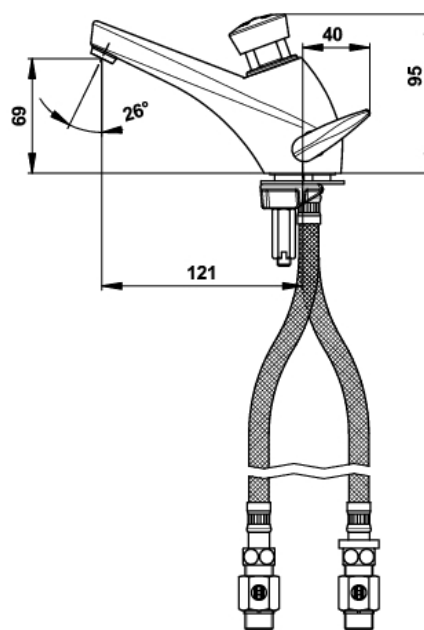

Gamme : Robinet mitigeur temporisé pour lavabo

Réf : 68132 - PRESTO 3000 S sur plage

> **Pression d'utilisation recommandée :**

- 1 à 5 bars

> **Débit :**

- 3 l/mn à 3 bars - Réglage 4 positions
- Dispositif anti-coup du béliet

> **Durée d'écoulement :**

- 15 secondes \pm 5 secondes

> **Alimentation hydraulique :**

- G 3/8" (12x17)

> **Résistance thermique :**

- Ce robinet résiste à une température de 75°C durant 30 minutes dans le cadre de chocs thermiques

- 2 Flexibles PEX avec clapet anti-retour NF et écrou tournant
- 2 Robinets d'arrêt MM G 3/8" (12x17)
- 2 Joints filtre
- 1 Rondelle de serrage inox
- 1 Bride de fixation
- 1 Joint de bride
- 1 Ecrou de fixation