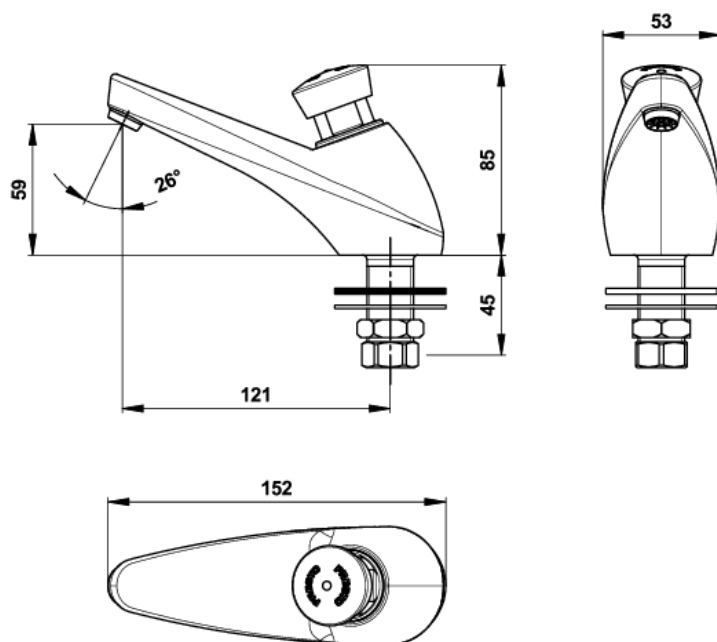

Gamme : Robinet simple temporisé pour lavabo

Réf : 64602 - PRESTO 605 sur page

> **Pression d'utilisation recommandée :**

- 1 à 5 bars

> **Débit :**

- 3 l/mn à 3 bars, réglage 4 positions
- Dispositif anti-coup de bélier

> **Durée d'écoulement :**

- 15 secondes ± 5 secondes

> **Alimentation hydraulique :**

- Mâle G 1/2" (15x21) en eau froide

> **Résistance thermique :**

- Ce robinet résiste à une température de 75°C durant 30 minutes dans le cadre de chocs thermiques

> **Sécurité :**

- Bouton non tournant évitant tout risque d'usure prématurée
- Repère par point de couleur bleu inusable et indémontable

> **Livré avec :**

- 1 Ecrou pour tube cuivre de 12x14
- 1 Joint fibre
- 1 Rondelle de serrage inox
- 1 Ecrou de serrage laiton
- 1 Rondelle de serrage nitrile