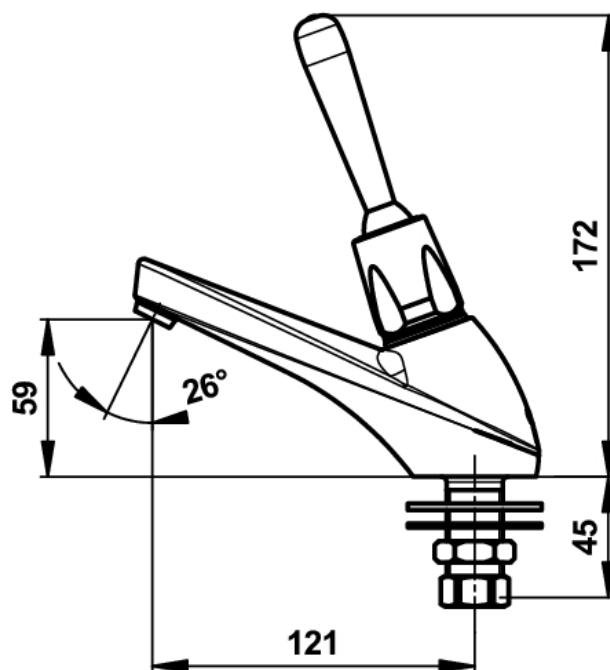

Gamme : Robinet simple temporisé pour lavabo

Réf : 64652 - PRESTO 705 sur page

> **Pression d'utilisation recommandée :**

- 1 à 5 bars

> **Débit :**

- 3 l/mn à 3 bars - Réglage 4 positions
- Dispositif anti-coup de bélier

> **Durée d'écoulement :**

- 15 secondes ± 5 secondes

> **Fonctionnement:**

- Par simple action sur la manette omnidirectionnelle (déclenchement souple)

> **Alimentation hydraulique :**

- Mâle G 1/2" (15x21) en eau froide, chaude ou pré-mitigée

> **Résistance thermique :**

- Ce robinet résiste à une température de 75°C durant 30 minutes dans le cadre de chocs thermiques

> **Sécurité :**

- Repère par point de couleur inusable et indémontable (bleu ou rouge)

> **Livré avec :**

- 1 Ecrou pour tube 12x14
- 1 Joint fibre
- 1 Rondelle de serrage inox
- 1 Ecrou de serrage laiton
- 1 Rondelle de serrage nitrile
- 2 pions de couleur indémontables

> **Normes / Agréments :**