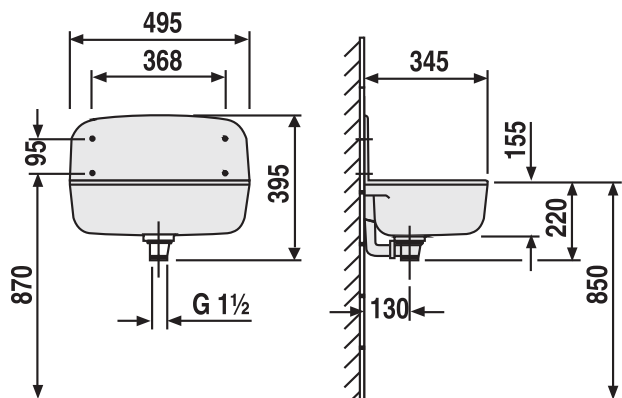

### Caracteristiques générales

- en matériau de synthèse.
- complet avec trop plein.
- Bouchon-chainette.
- Bonde à grille 1 1/2".
- Fixations murales.

### DIMENSIONS

Poste d'eau avec trop plein, et doseret, fabriqué en matériau de synthèse résistant aux chocs, à la température et aux intempéries, capacité approximative 13.5 l, complet avec trop plein, bonde à grille G de 1 1/2", et fixation murales, emballé individuellement.