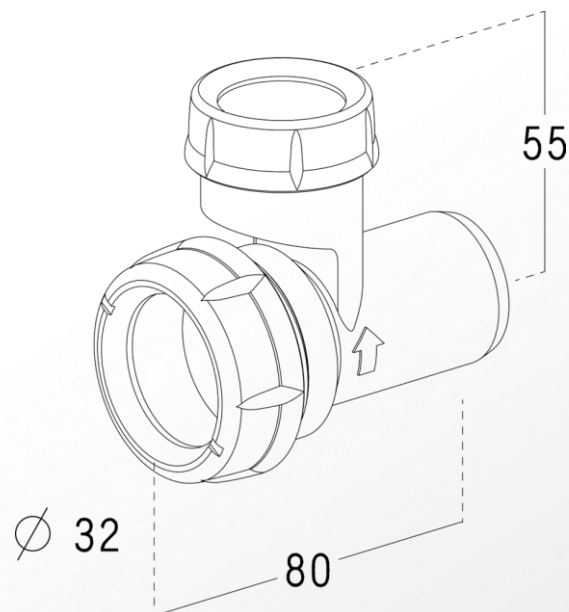

## Lavabos, bidets

Référence : 0201186 / CA32

## Soupape anti-vide

- **FONCTION**
  - Dispositif destiné à empêcher le désiphonage des réseaux
- **DESCRIPTION**
  - Soupape anti-vide pour réseau  $\varnothing 32$  mm
- **CARACTERISTIQUES TECHNIQUES**
  - Matériaux :
    - Corps : polypropylène
  - Dimensionnel :
    - Hauteur : 55 mm
    - Raccordement d'entrée :  $\varnothing 32$  mm
    - Raccordement de sortie :  $\varnothing 32$  mm
- **CONDITIONNEMENT**
  - Sachet plastique