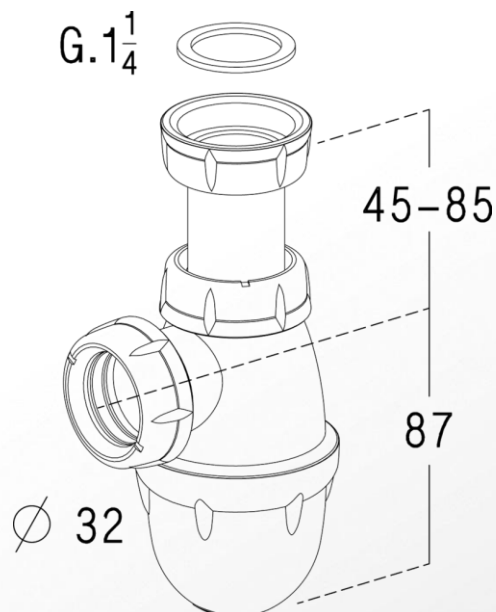

## VIDAGES &amp; SIPHONS

Lavabos, bidets

Référence : 0201001 / L211

## Siphon plastique

- **FONCTION**
  - Dispositif destiné à empêcher les remontées d'odeurs
- **DESCRIPTION**
  - Siphon bouteille réglable en hauteur
- **CARACTERISTIQUES TECHNIQUES**
  - Matériaux :
    - Corps : polypropylène
  - Dimensionnel :
    - Hauteur réglable : de 132 à 172 mm
    - Raccordement d'entrée : G1"1/4
    - Raccordement de sortie :  $\varnothing 32$  mm
    - Garde d'eau : 50 mm
  - Débit : 48 l/min sous une charge d'eau de 120 mm
- **NORME**
  - NF EN 274
- **MAINTENANCE**
  - Culot dévissable
- **CONDITIONNEMENT**
  - Sachet plastique