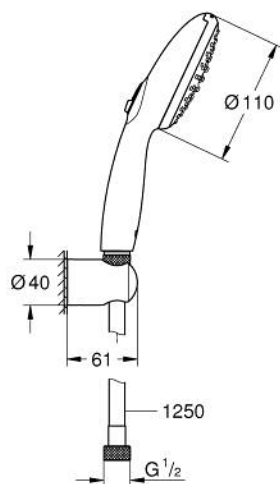

26 164 003 TEMPESTA 110 ENSEMBLE DE DOUCHE 2 JETS AVEC SUPPORT MURAL

DESCRIPTION DU PRODUIT

- Couleur: Chromé
 - Composé de :
 - Douchette Tempesta 110 (26 161)
 - Support mural non-orientable
 - Flexible Relaxaflex 1250 mm 1/2" x 1/2" (28 150)
 - GROHE Économie d'eau Consommation d'eau réduite, jet parfait
 - GROHE Sélection facile - Tourner simplement le bouton pour profiter du jet souhaité
 - GROHE DreamSpray débit d'eau uniforme pour tous les types de jets
 - GROHE Brilliance Longue Durée : Brillance éclatante année après année
 - Procédé anti-calcaire SpeedClean
 - Conduits d'eau internes, longévité maximale
 - ShockProof anneau en silicone protecteur en cas de chute
 - Débit maximum : 8.5 l/min à 3 bars (8 l/min à partir de mars 2024)
-
- Gamme GROHE Professional

26 164 003 TEMPESTA 110 ENSEMBLE DE DOUCHE 2 JETS AVEC SUPPORT MURAL

PIÈCES DÉTACHÉES, novembre 2021 – now

1: Filtre (N ° de commande 0700200M)