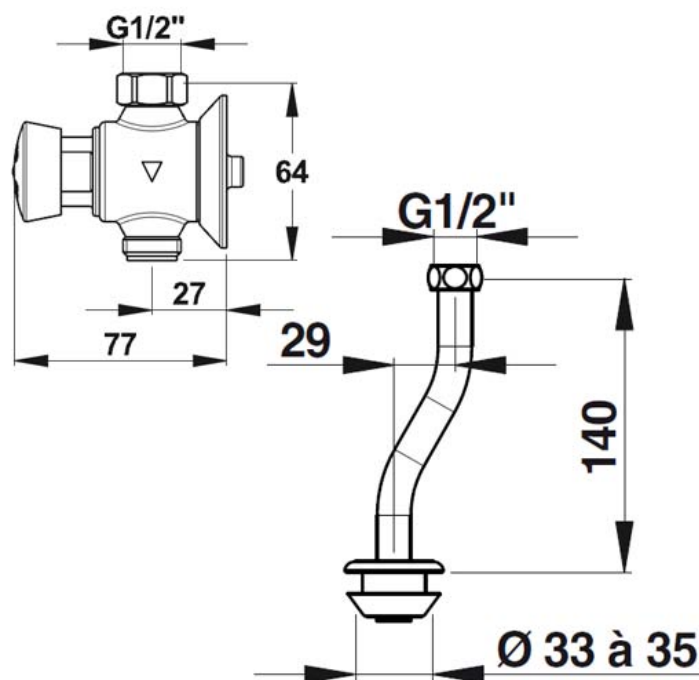

Gamme : Robinet temporisé pour urinoir

Réf : 31838 - Kit PRESTO 12 applique

> **Pression d'utilisation recommandée :**

- 1 à 5 bars

> **Débit :**

- 9 l/mn à 1 bar - Réglage 4 positions du débit
- Dispositif anti-coup de bélier

> **Durée d'écoulement :**

- 6 secondes (\pm 2 secondes)

> **Alimentation hydraulique :**

- Alimentation en ligne
- Arrivée et sortie mâle G 1/2" (15x21)

> **Destination :**

- kit complet prêt à poser pour urinoir ALLIA modèle Blagnac
- kit complet prêt à poser pour urinoir VILLEROY & BOCH modèle Targa pro

> **Livré avec :**

- 1 PRESTO 12 certifié NF
- 1 Tube équipé 1/2" avec nez de jonction
- 1 Joint plat
- 1 Ecrou
- 1 Rosace solidaire du robinet

> **Normes / Agréments :**

- Corps en laiton conforme aux normes NF EN1982/ NF EN 12164 / NF EN 12165
- Traitement de surface Nickel-Chrome selon NF EN12540
- Résistance au brouillard salin neutre (NSS) : 200 h selon NF ISO 9227