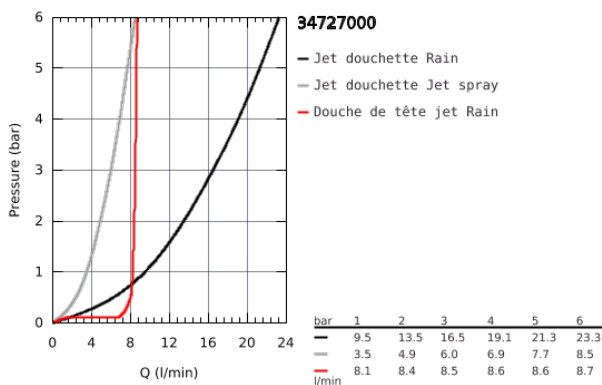

## 34 727 000 GROHTHERM ENSEMBLE DE DOUCHE AVEC TEMPESTA 210

### DESCRIPTION DU PRODUIT

- Colour: Chromé
- Composé de :
- Façade Grohtherm avec Aquadimmer (24 076)
- GROHE Rapido SmartBox 35604000
- Douche de tête Tempesta 210 8 l/min (26 410)
- Bras de douche Rainshower 286 mm (28 576)
- Douchette Tempesta 100 II (27 597)
- Coude à encastrer (28 628)
- Flexible Rotaflex 1500 mm (28 409)