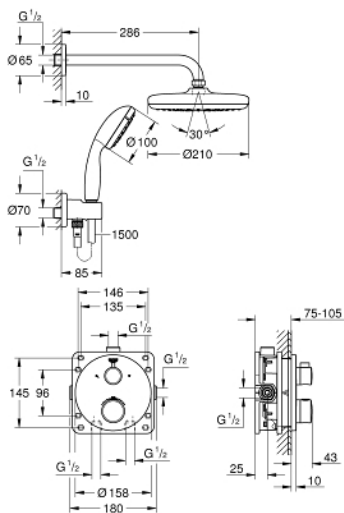

### DESCRIPTION DU PRODUIT

- Colour: Chromé
- Composé de :
- Façade Grohtherm avec Aquadimmer (24 076)
- GROHE Rapido SmartBox 35604000
- Douche de tête Tempesta 210 8 l/min (26 410)
- Bras de douche Rainshower 286 mm (28 576)
- Douchette Tempesta 100 II (27 597)
- Coude à encastrer (28 628)
- Flexible Rotaflex 1500 mm (28 409)