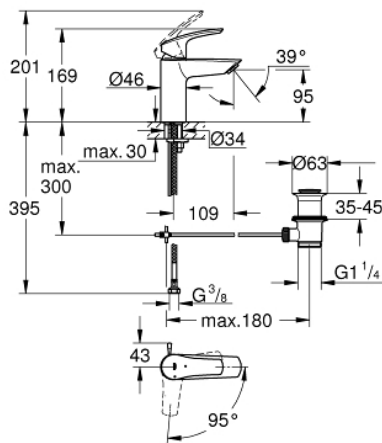

32 926 003 **EUROSMART MITIGEUR MONOCOMMANDE LAVABO**
TAILLE S

DESCRIPTION DU PRODUIT

- Colour: Chromé
- Monotrou sur plaque
- Levier de commande métallique
- GROHE SilkMove Économie d'énergie Cartouche en céramique 28 mm avec ouverture eau froide au centre
- Limiteur de débit ajustable
- Limiteur de température
- GROHE Brillance Longue Durée : Brillance éclatante année après année
- GROHE Économie d'eau mousseur 5 l/min
- Conduit d'eau interne sans plomb ni nickel
- GROHE FastFixation installation rapide
- Tirette et garniture de vidage 1-1/4"
- Tirette excentrée
- Flexibles de raccordement souples

- Gamme GROHE Professional

NORMS & APPROVALS NF - Classement E00 Ch3 A3 U3

32 926 003 **EUROSMART MITIGEUR MONOCOMMANDE LAVABO**
TAILLE S

PIÈCES DÉTACHÉES, juillet 2019 – now

- 1: levier (N ° de commande 48551000)
 - 2: Capuchon de recouvrement (N ° de commande 46116000)
 - 3: Cartouche (N ° de commande 48518000)
 - 4: Tirette de vidage (N ° de commande 65936PD0)
 - 5: Mousseur (N ° de commande 48159000)
 - 6: Fixation M26x1,5 (N ° de commande 46645000)
 - 7: Garniture de vidage 1 1/4" (N ° de commande 28910000)
 - 7.1: Vidage (N ° de commande 07182000)
 - 7.2: Tige et rotule de vidage (N ° de commande 07052000)
 - 8: Clé à tube SW 46 mm de 400 mm (N ° de commande 19017000)*
 - 9: Tige et rotule de vidage (N ° de commande 07341000)*
- *Accessoires spéciaux