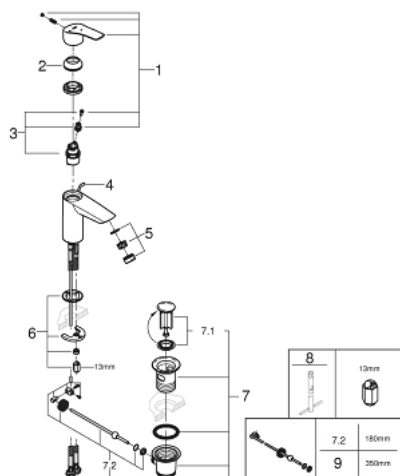

32 926 003 **EUROSMART MITIGEUR MONOCOMMANDE LAVABO**
TAILLE S

DESCRIPTION DU PRODUIT

- Colour: Chromé
- Monotrou sur plaque
- Levier de commande métallique
- GROHE SilkMove Économie d'énergie Cartouche en céramique 28 mm avec ouverture eau froide au centre
- Limiteur de débit ajustable
- Limiteur de température
- GROHE Brillance Longue Durée : Brillance éclatante année après année
- GROHE Économie d'eau mousseur 5 l/min
- Conduit d'eau interne sans plomb ni nickel
- GROHE FastFixation installation rapide
- Tirette et garniture de vidage 1-1/4"
- Tirette excentrée
- Flexibles de raccordement souples

- Gamme GROHE Professional

NORMS & APPROVALS NF - Classement E00 Ch3 A3 U3

32 926 003 **EUROSMART MITIGEUR MONOCOMMANDE LAVABO**
TAILLE S

PIÈCES DÉTACHÉES, juillet 2019 – now

- 1: levier (N ° de commande 48551000)
 - 2: Capuchon de recouvrement (N ° de commande 46116000)
 - 3: Cartouche (N ° de commande 48518000)
 - 4: Tirette de vidage (N ° de commande 65936PD0)
 - 5: Mousseur (N ° de commande 48159000)
 - 6: Fixation M26x1,5 (N ° de commande 46645000)
 - 7: Garniture de vidage 1 1/4" (N ° de commande 28910000)
 - 7.1: Vidage (N ° de commande 07182000)
 - 7.2: Tige et rotule de vidage (N ° de commande 07052000)
 - 8: Clé à tube SW 46 mm de 400 mm (N ° de commande 19017000)*
 - 9: Tige et rotule de vidage (N ° de commande 07341000)*
- *Accessoires spéciaux