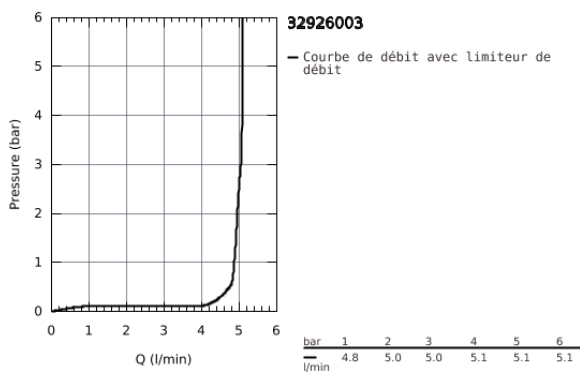

32 926 003 **EUROSMART MITIGEUR MONOCOMMANDE LAVABO**
TAILLE S

DESCRIPTION DU PRODUIT

- Colour: Chromé
- Monotrou sur plaque
- Levier de commande métallique
- GROHE SilkMove Économie d'énergie Cartouche en céramique 28 mm avec ouverture eau froide au centre
- Limiteur de débit ajustable
- Limiteur de température
- GROHE Brillance Longue Durée : Brillance éclatante année après année
- GROHE Économie d'eau mousseur 5 l/min
- Conduit d'eau interne sans plomb ni nickel
- GROHE FastFixation installation rapide
- Tirette et garniture de vidage 1-1/4"
- Tirette excentrée
- Flexibles de raccordement souples

- Gamme GROHE Professional

NORMS & APPROVALS NF - Classement E00 Ch3 A3 U3

32 926 003 **EUROSMART MITIGEUR MONOCOMMANDE LAVABO**
TAILLE S

PIÈCES DÉTACHÉES, juillet 2019 – now

- 1: levier (N ° de commande 48551000)
 - 2: Capuchon de recouvrement (N ° de commande 46116000)
 - 3: Cartouche (N ° de commande 48518000)
 - 4: Tirette de vidage (N ° de commande 65936PD0)
 - 5: Mousseur (N ° de commande 48159000)
 - 6: Fixation M26x1,5 (N ° de commande 46645000)
 - 7: Garniture de vidage 1 1/4" (N ° de commande 28910000)
 - 7.1: Vidage (N ° de commande 07182000)
 - 7.2: Tige et rotule de vidage (N ° de commande 07052000)
 - 8: Clé à tube SW 46 mm de 400 mm (N ° de commande 19017000)*
 - 9: Tige et rotule de vidage (N ° de commande 07341000)*
- *Accessoires spéciaux