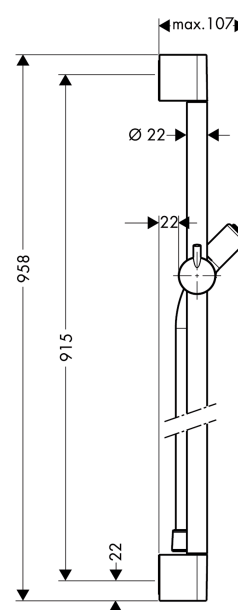

##### Caractéristiques

- type de barre de douche: tube en laiton chromé
- barre de 22 mm de diamètre
- curseur translucide
- curseur avec blocage
- curseur réglable
- ajustement de l'angle d'inclinaison par cran
- supports muraux chromés

#### Plan géométral