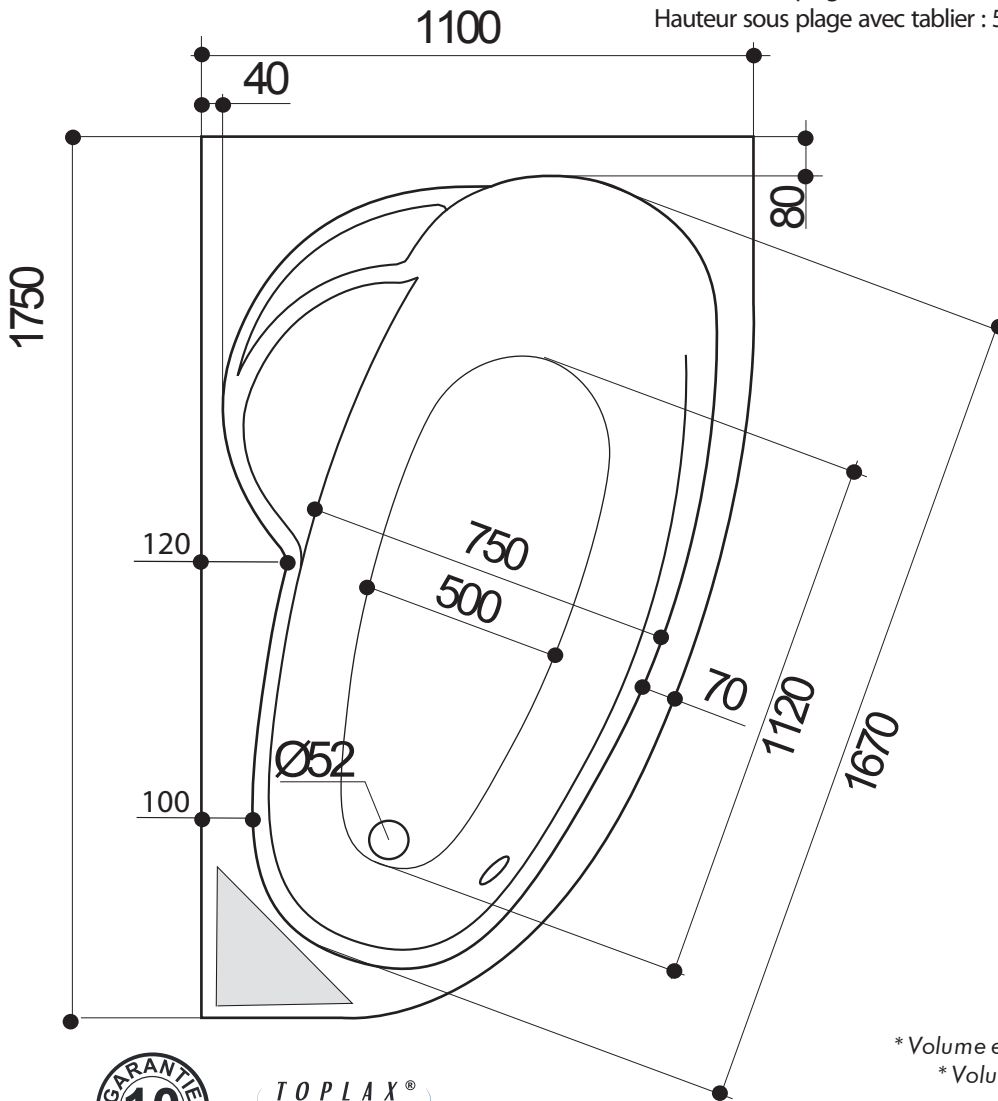

Ladiva Gauche

175x110

Ref : 199057

Capacité / Inhoud* : 130L

Garantie / Waarborg : 10 ans/jaar

Hauteur sous plage sans tablier : 530 - 550

Hauteur sous plage avec tablier : 538 - 540

A	B	C
250	250	380

* Volume en litres (au trop plein moins 70 litres)

* Volume in liter (aan overloop min 70 liter)

Baignoires / Baden

aquarine 

Moule : B60 - plan1103409004 ind:4 le 04/02/2015