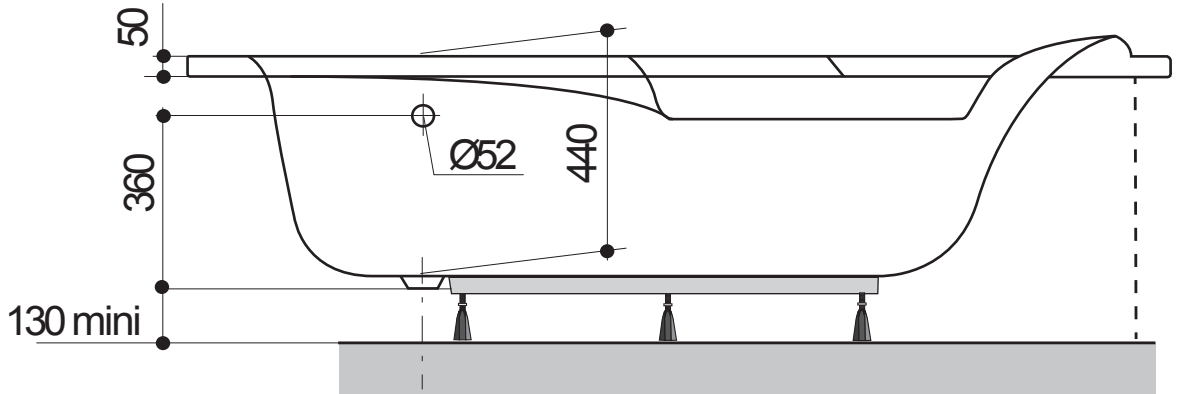

Ladiva Gauche

175x110

Ref : 199057

Capacité / Inhoud* : 130L

Garantie / Waarborg : 10 ans/jaar

Hauteur sous plage sans tablier : 530 - 550

Hauteur sous plage avec tablier : 538 - 540

A	B	C
250	250	380

* Volume en litres (au trop plein moins 70 litres)

* Volume in liter (aan overloop min 70 liter)

Baignoires / Baden

aquarine 

Moule : B60 - plan1103409004 ind:4 le 04/02/2015