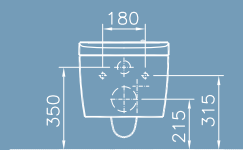

Ouverture/fermeture automatique et pratique

possibilité de cacher le raccordement eau et électricité (1/2")

Version Basique	5674B403-6195	380 x 600
Version Confort	5674B403-6196	380 x 600

V-Care 1.1 – détails techniques