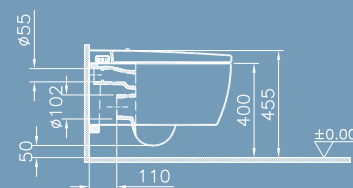

Ouverture/fermeture automatique et pratique

possibilité de cacher le raccordement eau et électricité (1/2")

Version Basique	5674B403-6195	380 x 600
Version Confort	5674B403-6196	380 x 600

V-Care 1.1 – détails techniques