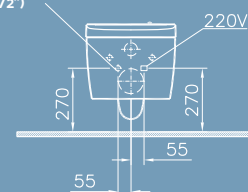

Ouverture/fermeture automatique et pratique

possibilité de cacher le raccordement eau et électricité (1/2")

Version Basique	5674B403-6195	380 x 600
Version Confort	5674B403-6196	380 x 600

V-Care 1.1 – détails techniques