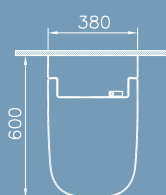

Avec fixation dissimulée par le dessus

Abattant

Siège de WC Thermoplastique

Couvercle de siège en Crastin (particulièrement plat, facile à nettoyer et résistant)

Base avec système d'abaissement automatique

Ouverture/fermeture automatique et pratique

possibilité de cacher le raccordement eau et électricité (1/2")

Version Basique	5674B403-6195	380 x 600
Version Confort	5674B403-6196	380 x 600

V-Care 1.1 – détails techniques