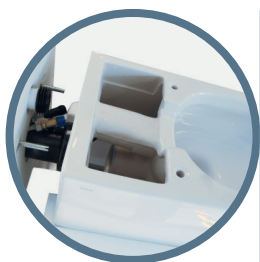

OUVRI
LA CÉRAMIQUE