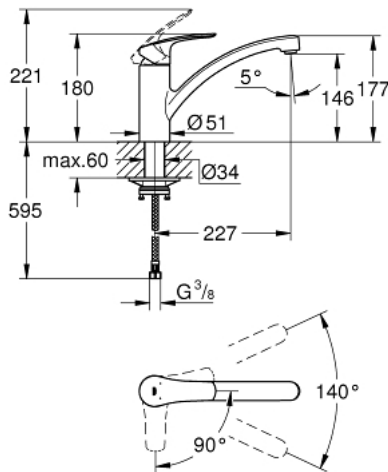

32 221 003 EUROSMART MITIGEUR MONOCOMMANDE EVIER

DESCRIPTION DU PRODUIT

- Colour: Chromé
- Bec bas
- Monotrou sur plage
- GROHE Long-Life Shine Chrome éclatant et durable
- GROHE SilkMove Energy Saving Cartouche en céramique 35 mm C3 avec économie d'énergie eau froide au centre + butée Eco
- Bec moulé pivotant
- Zone de rotation 140°
- Conduit d'eau interne sans plomb ni nickel
- Mousseur avec fente, pour un remplacement sans outil
- Flexibles de raccordement souples 3/8"
- Set de fixation métal
- Gamme GROHE Professional

NORMS & APPROVALS NF - Classement E0 C3 A2 U3

32 221 003 EUROSMART MITIGEUR MONOCOMMANDE EVIER

PIÈCES DÉTACHÉES, septembre 2019 – now

- 1: levier (N ° de commande 48540000)
- 2: Capuchon de recouvrement (N ° de commande 46492000)
- 3: anneau fileté (N ° de commande 46815000)
- 4: Cartouche (N ° de commande 46824000)
- 5: brise-jet (N ° de commande 48356000)
- 6: **Kit de fixation** (N ° de commande 48477000)
- 7: Clé (N ° de commande 19332000)*