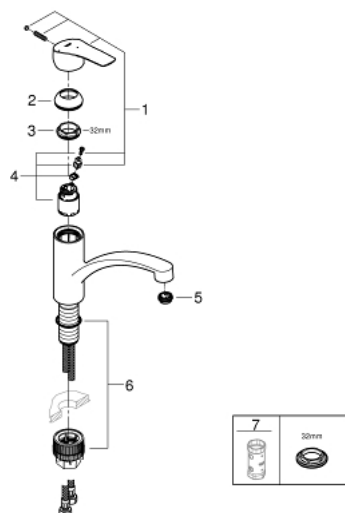

32 221 003 EUROSMART MITIGEUR MONOCOMMANDE EVIER

DESCRIPTION DU PRODUIT

- Colour: Chromé
- Bec bas
- Monotrou sur plage
- GROHE Long-Life Shine Chrome éclatant et durable
- GROHE SilkMove Energy Saving Cartouche en céramique 35 mm C3 avec économie d'énergie eau froide au centre + butée Eco
- Bec moulé pivotant
- Zone de rotation 140°
- Conduit d'eau interne sans plomb ni nickel
- Mousseur avec fente, pour un remplacement sans outil
- Flexibles de raccordement souples 3/8"
- Set de fixation métal
- Gamme GROHE Professional

NORMS & APPROVALS NF - Classement E0 C3 A2 U3

32 221 003 EUROSMART MITIGEUR MONOCOMMANDE EVIER

PIÈCES DÉTACHÉES, septembre 2019 – now

- 1: levier (N ° de commande 48540000)
- 2: Capuchon de recouvrement (N ° de commande 46492000)
- 3: anneau fileté (N ° de commande 46815000)
- 4: Cartouche (N ° de commande 46824000)
- 5: brise-jet (N ° de commande 48356000)
- 6: **Kit de fixation** (N ° de commande 48477000)
- 7: Clé (N ° de commande 19332000)*