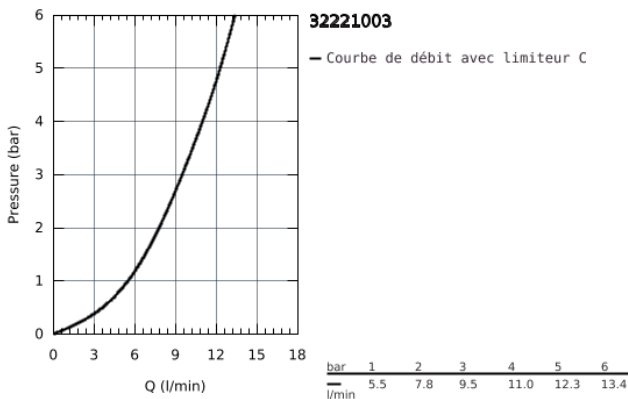

32 221 003 EUROSMART MITIGEUR MONOCOMMANDE EVIER

DESCRIPTION DU PRODUIT

- Colour: Chromé
- Bec bas
- Monotrou sur plage
- GROHE Long-Life Shine Chrome éclatant et durable
- GROHE SilkMove Energy Saving Cartouche en céramique 35 mm C3 avec économie d'énergie eau froide au centre + butée Eco
- Bec moulé pivotant
- Zone de rotation 140°
- Conduit d'eau interne sans plomb ni nickel
- Mousseur avec fente, pour un remplacement sans outil
- Flexibles de raccordement souples 3/8"
- Set de fixation métal
- Gamme GROHE Professional

NORMS & APPROVALS NF - Classement E0 C3 A2 U3

32 221 003 EUROSMART MITIGEUR MONOCOMMANDE EVIER

PIÈCES DÉTACHÉES, septembre 2019 – now

- 1: levier (N ° de commande 48540000)
- 2: Capuchon de recouvrement (N ° de commande 46492000)
- 3: anneau fileté (N ° de commande 46815000)
- 4: Cartouche (N ° de commande 46824000)
- 5: brise-jet (N ° de commande 48356000)
- 6: **Kit de fixation** (N ° de commande 48477000)
- 7: Clé (N ° de commande 19332000)*