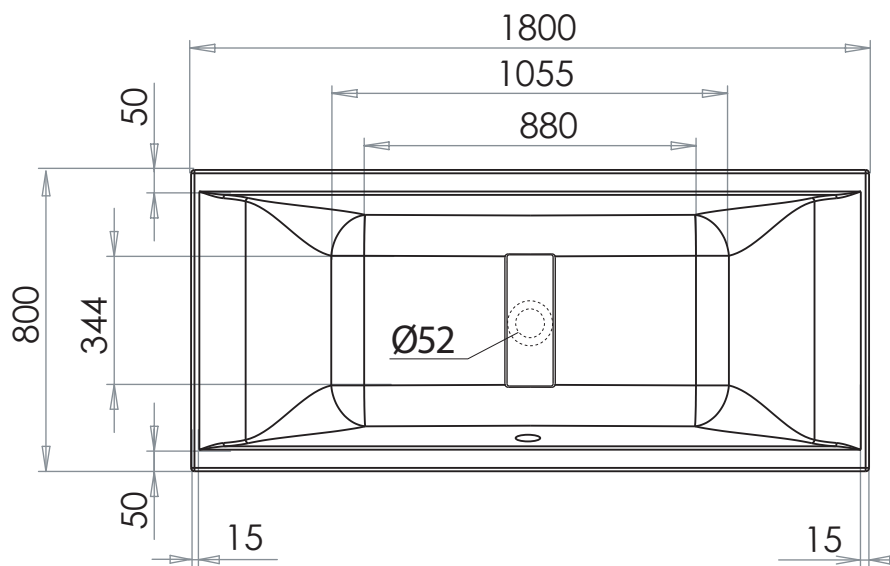

MAESTRO DUO DROITE

180 x 80

Ref : 208718.

Capacité * : 145 L

Garantie : 10 ans

* Volume en litres (au trop plein moins 70 litres)

*Volume in liter (aan overloop min 70 liter)

Baignoires / Baden

AQUARINE
Spirit of Wellness

Le 14/02/2013-Moule B159-Plan:122240022