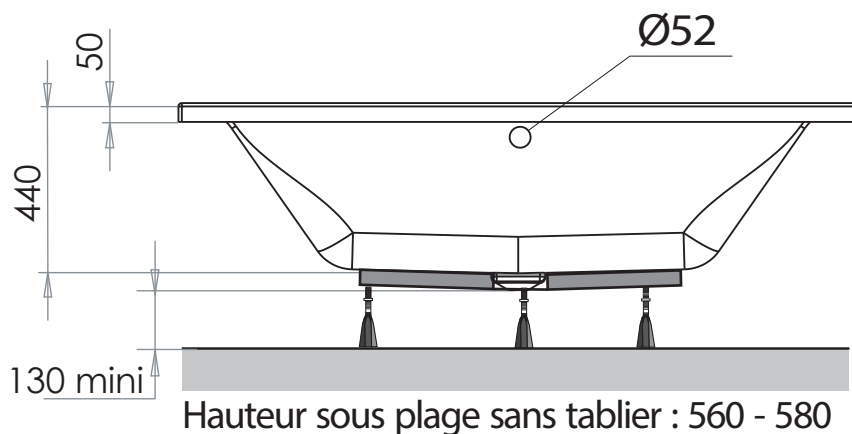

MAESTRO DUO DROITE

180 x 80

Ref : 208718.

Capacité * : 145 L

Garantie : 10 ans

* Volume en litres (au trop plein moins 70 litres)

*Volume in liter (aan overloop min 70 liter)

Baignoires / Baden

AQUARINE
Spirit of Wellness

Le 14/02/2013-Moule B159-Plan:122240022