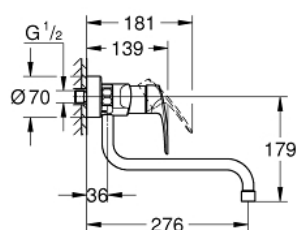

32 224 003 MITIGEUR MONOCOMMANDE EVIER

DESCRIPTION DU PRODUIT

- Montage mural apparent
- **GROHE StarLight** Chrome éclatant et durable
- **GROHE SilkMove** Cartouche en céramique 35 mm
- Bec tube pivotant
- Zone de rotation à 360°
- Longueur du bec 276 mm
- Limiteur de température intégré
- Raccords en S

32 224 003 MITIGEUR MONOCOMMANDE EVIER

PIÈCES DÉTACHÉES

- 1: levier (N ° de commande 48542000)
- 2: Cartouche (N ° de commande 46374000)
- 3: Bec-S (N ° de commande 13369000)
- 3.1: Mousseur (N ° de commande 06574000)
- 3.2: Joint torique 13,5 x 2,75 (N ° de commande 0128500M)
- 3.3: Clip de sureté (N ° de commande 0485300M)
- 4: Ecrou chromé avec partie fileté 1/2" (N ° de commande 45044000)
- 5: Raccord S mural (N ° de commande 12662000)
- 6: Rallonge 3/4" 20 mm (N ° de commande 0713000M)*
- 7: Clé spéciale (N ° de commande 19377000)*