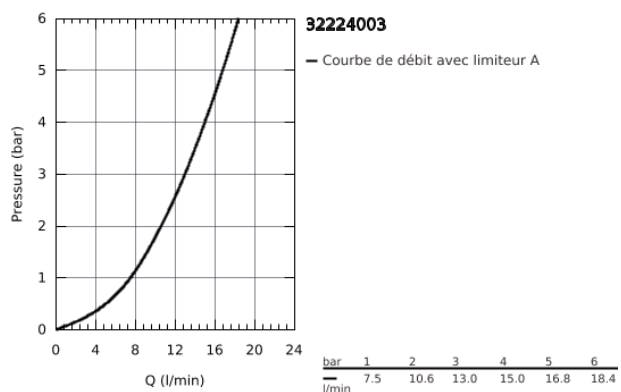

32 224 003 MITIGEUR MONOCOMMANDE EVIER

DESCRIPTION DU PRODUIT

- Montage mural apparent
- **GROHE StarLight** Chrome éclatant et durable
- **GROHE SilkMove** Cartouche en céramique 35 mm
- Bec tube pivotant
- Zone de rotation à 360°
- Longueur du bec 276 mm
- Limiteur de température intégré
- Raccords en S

32 224 003 MITIGEUR MONOCOMMANDE EVIER

PIÈCES DÉTACHÉES

- 1: levier (N ° de commande 48542000)
- 2: Cartouche (N ° de commande 46374000)
- 3: Bec-S (N ° de commande 13369000)
- 3.1: Mousseur (N ° de commande 06574000)
- 3.2: Joint torique 13,5 x 2,75 (N ° de commande 0128500M)
- 3.3: Clip de sureté (N ° de commande 0485300M)
- 4: Ecrou chromé avec partie fileté 1/2" (N ° de commande 45044000)
- 5: Raccord S mural (N ° de commande 12662000)
- 6: Rallonge 3/4" 20 mm (N ° de commande 0713000M)*
- 7: Clé spéciale (N ° de commande 19377000)*