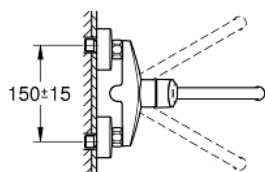

32 224 003 MITIGEUR MONOCOMMANDE EVIER

DESCRIPTION DU PRODUIT

- Montage mural apparent
- **GROHE StarLight** Chrome éclatant et durable
- **GROHE SilkMove** Cartouche en céramique 35 mm
- Bec tube pivotant
- Zone de rotation à 360°
- Longueur du bec 276 mm
- Limiteur de température intégré
- Raccords en S

32 224 003 MITIGEUR MONOCOMMANDE EVIER

PIÈCES DÉTACHÉES

- 1: levier (N ° de commande 48542000)
- 2: Cartouche (N ° de commande 46374000)
- 3: Bec-S (N ° de commande 13369000)
- 3.1: Mousseur (N ° de commande 06574000)
- 3.2: Joint torique 13,5 x 2,75 (N ° de commande 0128500M)
- 3.3: Clip de sureté (N ° de commande 0485300M)
- 4: Ecrou chromé avec partie fileté 1/2" (N ° de commande 45044000)
- 5: Raccord S mural (N ° de commande 12662000)
- 6: Rallonge 3/4" 20 mm (N ° de commande 0713000M)*
- 7: Clé spéciale (N ° de commande 19377000)*