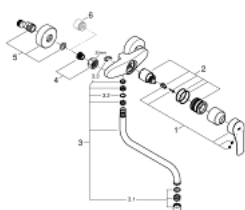

32 224 003 MITIGEUR MONOCOMMANDE EVIER

DESCRIPTION DU PRODUIT

- Montage mural apparent
- **GROHE StarLight** Chrome éclatant et durable
- **GROHE SilkMove** Cartouche en céramique 35 mm
- Bec tube pivotant
- Zone de rotation à 360°
- Longueur du bec 276 mm
- Limiteur de température intégré
- Raccords en S

32 224 003 MITIGEUR MONOCOMMANDE EVIER

PIÈCES DÉTACHÉES

- 1: levier (N ° de commande 48542000)
- 2: Cartouche (N ° de commande 46374000)
- 3: Bec-S (N ° de commande 13369000)
- 3.1: Mousseur (N ° de commande 06574000)
- 3.2: Joint torique 13,5 x 2,75 (N ° de commande 0128500M)
- 3.3: Clip de sureté (N ° de commande 0485300M)
- 4: Ecrou chromé avec partie fileté 1/2" (N ° de commande 45044000)
- 5: Raccord S mural (N ° de commande 12662000)
- 6: Rallonge 3/4" 20 mm (N ° de commande 0713000M)*
- 7: Clé spéciale (N ° de commande 19377000)*