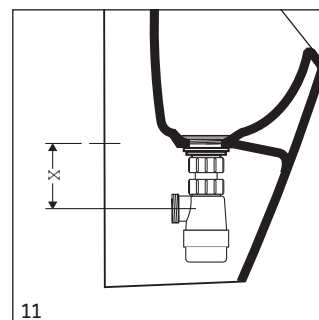

0829300000

0829300007

Lage der Befestigungspunkte
Wasseranschluss

Positie van de bevestigingspunten
Wateraansluiting

Posição das fixações
Alimentação de água

Position of fixing points
Water supply

Posizione punti di fissaggio
Raccordo idraulico

Montaj yerleri
Su bağlantı noktaları

Emplacement des points d'ancrage
Raccordement d'eau

Posición de los puntos de sujeción
Puntos de alimentación de agua

固定位置
供水

0829300000 / # 0829300007

0828300000 / # 0828300007 / # 0828300066 / # 0828300067