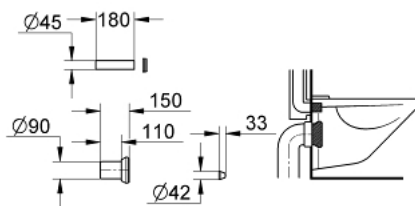

37 311 K00 GARNITURE DE RACCORDEMENT

DESCRIPTION DU PRODUIT

- Couleur: Noir
- Pour WC suspendu
- Tube d'alimentation Ø 45 mm
- Manchon d'évacuation Ø 90 mm
- 150 mm de longueur
- Cache-boulons

Pure Freude
an Wasser

37 311 K00 **GARNITURE DE RACCORDEMENT**

Aucune vue éclatée n'est disponible pour cette liste de pièces détachées.

PIÈCES DÉTACHÉES, mai 2012 – now

1: Kit de fixation (N ° de commande 43511SH0)

2: Nez de jonction (N ° de commande 37119000)