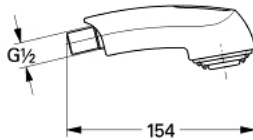

### DESCRIPTION DU PRODUIT

- Colour: Chromé/Gris
- Inverseur : Mousseur/Douchette
- Retour automatique du mousseur
- pour mitigeurs évier

Pure Freude  
an Wasser