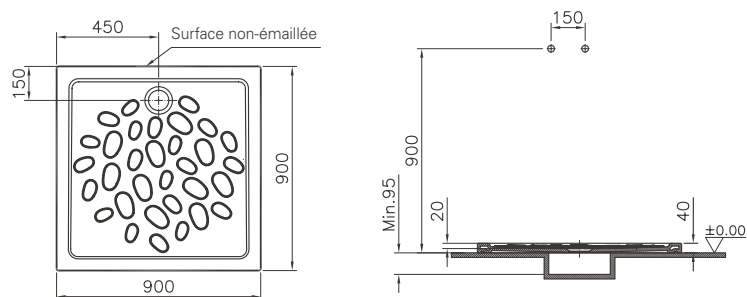

Receveur Céramique

Océan

5730	800 x 800 x 40 mm	
Description du produit	Référence	€

Receveur en céramique à encastrer ou à poser fond ultra-plat Carré
 Bonde Ø 90 mm
 Accessibilité universelle

Blanc, haute brillance	5730L003K0578	202,00
	5730L303K0578 Version antidérapante	230,00
Gris Anthracite	5730L058K0578	232,00
	5730L358K0578 Version antidérapante	264,00
Gris Quartz	5730L059K0578	232,00
	5730L359K0578 Version antidérapante	264,00

5731 900 x 900 x 40 mm

Description du produit Référence €

Receveur en céramique à encastrer ou à poser fond ultra-plat
Carré
Bonde Ø 90 mm
Accessibilité universelle

Blanc, haute brillance	5731L003K0578	265,00
	5731L303K0578 Version antidérapante	302,00

Gris Anthracite	5731L058K0578	305,00
	5731L358K0578 Version antidérapante	347,00

Gris Quartz	5731L059K0578	305,00
	5731L359K0578 Version antidérapante	347,00

5732 1.000 x 800 x 40 mm

Description du produit Référence €

Receveur en céramique à encastrer ou à poser fond ultra-plat
Rectangulaire
Bonde Ø 90 mm
Accessibilité universelle

Blanc, haute brillance	5732L003K0578	333,00
	5732L303K0578 Version antidérapante	383,00