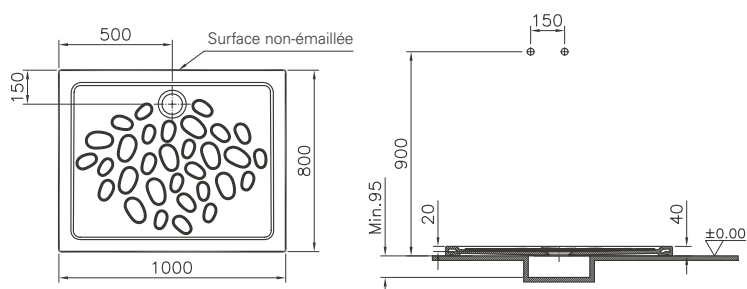

Receveur Céramique

Océan

5730	800 x 800 x 40 mm	
Description du produit	Référence	€

Receveur en céramique à encastrer ou à poser fond ultra-plat Carré
 Bonde Ø 90 mm
 Accessibilité universelle

Blanc, haute brillance	5730L003K0578	202,00
	5730L303K0578 Version antidérapante	230,00
Gris Anthracite	5730L058K0578	232,00
	5730L358K0578 Version antidérapante	264,00
Gris Quartz	5730L059K0578	232,00
	5730L359K0578 Version antidérapante	264,00

5731 900 x 900 x 40 mm

Description du produit Référence €

Receveur en céramique à encastrer ou à poser fond ultra-plat
Carré
Bonde Ø 90 mm
Accessibilité universelle

Blanc, haute brillance	5731L003K0578	265,00
	5731L303K0578 Version antidérapante	302,00

Gris Anthracite	5731L058K0578	305,00
	5731L358K0578 Version antidérapante	347,00

Gris Quartz	5731L059K0578	305,00
	5731L359K0578 Version antidérapante	347,00

5732 1.000 x 800 x 40 mm

Description du produit Référence €

Receveur en céramique à encastrer ou à poser fond ultra-plat
Rectangulaire
Bonde Ø 90 mm
Accessibilité universelle

Blanc, haute brillance	5732L003K0578	333,00
	5732L303K0578 Version antidérapante	383,00