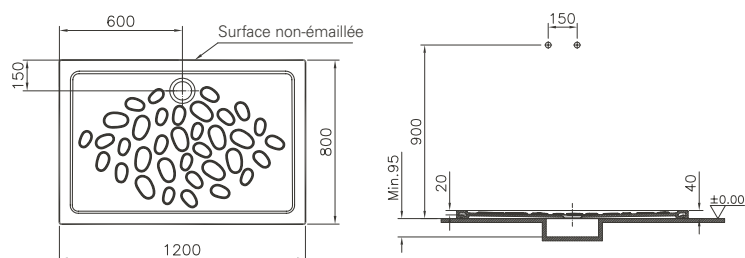

5731 900 x 900 x 40 mm

Description du produit Référence €

Receveur en céramique à encastrer ou à poser fond ultra-plat
Carré
Bonde Ø 90 mm
Accessibilité universelle

Blanc, haute brillance	5731L003K0578	265,00
	5731L303K0578 Version antidérapante	302,00

Gris Anthracite	5731L058K0578	305,00
	5731L358K0578 Version antidérapante	347,00

Gris Quartz	5731L059K0578	305,00
	5731L359K0578 Version antidérapante	347,00

5732 1.000 x 800 x 40 mm

Description du produit Référence €

Receveur en céramique à encastrer ou à poser fond ultra-plat
Rectangulaire
Bonde Ø 90 mm
Accessibilité universelle

Blanc, haute brillance	5732L003K0578	333,00
	5732L303K0578 Version antidérapante	383,00

Gris Anthracite	5732L058K0578	383,00
	5732L358K0578 Version antidérapante	440,00

Gris Quartz	5732L059K0578	383,00
	5732L359K0578 Version antidérapante	440,00

5733 1.200 x 800 x 40 mm

Description du produit Référence €