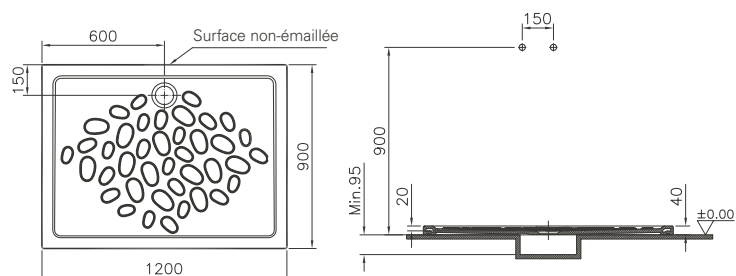

5731 900 x 900 x 40 mm

Description du produit Référence €

Receveur en céramique à encastrer ou à poser fond ultra-plat
Carré
Bonde Ø 90 mm
Accessibilité universelle

Blanc, haute brillance	5731L003K0578	265,00
	5731L303K0578 Version antidérapante	302,00

Gris Anthracite	5731L058K0578	305,00
	5731L358K0578 Version antidérapante	347,00

Gris Quartz	5731L059K0578	305,00
	5731L359K0578 Version antidérapante	347,00

5732 1.000 x 800 x 40 mm

Description du produit Référence €

Receveur en céramique à encastrer ou à poser fond ultra-plat
Rectangulaire
Bonde Ø 90 mm
Accessibilité universelle

Blanc, haute brillance	5732L003K0578	333,00
	5732L303K0578 Version antidérapante	383,00

Gris Anthracite	5732L058K0578	383,00
	5732L358K0578 Version antidérapante	440,00

Gris Quartz	5732L059K0578	383,00
	5732L359K0578 Version antidérapante	440,00

5733 1.200 x 800 x 40 mm

Description du produit Référence €