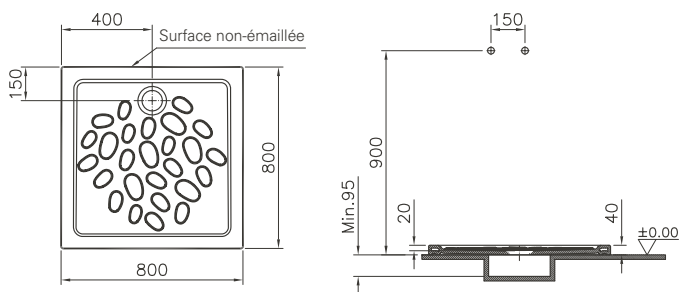

Receveur Céramique

Océan

5730	800 x 800 x 40 mm	
Description du produit	Référence	€

Receveur en céramique à encastrer ou à poser fond ultra-plat Carré
 Bonde Ø 90 mm
 Accessibilité universelle

Blanc, haute brillance	5730L003K0578	202,00
	5730L303K0578 Version antidérapante	230,00
Gris Anthracite	5730L058K0578	232,00
	5730L358K0578 Version antidérapante	264,00
Gris Quartz	5730L059K0578	232,00
	5730L359K0578 Version antidérapante	264,00

5731 900 x 900 x 40 mm

Description du produit Référence €

Receveur en céramique à encastrer ou à poser fond ultra-plat
Carré
Bonde Ø 90 mm
Accessibilité universelle

Blanc, haute brillance	5731L003K0578	265,00
	5731L303K0578 Version antidérapante	302,00

Gris Anthracite	5731L058K0578	305,00
	5731L358K0578 Version antidérapante	347,00

Gris Quartz	5731L059K0578	305,00
	5731L359K0578 Version antidérapante	347,00

5732 1.000 x 800 x 40 mm

Description du produit Référence €

Receveur en céramique à encastrer ou à poser fond ultra-plat
Rectangulaire
Bonde Ø 90 mm
Accessibilité universelle

Blanc, haute brillance	5732L003K0578	333,00
	5732L303K0578 Version antidérapante	383,00