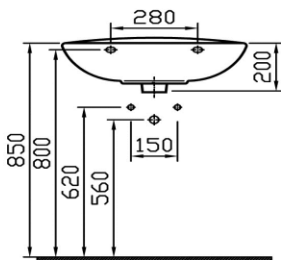

## FICHE TECHNIQUE LAVABO 60 CM

### Lavabo 60 cm Normus

Marque: VitrA

Gamme: Normus

Référence: 5088L003-1029

1 trou central pour robinet

avec trop plein

Poids: 16,2 kg

5088+6446