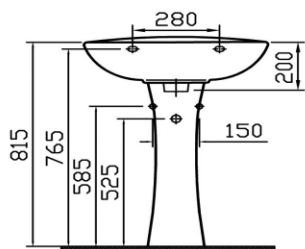

## FICHE TECHNIQUE LAVABO 60 CM

### Lavabo 60 cm Normus

Marque: VitrA

Gamme: Normus

Référence: 5088L003-1029

1 trou central pour robinet

avec trop plein

Poids: 16,2 kg

5088+6446