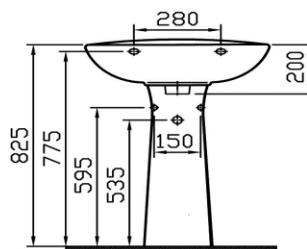

FICHE TECHNIQUE LAVABO 60 CM

Lavabo 60 cm Normus

Marque: VitrA

Gamme: Normus

Référence: 5088L003-1029

1 trou central pour robinet

avec trop plein

Poids: 16,2 kg

5088+6915