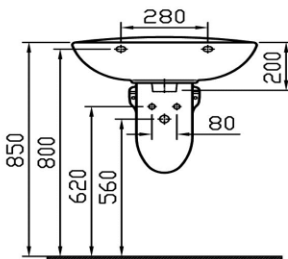

## FICHE TECHNIQUE LAVABO 60 CM

### Lavabo 60 cm Normus

Marque: VitrA

Gamme: Normus

Référence: 5088L003-1029

1 trou central pour robinet

avec trop plein

Poids: 16,2 kg

5088+6446