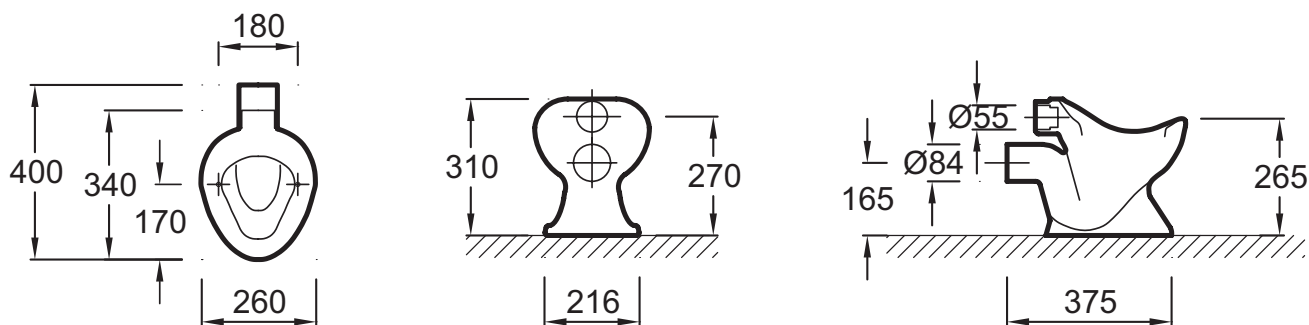

E1445

Collection : MATERNELLE

Couleur* :

00 - Blanc

Principaux atouts :

Bénéfices consommateurs

- UTILISATION SANS ABATTANT : Avec assise céramique intégrée

Caractéristiques techniques

- Dimensions : 40 x 26 cm
- Matériau : Céramique
- Hauteur : Standard
- Sortie horizontale
- Poids : 7,3 kg
- Type d'installation : Au sol
- Type de bride : Ouverte (traditionnelle)

Dessin technique

Description : Cuvette indépendante, sortie horizontale. E1445. Collection : MATERNELLE. Dimensions : 40 x 26 cm. Poids : 7,3 kg. Matériau : Céramique. Type d'installation : Au sol. Hauteur : Standard. Type de bride : Ouverte (traditionnelle). Sortie horizontale.