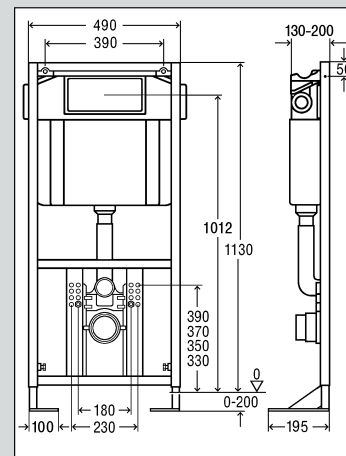

**Bâti-support autoportant mural
Viega Eco Plus.
Les détails qui font la différence.**

viega

Description

- Élément WC suspendu, cadre en acier avec revêtement par pulvérisation
- Réservoir de chasse Viega encastré pour plaque de commande Visign
- Technique de rinçage à 2 quantités (grand volume réglable 6/9 litres, petit volume 3/4 litres)
- Commande Frontale
- Robinet d'équerre prémonté avec filet intérieur 1/2"
- Raccordement WC par coude réglable en profondeur

Fourni avec:

- Accessoires de raccordement WC
- Fixations pour élément mural/sol
- Plaque de commande Visign for Life (blanc alpin)

Un colis complet tous compris

Supports de fixation murale
(possibilité de pose en angle)

Robinet d'arrêt intégré
(en sortie latérale ou supérieure)

Quatre hauteurs pour
le réglage de la cuvette
(330, 350, 370 et 390 mm)

Réf. Bâti Viega : 596 378

Plaque de commande blanche
incluse avec le bâti

Gorge pour passage de
l'alimentation d'eau par le haut

Réglage au choix :
■ Petite chasse 3/4 L
■ Grande chasse 6/7/8/9L
(une seule réf. de réservoir)

Cadre en acier de 30 mm
avec revêtement anticorrosion