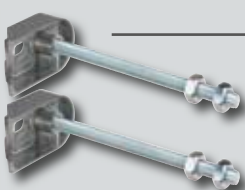

**Bâti-support autoportant mural
Viega Eco Plus.
Les détails qui font la différence.**

viega

Description

- Élément WC suspendu, cadre en acier avec revêtement par pulvérisation
- Réservoir de chasse Viega encastré pour plaque de commande Visign
- Technique de rinçage à 2 quantités (grand volume réglable 6/9 litres, petit volume 3/4 litres)
- Commande Frontale
- Robinet d'équerre prémonté avec filet intérieur 1/2"
- Raccordement WC par coude réglable en profondeur

Fourni avec:

- Accessoires de raccordement WC
- Fixations pour élément mural/sol
- Plaque de commande Visign for Life (blanc alpin)

Un colis complet tous compris

Supports de fixation murale
(possibilité de pose en angle)

Robinet d'arrêt intégré
(en sortie latérale ou supérieure)

Quatre hauteurs pour
le réglage de la cuvette
(330, 350, 370 et 390 mm)

Réf. Bâti Viega : 596 378

Plaque de commande blanche
incluse avec le bâti

Gorge pour passage de
l'alimentation d'eau par le haut

Réglage au choix :
■ Petite chasse 3/4 L
■ Grande chasse 6/7/8/9L
(une seule réf. de réservoir)

Cadre en acier de 30 mm
avec revêtement anticorrosion