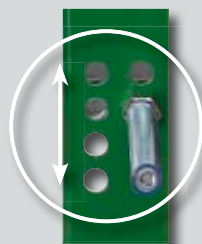

**Bâti-support autoportant mural
Viega Eco Plus.
Les détails qui font la différence.**

viega

Description

- Élément WC suspendu, cadre en acier avec revêtement par pulvérisation
- Réservoir de chasse Viega encastré pour plaque de commande Visign
- Technique de rinçage à 2 quantités (grand volume réglable 6/9 litres, petit volume 3/4 litres)
- Commande Frontale
- Robinet d'équerre prémonté avec filet intérieur 1/2"
- Raccordement WC par coude réglable en profondeur

Fourni avec:

- Accessoires de raccordement WC
- Fixations pour élément mural/sol
- Plaque de commande Visign for Life (blanc alpin)

Un colis complet tous compris

Supports de fixation murale
(possibilité de pose en angle)

Robinet d'arrêt intégré
(en sortie latérale ou supérieure)

Quatre hauteurs pour
le réglage de la cuvette
(330, 350, 370 et 390 mm)

Réf. Bâti Viega : 596 378

Plaque de commande blanche
incluse avec le bâti

Gorge pour passage de
l'alimentation d'eau par le haut

Réglage au choix :
■ Petite chasse 3/4 L
■ Grande chasse 6/7/8/9L
(une seule réf. de réservoir)

Cadre en acier de 30 mm
avec revêtement anticorrosion