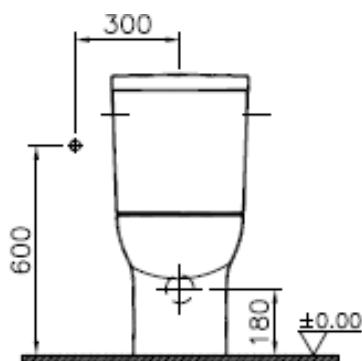

VitrA

FICHE TECHNIQUE PACK WC COMPLET CARENE SH 3/6L

Pack wc complet caréné, 3/6 L

Sortie Horizontale

Marque: VitrA

Gamme: S 20

Référence: 9819B003-1233

Abattant 77-003-001 duroplast,
charnières en acier inox

Yandan girisli
Side inlet
Zulauf seitlich

Arkadan girisli
Back inlet
Zulauf von hinten