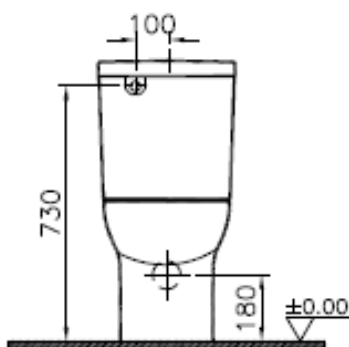

VitrA

FICHE TECHNIQUE PACK WC COMPLET CARENE SH 3/6L

Pack wc complet caréné, 3/6 L

Sortie Horizontale

Marque: VitrA

Gamme: S 20

Référence: 9819B003-1233

Abattant 77-003-001 duroplast,
charnières en acier inox

Yandan girisli
Side inlet
Zulauf seitlich

Arkadan girisli
Back inlet
Zulauf von hinten