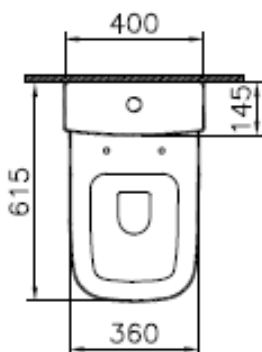

VitrA

FICHE TECHNIQUE PACK WC COMPLET CARENE SH 3/6L

Pack wc complet caréné, 3/6 L

Sortie Horizontale

Marque: VitrA

Gamme: S 20

Référence: 9819B003-1233

Abattant 77-003-001 duroplast,
charnières en acier inox

Yandan girisli
Side inlet
Zulauf seitlich

Arkadan girisli
Back inlet
Zulauf von hinten