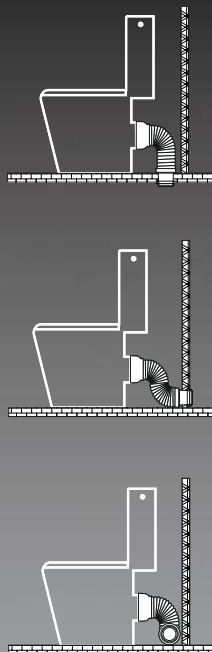

MULTIFORME

Réf : 214-MULTIFORME

WC SUR PIED
L 280 à 650 mm

MONTAGE RAPIDE

Emboîter le manchon supérieur sur la céramique.
Donner la forme au tube en respectant les règles de pente d'évacuation.
Emboîter le manchon inférieur dans l'attente d'évacuation.

TUBE EXTENSIBLE

Évacuation rapide
Adaptation à toutes les situations
Étanchéité parfaite

RACCORDS À LÈVRES

Installation rapide, propre, démontable
Étanchéité durable

MULTIBATI

Réf : 214-MULTIBATI

BATI-SUPPORT
L 320 à 670 mm

MONTAGE FACILE

Fixer le manchon supérieur dans le collier du bâti.
Emboîter le manchon inférieur dans l'attente d'évacuation.
Découper le manchon d'adaptation à la longueur voulue et l'emboîter dans la pipe en attente.
Mettre la céramique en place.

Forme spiralée + intérieur lisse
Compressible + allongeable + orientable
Gardant sa forme + manchons sans contrainte

Sans collage sur attente Ø 100 et 110
En polyoléfine, matière imputrescible