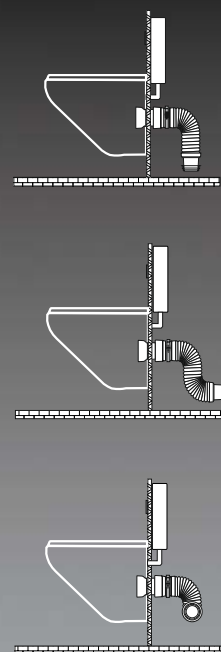

MULTIFORME

Réf : 214-MULTIFORME

WC SUR PIED
L 280 à 650 mm

MONTAGE RAPIDE

Emboîter le manchon supérieur sur la céramique.
Donner la forme au tube en respectant les règles de pente d'évacuation.
Emboîter le manchon inférieur dans l'attente d'évacuation.

TUBE EXTENSIBLE

Évacuation rapide
Adaptation à toutes les situations
Étanchéité parfaite

RACCORDS À LÈVRES

Installation rapide, propre, démontable
Étanchéité durable

MULTIBATI

Réf : 214-MULTIBATI

BATI-SUPPORT
L 320 à 670 mm

MONTAGE FACILE

Fixer le manchon supérieur dans le collier du bâti.
Emboîter le manchon inférieur dans l'attente d'évacuation.
Découper le manchon d'adaptation à la longueur voulue et l'emboîter dans la pipe en attente.
Mettre la céramique en place.

Forme spiralée + intérieur lisse
Compressible + allongeable + orientable
Gardant sa forme + manchons sans contrainte

Sans collage sur attente Ø 100 et 110
En polyoléfine, matière imputrescible