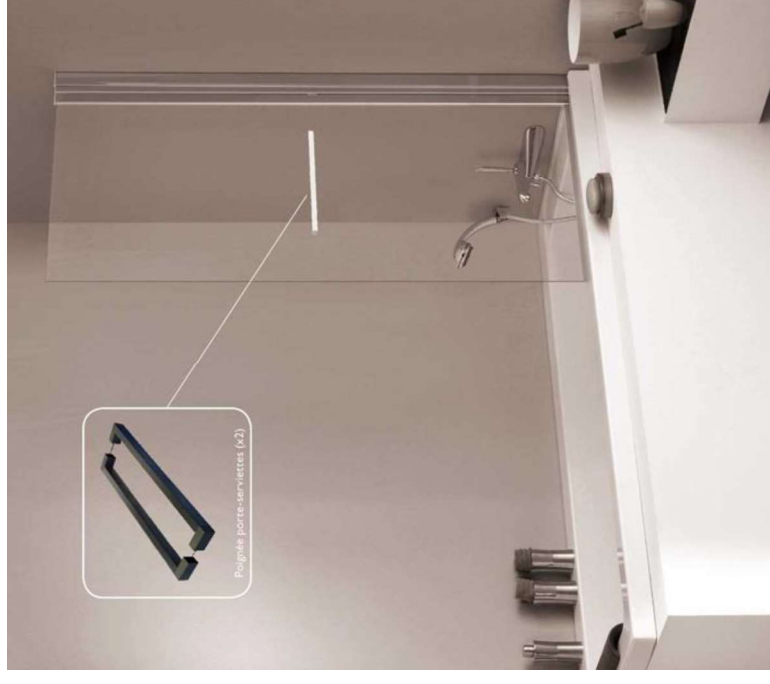

> 05

Écran pivotant & relevable H 150 x L 80

- Écran de baignoires 1 volet pivotant à 180° & relevable de 28 cm
- (90°intérieur et extérieur)
- Profilé : aluminium argent
- Verre : clair 5 mm trempé (sécurité)
- Dimensions : H 150 x L 80 cm (replié 75,5 cm)
- Poignée porte serviette (x 2)
- Etanchéité basse par joint
- Réversible (installation à droite ou à gauche)

- Les « + » produit :
- → Le relevage assisté par vérin

180°

Référence : alg-150/80REL

DOMA

Écrans de baignoire

ALGOREL