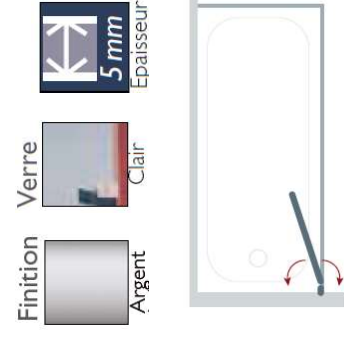

> 05

Écran pivotant & relevable H 150 x L 80

- Écran de baignoires 1 volet pivotant à 180° & relevable de 28 cm
- (90°intérieur et extérieur)
- Profilé : aluminium argent
- Verre : clair 5 mm trempé (sécurité)
- Dimensions : H 150 x L 80 cm (replié 75,5 cm)
- Poignée porte serviette (x 2)
- Etanchéité basse par joint
- Réversible (installation à droite ou à gauche)

- Les « + » produit :
- → Le relevage assisté par vérin

180°

Référence : alg-150/80REL

DOMA

Écrans de baignoire

ALGOREL