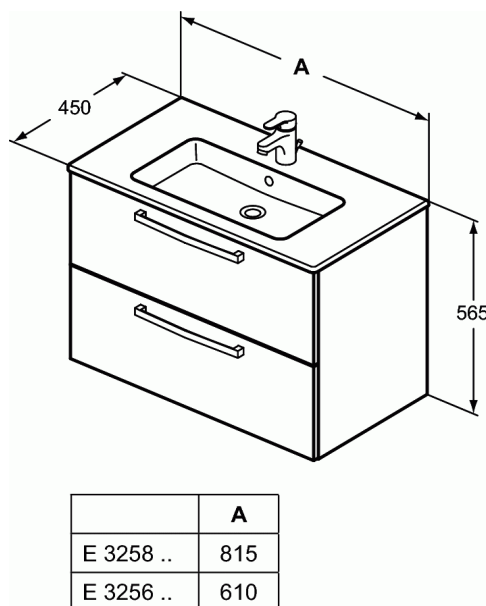

ULYSSE

Meuble 60 cm et lavabo-plan

Meuble 60 cm et lavabo-plan

61 x 45 x (H) 56,5 cm

Poids : 32,5 kg

Meuble suspendu. Livré monté

Structure et face frontale en panneau de particule, ép. 16 mm.

Finition extérieure laquée pour le blanc et mélaminé pour les autres coloris. Intérieur blanc mélaminé. 2 tiroirs équipés d'un ralentisseur pour une fermeture douce

Lavabo-plan en grès fin. Percé 1 trou central pour la robinetterie

Idéal avec les miroirs et lumières Ulysse

PRODUITS LIÉS

Paire de pieds

E3228

FINITIONS*

OS

SG