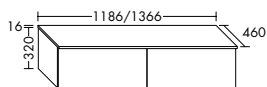

- 1 plateau identique à la façade
- 2 tiroirs
- siphon gain de place inclus

WXFB...	Hauteur: 336 mm
	Profond.: 465 mm
...118	Largeur: 1186 mm
...136	Largeur: 1366 mm

	éco mobilier :	F5515:	F5516:	F5517:	F5518:
WXFB118:	2,33	DOM241	DOM244	DOM243	DOM242
WXFB136:	2,33	DOM245	DOM248	DOM247	DOM246