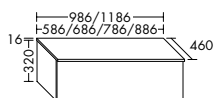

MEUBLES SOUS-VASQUE/COMPLÉMENTAIRE AVEC PLATEAU

- 1 plateau identique à la façade
- 1 tiroir
- siphon gain de place inclus

WXFA...	Hauteur: 336 mm
	Profond.: 465 mm
...058	Largeur: 586 mm
...068	Largeur: 686 mm
...078	Largeur: 786 mm
...088	Largeur: 886 mm
...098	Largeur: 986 mm
...118	Largeur: 1186 mm

	éco mobilier :	F5515:	F5516:	F5517:	F5518:
WXFA058:	1,08	DOM217	DOM220	DOM219	DOM218
WXFA068:	1,08	DOM221	DOM224	DOM223	DOM222
WXFA078:	1,08	DOM225	DOM228	DOM227	DOM226

	éco mobilier :	F5515:	F5516:	F5517:	F5518:
WXFA088:	1,67	DOM229	DOM232	DOM231	DOM230
WXFA098:	1,67	DOM233	DOM236	DOM235	DOM234
WXFA118:	1,67	DOM237	DOM240	DOM239	DOM238