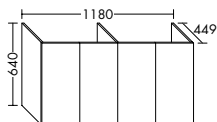

MEUBLES SOUS-VASQUE POUR PLAN DE TOILETTE DOUBLE VASQUE

25 JOURS OUVRÉS DÉPART USINE

- 4 portes
- 2 Étagères

Hauteur: 640 mm
WXEV... Profond.: 449 mm
...118 Largeur: 1180 mm

	éco mobilier :	F5517:	F5518:	F5519:	F5520:
	2,33	DOM147	DOM146	DOM145	DOM148