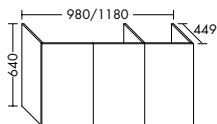

- 3 portes
- 2 Étagères

Hauteur: 640 mm
WXEU... Profond.: 449 mm
...098 Largeur: 980 mm
...118 Largeur: 1180 mm

	éco mobilier :	F5517:	F5518:	F5519:	F5520:
WXEU098:	1,67	DOM139	DOM138	DOM137	DOM140
WXEU118:	1,67	DOM143	DOM142	DOM141	DOM144