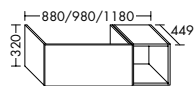

- 1 tiroir avec passage siphon
- 1 niche ouverte
- siphon gain de place inclus

Hauteur: 320 mm

- **SGMN...** Profond.: 449 mm
- **...088** Largeur: 880 mm WXEQ058 + WXEX030
- **...098** Largeur: 980 mm WXEQ068 + WXEX030
- **...118** Largeur: 1180 mm WXEQ088 + WXEX030

	éco mobilier :	F5515:	F5516:	F5517:	F5518:
SGMN088:	1,08	DOM346 (DOM153+DOM249)	DOM349 (DOM156+DOM252)	DOM348 (DOM155+DOM251)	DOM347 (DOM154+DOM250)
SGMN098:	1,08	DOM350 (DOM157+DOM249)	DOM353 (DOM160+DOM252)	DOM352 (DOM159+DOM251)	DOM351 (DOM158+DOM250)
SGMN118:	1,67	DOM354 (DOM165+DOM249)	DOM357 (DOM168+DOM252)	DOM356 (DOM167+DOM251)	DOM355 (DOM166+DOM250)