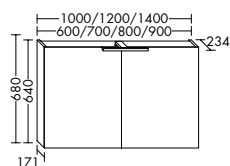

ARMOIRES DE TOILETTE