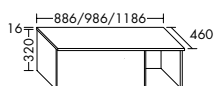

- 1 plateau identique à la façade
- 1 tiroir
- 1 niche ouverte
- siphon gain de place inclus

SGMS...	Hauteur: 336 mm
	Profond.: 465 mm
...088	Largeur: 886 mm <i>WXEW058 + WXEX030 + WPEH088</i>
...098	Largeur: 986 mm <i>WXEQ068 + WXEX030 + WPEH098</i>
...118	Largeur: 1186 mm <i>WXEQ088 + WXEX030 + WPEH118</i>

la niche pourra être posée soit à la gauche soit à la droite du meuble sous-vasque.

	éco mobilier :	F5515:	F5516:	F5517:	F5518:
SGMS088:	1,67	DOM450 (DOM382+DOM398+DOM249)	DOM453 (DOM385+DOM401+DOM252)	DOM452 (DOM384+DOM400+DOM251)	DOM451 (DOM383+DOM399+DOM250)
SGMS098:	1,67	DOM454 (DOM386+DOM402+DOM249)	DOM457 (DOM389+DOM405+DOM252)	DOM456 (DOM388+DOM404+DOM251)	DOM455 (DOM387+DOM403+DOM250)
SGMS118:	1,67	DOM458 (DOM390+DOM406+DOM249)	DOM461 (DOM393+DOM409+DOM252)	DOM460 (DOM392+DOM408+DOM251)	DOM459 (DOM391+DOM407+DOM250)