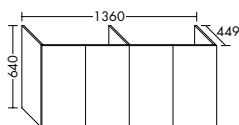

MEUBLES SOUS-VASQUE POUR PLAN DE TOILETTE DOUBLE VASQUE

25 JOURS OUVRÉS DÉPART USINE

- 4 portes
- 2 Étagères

Hauteur: 640 mm
WXEV... Profond.: 449 mm
...118 Largeur: 1180 mm

	éco mobilier :	F5517:	F5518:	F5519:	F5520:
	2,33	DOM147	DOM146	DOM145	DOM148