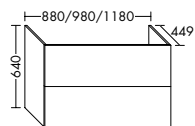

- 1 tiroir en haut avec passage siphon
- 1 grand tiroir en bas
- siphon gain de place inclus

Hauteur: 640 mm

- **WXET...** Profond.: 449 mm
- **...088 G** Largeur: 880 mm
- **...098 G** Largeur: 980 mm
- **...118 G** Largeur: 1180 mm

	éco mobilier :	F5515:	F5516:	F5517:	F5518:
WXET088:	2,33	DOM422	DOM425	DOM424	DOM423
WXET098:	2,33	DOM426	DOM429	DOM428	DOM427
WXET118:	2,33	DOM430	DOM433	DOM432	DOM431