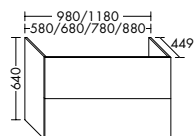

- 1 tiroir en haut avec passage siphon
- 1 grand tiroir en bas
- siphon gain de place inclus

Hauteur: 640 mm

- **WXES...** Profond.: 449 mm
- **...058** Largeur: 580 mm
- **...068** Largeur: 680 mm
- **...078** Largeur: 780 mm
- **...088** Largeur: 880 mm
- **...098** Largeur: 980 mm
- **...118** Largeur: 1180 mm

	éco mobilier :	F5515:	F5516:	F5517:	F5518:
WXES058:	1,67	DOM185	DOM188	DOM187	DOM186
WXES068:	1,67	DOM189	DOM192	DOM191	DOM190
WXES078:	1,67	DOM193	DOM196	DOM195	DOM194

	éco mobilier :	F5515:	F5516:	F5517:	F5518:
WXES088:	2,33	DOM197	DOM200	DOM199	DOM198
WXES098:	2,33	DOM201	DOM204	DOM203	DOM202
WXES118:	2,33	DOM205	DOM208	DOM207	DOM206