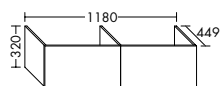

Équipement

Typ-Nr.

Dimension

MEUBLES SOUS-VASQUE POUR PLAN DE TOILETTE DOUBLE VASQUE

- 2 tiroirs avec passage siphon
- siphon gain de place inclus

Hauteur: 320 mm
WXFC... Profond.: 449 mm
...118 Largeur: 1180 mm

éco mobilier :	F5515:	F5516:	F5517:	F5518:
1,67	DOM177	DOM180	DOM179	DOM178