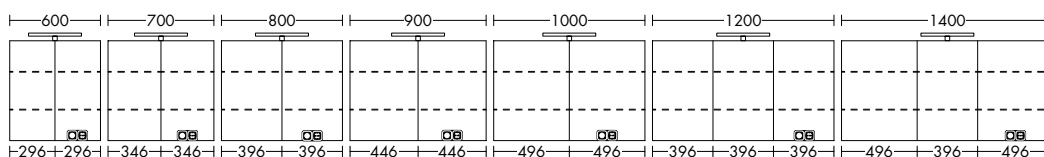

Watt **SIIX...** Hauteur: 700 mm
6 **...060** Profond.: 30 mm
10 **...070** Largeur: 600 mm
10 **...080** Largeur: 700 mm
10 **...090** Largeur: 800 mm
12 **...100** Largeur: 900 mm
12 **...120** Largeur: 1000 mm
14 **...140** Largeur: 1200 mm

	éco contribution :	DEEE :	
SIIX060:	0,1	0,38	DOM336
SIIX070:	0,1	0,38	DOM337
SIIX080:	0,1	0,38	DOM338
SIIX090:	0,1	0,38	DOM339

	éco contribution :	DEEE :	
SIIX100:	0,1	0,38	DOM340
SIIX120:	0,1	0,38	DOM341
SIIX140:	0,1	0,38	DOM342

ARMOIRES DE TOILETTE

- portes miroirs simples (support gris anthracite avec chants ABS aspect alu)
- Lampe à poser LED, 5 W, 4250 K
- Cl. d'efficacité énergétique A+
- 1 combiné prise /interrupteur
- étagères en verre
- IP24

Watt **SPRF...** Hauteur: 680 mm
...060 Profond.: 234 mm
...070 Largeur: 600 mm
...080 Largeur: 700 mm
...090 Largeur: 800 mm
...100 Largeur: 900 mm
...120 G/D Largeur: 1000 mm
...140 G/D Largeur: 1200 mm

	éco mobilier :	contrib. :	DEEE :	F5515:	F5516:	F5517:	F5518:
SPRF060:	1,26	0,1	0,08	DOM266	DOM269	DOM268	DOM267
SPRF070:	1,26	0,1	0,08	DOM270	DOM273	DOM272	DOM271
SPRF080:	1,26	0,1	0,08	DOM274	DOM277	DOM276	DOM275
SPRF090:	1,26	0,1	0,08	DOM278	DOM281	DOM280	DOM279
SPRF100:	1,85	0,1	0,08	DOM282	DOM285	DOM284	DOM283

	éco mobilier :	contrib. :	DEEE :	F5515:	F5516:	F5517:	F5518:
SPRF120 D:	1,85	0,1	0,08	DOM290	DOM293	DOM292	DOM291
SPRF120 G:				DOM286	DOM289	DOM288	DOM287
SPRF140 D:	1,85	0,1	0,08	DOM298	DOM301	DOM300	DOM299
SPRF140 G:				DOM294	DOM297	DOM296	DOM295