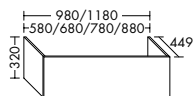

MEUBLES SOUS-VASQUE / COMPLÉMENTAIRE POUR PLATEAU

- 1 tiroir
- siphon gain de place inclus

Hauteur: 320 mm

WXEW... Profond.: 449 mm

...058 Largeur: 580 mm

...068 Largeur: 680 mm

...078 Largeur: 780 mm

...088 Largeur: 880 mm

...098 Largeur: 980 mm

...118 Largeur: 1180 mm

	éco mobilier :	F5515:	F5516:	F5517:	F5518:
WXEW058:	1,08	DOM398	DOM401	DOM400	DOM399
WXEW068:	1,08	DOM402	DOM405	DOM404	DOM403
WXEW078:	1,08	DOM434	DOM437	DOM436	DOM435

	éco mobilier :	F5515:	F5516:	F5517:	F5518:
WXEW088:	1,08	DOM406	DOM409	DOM408	DOM407
WXEW098:	1,08	DOM438	DOM441	DOM440	DOM439
WXEW118:	1,08	DOM462	DOM463	DOM464	DOM465