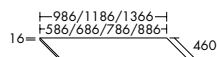

- profondeur de la vasque: 80 mm
- Dimension de la vasque intérieur Ø 330 mm

Hauteur: 112 mm

KBBX... Profond.: 350 mm

...035 Largeur: 350 mm

DOM109

PLATEAUX POUR VASQUE À POSER

- identique à la façade
- consoles métal incluses