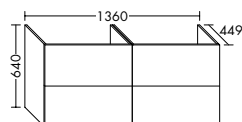

- 2 tiroirs en haut avec passage siphon
- 2 grands tiroirs en bas
- siphon gain de place inclus

Hauteur: 640 mm
WXFD... Profond.: 449 mm
...136 Largeur: 1360 mm

éco mobilier :	F5515:	F5516:	F5517:	F5518:
3,08	DOM213	DOM216	DOM215	DOM214

MEUBLES BAS

- 1 niche ouverte
- profondeur de la tablette : 248 mm

Hauteur: 320 mm
WXEX... Profond.: 430 mm
...030 Largeur: 300 mm

éco mobilier :	F5515:	F5516:	F5517:	F5518:
0,47	DOM249	DOM252	DOM251	DOM250