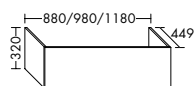

- 1 tiroir avec passage siphon
- siphon gain de place inclus

Hauteur: 320 mm

- **WXER...** Profond.: 449 mm
- **...088 G** Largeur: 880 mm
- **...098 G** Largeur: 980 mm
- **...118 G** Largeur: 1180 mm

	éco mobilier :	F5515:	F5516:	F5517:	F5518:
WXER088:	1,08	DOM410	DOM413	DOM412	DOM411
WXER098:	1,08	DOM414	DOM417	DOM416	DOM415
WXER118:	1,08	DOM418	DOM421	DOM420	DOM419