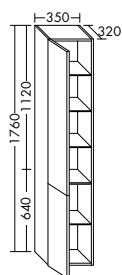

- profondeur de la vasque: 80 mm
- Dimension de la vasque intérieur Ø 330 mm

Hauteur: 112 mm

KBBX... Profond.: 350 mm

...035 Largeur: 350 mm

DOM109

PLATEAUX POUR VASQUE À POSER

- identique à la façade
- consoles métal incluses

Watt **SIIX...** Hauteur: 700 mm
 6 **...060** Profond.: 30 mm
 10 **...070** Largeur: 600 mm
 10 **...080** Largeur: 700 mm
 10 **...090** Largeur: 800 mm
 12 **...100** Largeur: 900 mm
 12 **...120** Largeur: 1000 mm
 14 **...140** Largeur: 1200 mm

Watt **SPRF...** Hauteur: 680 mm
 ...060 Profond.: 234 mm
 ...070 Largeur: 600 mm
 ...080 Largeur: 700 mm
 ...090 Largeur: 800 mm
 ...100 Largeur: 900 mm
 ...120 G/D Largeur: 1000 mm
 ...140 G/D Largeur: 1200 mm

Domao 100

Équipement

Typ-Nr.

Dimension

COLONNES

- 2 portes
- 4 tablettes en verre
- 1 étagère fixe

Hauteur: 1760 mm

HSFB... Profond.: 320 mm