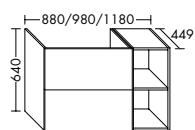

- 1 tiroir en haut avec passage siphon
- 1 grand tiroir en bas
- 1 niche ouverte
- siphon gain de place inclus

Hauteur: 640 mm

- **SGMP...** Profond.: 449 mm
- **...088** Largeur: 880 mm WXES058 + WXEY030
- **...098** Largeur: 980 mm WXES068 + WXEY030
- **...118** Largeur: 1180 mm WXES088 + WXEY030

	éco mobilier :	F5515:	F5516:	F5517:	F5518:
SGMP088:	1,67	DOM358 (DOM185+DOM253)	DOM361 (DOM188+DOM256)	DOM360 (DOM187+DOM255)	DOM359 (DOM186+DOM254)
SGMP098:	2,33	DOM362 (DOM189+DOM253)	DOM365 (DOM192+DOM256)	DOM364 (DOM191+DOM255)	DOM363 (DOM190+DOM254)
SGMP118:	3,08	DOM366 (DOM197+DOM253)	DOM369 (DOM200+DOM256)	DOM368 (DOM199+DOM255)	DOM367 (DOM198+DOM254)