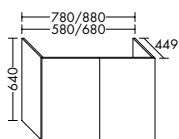

Pour des raisons techniques il n'est pas possible d'obtenir le veinage dans le même sens, en continu.

Équipement

Typ-Nr.

Dimension

MEUBLES SOUS-VASQUE POUR PLAN DE TOILETTE SIMPLE VASQUE

25 JOURS OUVRÉS DÉPART USINE