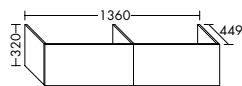

- 2 tiroirs avec passage siphon
- siphon gain de place inclus

Hauteur: 320 mm
WXFC... Profond.: 449 mm
...136 Largeur: 1360 mm

éco mobilier :	F5515:	F5516:	F5517:	F5518:
1,67	DOM181	DOM184	DOM183	DOM182