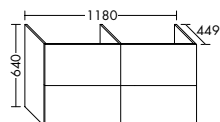

- 2 tiroirs en haut avec passage siphon
- 2 grands tiroirs en bas
- siphon gain de place inclus

Hauteur: 640 mm
WXFD... Profond.: 449 mm
...118 Largeur: 1180 mm

éco mobilier :	F5515:	F5516:	F5517:	F5518:
3,08	DOM209	DOM210	DOM211	DOM212