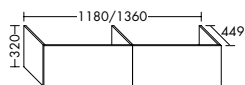

- 2 tiroirs
- siphon gain de place inclus

Hauteur: 320 mm

WXDZ... Profond.: 449 mm

...118 Largeur: 1180 mm

...136 Largeur: 1360 mm

	éco mobilier :	F5515:	F5516:	F5517:	F5518:
WXDZ118:	1,67	DOM442	DOM445	DOM444	DOM443
WXDZ136:	1,67	DOM446	DOM449	DOM448	DOM447