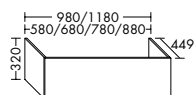

Équipement

Typ-Nr.

Dimension

MEUBLES SOUS-VASQUE POUR PLAN DE TOILETTE SIMPLE VASQUE

- 1 tiroir avec passage siphon
- siphon gain de place inclus

Hauteur: 320 mm

- **WXEQ...** Profond.: 449 mm
- **...058** Largeur: 580 mm
- **...068** Largeur: 680 mm
- **...078** Largeur: 780 mm
- **...088** Largeur: 880 mm
- **...098** Largeur: 980 mm
- **...118** Largeur: 1180 mm

	éco mobilier :	F5515:	F5516:	F5517:	F5518:
WXEQ058:	1,08	DOM153	DOM156	DOM155	DOM154
WXEQ068:	1,08	DOM157	DOM160	DOM159	DOM158
WXEQ078:	1,08	DOM161	DOM164	DOM163	DOM162

	éco mobilier :	F5515:	F5516:	F5517:	F5518:
WXEQ088:	1,08	DOM165	DOM168	DOM167	DOM166
WXEQ098:	1,08	DOM169	DOM172	DOM171	DOM170
WXEQ118:	1,08	DOM173	DOM176	DOM175	DOM174