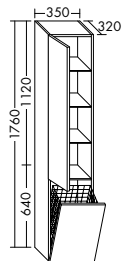

- 1 porte
- 1 panier à linge
- 3 étagères en verre
- 1 étagère fixe

Hauteur: 1760 mm

HSFC... Profond.: 320 mm

...035 G/D Largeur: 350 mm

	éco mobilier :	F5515:	F5516:	F5517:	F5518:
HSFC035 D:	2,33	DOM314	DOM317	DOM316	DOM315
HSFC035 G:		DOM310	DOM313	DOM312	DOM311

ÉTAGÈRES

- 1 étagère fixe
- Veinage vertical

Hauteur: 600 mm

OSCN... Profond.: 150 mm

...030 Largeur: 300 mm

éco mobilier :	F5515:	F5516:	F5517:	F5518:
0,47	DOM326	DOM329	DOM328	DOM327

- 1 étagère fixe, centre
- sens du veinage horizontal

Hauteur: 300 mm

OSCO... Profond.: 150 mm

...060 Largeur: 600 mm

éco mobilier :	F5515:	F5516:	F5517:	F5518:
0,47	DOM318	DOM321	DOM320	DOM319