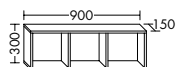

- 2 étagères fixe, centre
- sens du veinage horizontal

Hauteur: 300 mm

OSCQ... Profond.: 150 mm

...090 Largeur: 900 mm

éco mobilier :	F5515:	F5516:	F5517:	F5518:
0,47	DOM322	DOM325	DOM324	DOM323

PIEDS ALU

- 2 pieds alu

Hauteur: 210 mm

ACIJ... Profond.: 80 mm

ACIK... Profond.: 80 mm

...004 Largeur: 40 mm

chromé

noir

ACIJ004:	DOM334
ACIK004:	DOM335