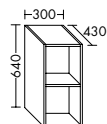

- 2 niches ouvertes
- profondeur de la tablette : 248 mm

Hauteur: 640 mm
WXEZ... Profond.: 430 mm
...030 Largeur: 300 mm

éco mobilier :	F5515:	F5516:	F5517:	F5518:
0,47	DOM253	DOM256	DOM255	DOM254