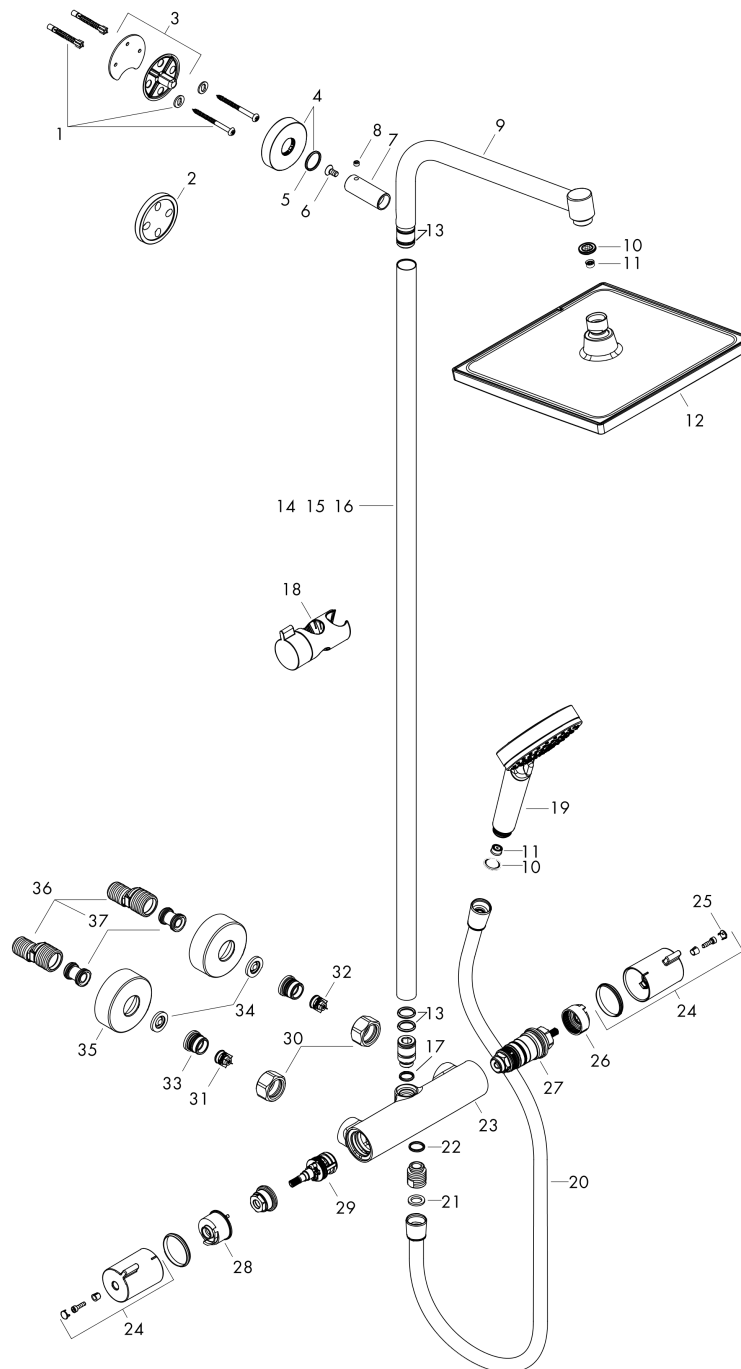

Crometta E
Colonne de douche 240 1jet EcoSmart avec mitigeur thermostatique
Surfaces: chromé Numéro d'article: 27281000

Vue éclatée

Année de construction: >12/20

Crometta E

Colonne de douche 240 1jet EcoSmart avec mitigeur thermostatique

Surfaces: **chromé** Numéro d'article: **27281000**

Liste des pièces détachées

Année de construction: >12/20

Pos.	Description	Numéro d'article	GP	UE
1	set de fixation	96179000	-	1
2	cale de compensation 7 mm	95239000	-	1
3	bride pour bras de douche	95688000	-	1
4	rosace Ø 60mm	95692000	-	1
5	joint torique 20x2,5	92602000	-	1
6	vis	92137000	-	1
7	douille	92166000	-	1
8	vis M6x5	98447000	-	1
9	bras de douche	93072000	-	1
10	filtre	94246000	-	1
11	limiteur de débit (9 l/min)	95659000	-	1
12	pomme de douche	26727000	-	1
13	joint torique 15x2,5	98131000	-	1
14	tube 1000 mm	96743000	-	1
15	tube 1200 mm	95665000	-	1
16	tube 1450 mm	96770000	-	1
17	joint torique 12x2,25	98382000	-	1
18	curseur complet	92366000	-	1
19	douchette	26332400	-	1
20	flexible Isiflex'B 1,60 m	28276000	-	1
21	joint	98058000	-	1
22	joint torique 14x2	98129000	-	1
23	Thermostatique	93352000	-	1
24	poignée	92836000	-	1
25	cache	95433000	-	1
26	bague de butée pour cartouche thermostatique	95041000	-	1
27	cartouche thermostatique	94282000	-	1
28	bague de butée pour mécanisme d'arrêt	98674000	-	1
29	mécanisme inverseur/arrêt	96509000	-	1
30	set des écrou à six pans	96157000	-	1
31	clapet anti-retour (résistant à la pression jusqu'à 2 MPa)	93136000	-	1
32	clapet anti-retour	96737000	-	1
33	joint torique 17x1,5	98137000	-	1
34	filtre	96922000	-	1
35	rosace Ø 68 mm	96467000	-	1
36	set des raccord-S (±12 mm)	94140000	-	1
37	amortisseur anti-coup de bélier	96429000	-	1