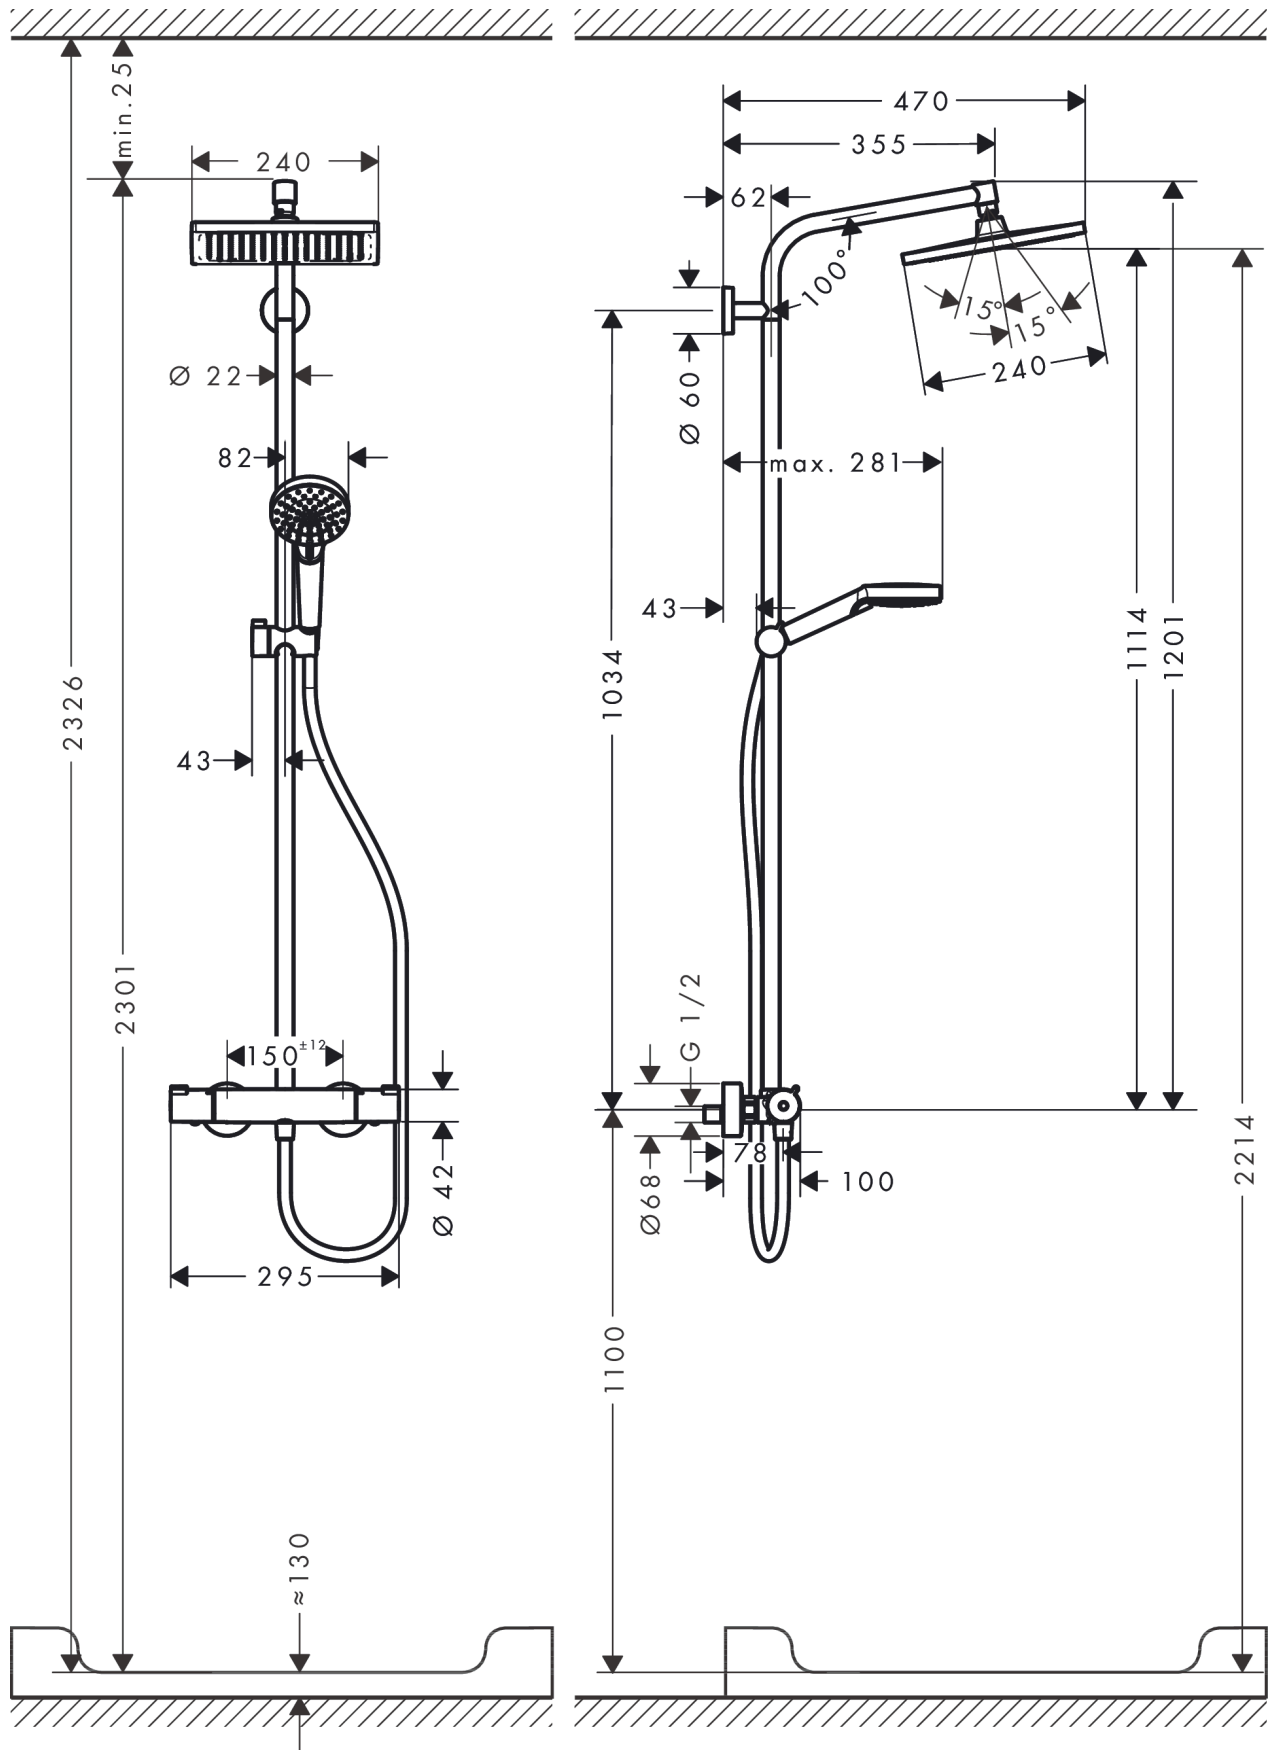

Crometta E

Colonne de douche 240 1jet EcoSmart avec mitigeur thermostatique

Surfaces: **chromé** Numéro d'article: **27281000**

Exemple de montage