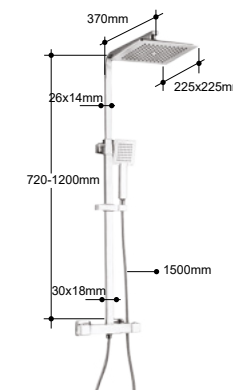

VERSION D'ANGLE +  
FERMETURE MAGNÉTIQUE  
PAROI 117 - 119 X 87 - 89 X 200 CM  
Garantie 2 ans

Milton

PAROI 80 X 200 CM  
90 X 200 CM / 100 X 200 CM  
120 X 200 CM / 140 X 200 CM  
160 X 200 CM  
Garantie 2 ans

COLONNES DE DOUCHE

Vision

49 X 127,5 X 21 CM  
Garantie 2 ans

Yukon

20 X 105 X 40 CM  
Garantie 2 ans

Jubba

20 X 105 X 40 CM  
Garantie 2 ans

K'ro

26,2 X 112 X 51,5 CM  
Garantie 2 ans

Loft Game

27,5 X 112 X 51 CM  
Garantie 2 ans

Sanaga

30 X 100 X 55 CM  
Garantie 2 ans

Rondi

28,2 X 112 X 55 CM  
Garantie 2 ans