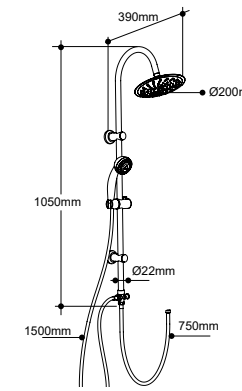

2 ANS  
GARANTIE

Dimensions	Verre	Profil	Réf.	Prix H.T.
1160 – 1210 x 1900 mm	Petit carré	Chromé	819834	<b>380,07 €</b>
1160 – 1210 x 1900 mm	Sérigraphie horizontale	Chromé	819835	<b>380,07 €</b>
1160 – 1210 x 1900 mm	Transparent neutre	Chromé	823125	<b>380,07 €</b>
1260 – 1310 x 1900 mm	Petit carré	Chromé	819836	<b>418,65 €</b>
1260 – 1310 x 1900 mm	Sérigraphie horizontale	Chromé	819837	<b>418,65 €</b>
1260 – 1310 x 1900 mm	Transparent neutre	Chromé	823126	<b>418,65 €</b>
1360 – 1410 x 1900 mm	Petit carré	Chromé	819838	<b>441,34 €</b>
1360 – 1410 x 1900 mm	Sérigraphie horizontale	Chromé	819839	<b>441,34 €</b>
1360 – 1410 x 1900 mm	Transparent neutre	Chromé	823119	<b>441,34 €</b>

VERSION D'ANGLE +  
FERMETURE MAGNÉTIQUE  
PAROI 117 - 119 X 87 - 89 X 200 CM  
Garantie 2 ans

Milton

PAROI 80 X 200 CM  
90 X 200 CM / 100 X 200 CM  
120 X 200 CM / 140 X 200 CM  
160 X 200 CM  
Garantie 2 ans

COLONNES DE DOUCHE

Vision

49 X 127,5 X 21 CM  
Garantie 2 ans

Yukon

20 X 105 X 40 CM  
Garantie 2 ans

Jubba

20 X 105 X 40 CM  
Garantie 2 ans

K'ro

26,2 X 112 X 51,5 CM  
Garantie 2 ans

Loft Game

27,5 X 112 X 51 CM  
Garantie 2 ans

Sanaga

30 X 100 X 55 CM  
Garantie 2 ans

Rondi

28,2 X 112 X 55 CM  
Garantie 2 ans