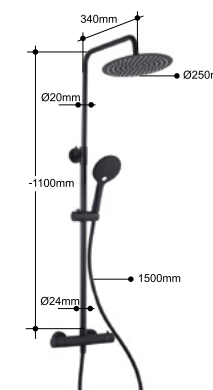

VERSION D'ANGLE +  
FERMETURE MAGNÉTIQUE  
PAROI 117 - 119 X 87 - 89 X 200 CM  
Garantie 2 ans

Milton

PAROI 80 X 200 CM  
90 X 200 CM / 100 X 200 CM  
120 X 200 CM / 140 X 200 CM  
160 X 200 CM  
Garantie 2 ans

COLONNES DE DOUCHE

Vision

49 X 127,5 X 21 CM  
Garantie 2 ans

Yukon

20 X 105 X 40 CM  
Garantie 2 ans

Jubba

20 X 105 X 40 CM  
Garantie 2 ans

K'ro

26,2 X 112 X 51,5 CM  
Garantie 2 ans

Loft Game

27,5 X 112 X 51 CM  
Garantie 2 ans

Sanaga

30 X 100 X 55 CM  
Garantie 2 ans

Rondi

28,2 X 112 X 55 CM  
Garantie 2 ans