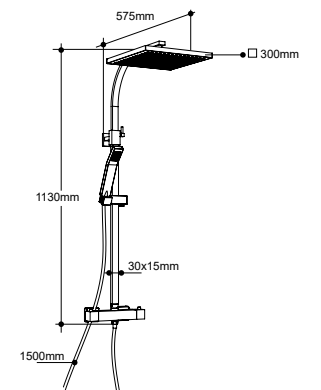

2 ANS  
GARANTIE

Dimensions	Verre	Profil	Réf.	Prix H.T.
1160 – 1210 x 1900 mm	Petit carré	Chromé	819834	<b>380,07 €</b>
1160 – 1210 x 1900 mm	Sérigraphie horizontale	Chromé	819835	<b>380,07 €</b>
1160 – 1210 x 1900 mm	Transparent neutre	Chromé	823125	<b>380,07 €</b>
1260 – 1310 x 1900 mm	Petit carré	Chromé	819836	<b>418,65 €</b>
1260 – 1310 x 1900 mm	Sérigraphie horizontale	Chromé	819837	<b>418,65 €</b>
1260 – 1310 x 1900 mm	Transparent neutre	Chromé	823126	<b>418,65 €</b>
1360 – 1410 x 1900 mm	Petit carré	Chromé	819838	<b>441,34 €</b>
1360 – 1410 x 1900 mm	Sérigraphie horizontale	Chromé	819839	<b>441,34 €</b>
1360 – 1410 x 1900 mm	Transparent neutre	Chromé	823119	<b>441,34 €</b>

COLONNES DE DOUCHE

Vision

49 X 127,5 X 21 CM  
Garantie 2 ans

Yukon

20 X 105 X 40 CM  
Garantie 2 ans

Jubba

20 X 105 X 40 CM  
Garantie 2 ans

K'ro

26,2 X 112 X 51,5 CM  
Garantie 2 ans

Loft Game

27,5 X 112 X 51 CM  
Garantie 2 ans

Sanaga

30 X 100 X 55 CM  
Garantie 2 ans

Rondi

28,2 X 112 X 55 CM  
Garantie 2 ans