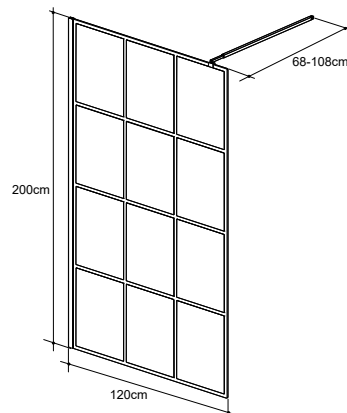

Loft Game

VERSION PAROI FIXE +
BRAS DE RENFORT EXTENSIBLE
DE 70 À 110 CM
PAROI 120 X 200 CM
160 X 200 CM / 180 X 200 CM
Garantie 2 ans