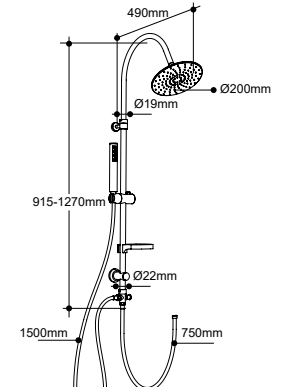

2 ANS  
GARANTIE

Dimensions	Verre	Profil	Réf.	Prix H.T.
1160 – 1210 x 1900 mm	Petit carré	Chromé	819834	<b>380,07 €</b>
1160 – 1210 x 1900 mm	Sérigraphie horizontale	Chromé	819835	<b>380,07 €</b>
1160 – 1210 x 1900 mm	Transparent neutre	Chromé	823125	<b>380,07 €</b>
1260 – 1310 x 1900 mm	Petit carré	Chromé	819836	<b>418,65 €</b>
1260 – 1310 x 1900 mm	Sérigraphie horizontale	Chromé	819837	<b>418,65 €</b>
1260 – 1310 x 1900 mm	Transparent neutre	Chromé	823126	<b>418,65 €</b>
1360 – 1410 x 1900 mm	Petit carré	Chromé	819838	<b>441,34 €</b>
1360 – 1410 x 1900 mm	Sérigraphie horizontale	Chromé	819839	<b>441,34 €</b>
1360 – 1410 x 1900 mm	Transparent neutre	Chromé	823119	<b>441,34 €</b>

VERSION D'ANGLE +  
FERMETURE MAGNÉTIQUE  
PAROI 117 - 119 X 87 - 89 X 200 CM  
Garantie 2 ans

Milton

PAROI 80 X 200 CM  
90 X 200 CM / 100 X 200 CM  
120 X 200 CM / 140 X 200 CM  
160 X 200 CM  
Garantie 2 ans

COLONNES DE DOUCHE

Vision

49 X 127,5 X 21 CM  
Garantie 2 ans

Yukon

20 X 105 X 40 CM  
Garantie 2 ans

Jubba

20 X 105 X 40 CM  
Garantie 2 ans

K'ro

26,2 X 112 X 51,5 CM  
Garantie 2 ans

Loft Game

27,5 X 112 X 51 CM  
Garantie 2 ans

Sanaga

30 X 100 X 55 CM  
Garantie 2 ans

Rondi

28,2 X 112 X 55 CM  
Garantie 2 ans