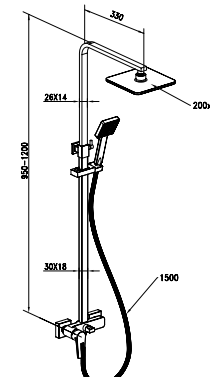

2 ANS  
GARANTIE

Dimensions	Verre	Profil	Réf.	Prix H.T.
1160 – 1210 x 1900 mm	Petit carré	Chromé	819834	<b>380,07 €</b>
1160 – 1210 x 1900 mm	Sérigraphie horizontale	Chromé	819835	<b>380,07 €</b>
1160 – 1210 x 1900 mm	Transparent neutre	Chromé	823125	<b>380,07 €</b>
1260 – 1310 x 1900 mm	Petit carré	Chromé	819836	<b>418,65 €</b>
1260 – 1310 x 1900 mm	Sérigraphie horizontale	Chromé	819837	<b>418,65 €</b>
1260 – 1310 x 1900 mm	Transparent neutre	Chromé	823126	<b>418,65 €</b>
1360 – 1410 x 1900 mm	Petit carré	Chromé	819838	<b>441,34 €</b>
1360 – 1410 x 1900 mm	Sérigraphie horizontale	Chromé	819839	<b>441,34 €</b>
1360 – 1410 x 1900 mm	Transparent neutre	Chromé	823119	<b>441,34 €</b>

Kobana

PAROI 90 X 195 CM  
100 X 195 CM  
120 X 195 CM  
Garantie 2 ans

Loft Game

VERSION PAROI FIXE +  
BRAS DE RENFORT EXTENSIBLE  
DE 70 À 110 CM  
PAROI 120 X 200 CM  
160 X 200 CM / 180 X 200 CM  
Garantie 2 ans

VERSION D'ANGLE +  
FERMETURE MAGNÉTIQUE  
PAROI 117 - 119 X 87 - 89 X 200 CM  
Garantie 2 ans

Milton

PAROI 80 X 200 CM  
90 X 200 CM / 100 X 200 CM  
120 X 200 CM / 140 X 200 CM  
160 X 200 CM  
Garantie 2 ans

COLONNES DE DOUCHE

Vision

49 X 127,5 X 21 CM  
Garantie 2 ans

Yukon

20 X 105 X 40 CM  
Garantie 2 ans

Jubba

20 X 105 X 40 CM  
Garantie 2 ans

K'ro