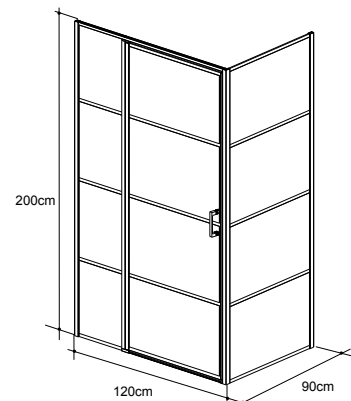

2 ANS  
GARANTIE

Dimensions	Verre	Profil	Réf.	Prix H.T.
1160 – 1210 x 1900 mm	Petit carré	Chromé	819834	<b>380,07 €</b>
1160 – 1210 x 1900 mm	Sérigraphie horizontale	Chromé	819835	<b>380,07 €</b>
1160 – 1210 x 1900 mm	Transparent neutre	Chromé	823125	<b>380,07 €</b>
1260 – 1310 x 1900 mm	Petit carré	Chromé	819836	<b>418,65 €</b>
1260 – 1310 x 1900 mm	Sérigraphie horizontale	Chromé	819837	<b>418,65 €</b>
1260 – 1310 x 1900 mm	Transparent neutre	Chromé	823126	<b>418,65 €</b>
1360 – 1410 x 1900 mm	Petit carré	Chromé	819838	<b>441,34 €</b>
1360 – 1410 x 1900 mm	Sérigraphie horizontale	Chromé	819839	<b>441,34 €</b>
1360 – 1410 x 1900 mm	Transparent neutre	Chromé	823119	<b>441,34 €</b>

Kobana

PAROI 90 X 195 CM  
100 X 195 CM  
120 X 195 CM  
Garantie 2 ans

Loft Game

VERSION PAROI FIXE +  
BRAS DE RENFORT EXTENSIBLE  
DE 70 À 110 CM  
PAROI 120 X 200 CM  
160 X 200 CM / 180 X 200 CM  
Garantie 2 ans

VERSION D'ANGLE +  
FERMETURE MAGNÉTIQUE  
PAROI 117 - 119 X 87 - 89 X 200 CM  
Garantie 2 ans

Milton

PAROI 80 X 200 CM  
90 X 200 CM / 100 X 200 CM  
120 X 200 CM / 140 X 200 CM  
160 X 200 CM  
Garantie 2 ans

COLONNES DE DOUCHE

Vision

49 X 127,5 X 21 CM  
Garantie 2 ans

Yukon

20 X 105 X 40 CM  
Garantie 2 ans

Jubba

20 X 105 X 40 CM  
Garantie 2 ans

K'ro