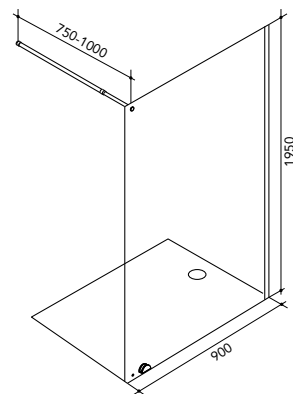

PAROIS DE DOUCHE FIXES

Lago

PAROI 90 X 195 CM
100 X 195 CM / 120 X 195 CM
140 X 195 CM
Garantie 2 ans