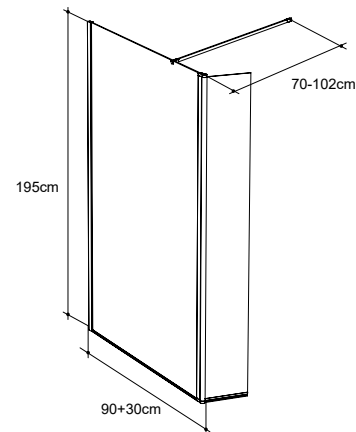

Kobana

PAROI 90 X 195 CM
100 X 195 CM
120 X 195 CM
Garantie 2 ans