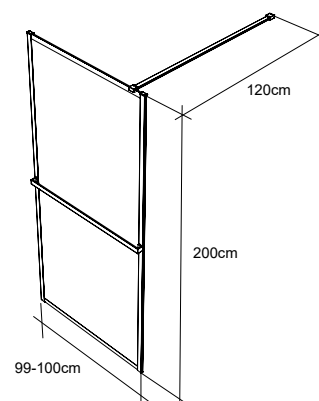

2 ANS  
GARANTIE

Dimensions	Verre	Profil	Réf.	Prix H.T.
1160 – 1210 x 1900 mm	Petit carré	Chromé	819834	<b>380,07 €</b>
1160 – 1210 x 1900 mm	Sérigraphie horizontale	Chromé	819835	<b>380,07 €</b>
1160 – 1210 x 1900 mm	Transparent neutre	Chromé	823125	<b>380,07 €</b>
1260 – 1310 x 1900 mm	Petit carré	Chromé	819836	<b>418,65 €</b>
1260 – 1310 x 1900 mm	Sérigraphie horizontale	Chromé	819837	<b>418,65 €</b>
1260 – 1310 x 1900 mm	Transparent neutre	Chromé	823126	<b>418,65 €</b>
1360 – 1410 x 1900 mm	Petit carré	Chromé	819838	<b>441,34 €</b>
1360 – 1410 x 1900 mm	Sérigraphie horizontale	Chromé	819839	<b>441,34 €</b>
1360 – 1410 x 1900 mm	Transparent neutre	Chromé	823119	<b>441,34 €</b>

Kobana

PAROI 90 X 195 CM  
100 X 195 CM  
120 X 195 CM  
Garantie 2 ans

Loft Game

VERSION PAROI FIXE +  
BRAS DE RENFORT EXTENSIBLE  
DE 70 À 110 CM  
PAROI 120 X 200 CM  
160 X 200 CM / 180 X 200 CM  
Garantie 2 ans

VERSION D'ANGLE +  
FERMETURE MAGNÉTIQUE  
PAROI 117 - 119 X 87 - 89 X 200 CM  
Garantie 2 ans

Milton

PAROI 80 X 200 CM  
90 X 200 CM / 100 X 200 CM  
120 X 200 CM / 140 X 200 CM  
160 X 200 CM  
Garantie 2 ans