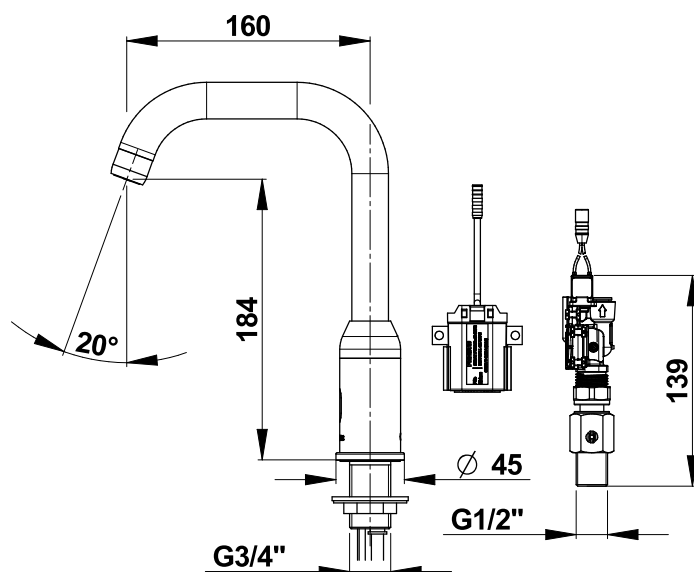

Gamme : Robinet simple électronique pour lavabo

Réf : 55451 - PRESTO SENSAO 6000 sur plage

> Pression d'utilisation recommandée :

- 1 à 5 bars

> Débit :

- 8 l/mn par limiteur de débit intégré
- Aérateur anti-tartre haute qualité
- Dispositif anti-coup de bélier

> Alimentation hydraulique :

- Mâle G 1/2" (15x21) en eau froide, chaude ou prémixtée

> Alimentation électrique :

- Pile lithium 6 volts type CRP2 dans boîtier déporté

> Matière et couleur de finition :

- Corps et bec en laiton chromé
- Bec fixe

> Résistance thermique :

- Résiste à une température de 75°C durant 30 minutes dans le cadre de chocs thermiques

> Sécurité :

- Fermeture automatique de l'électrovanne en cas d'écoulement > à 30s d'usure de la pile ou de dégradation du détecteur

> Livré avec :

- 1 Ecrou de fixation
- 1 Joint et rondelle
- 1 Capillaire, électrovanne 1/2" (15x21)
- 1 Robinet d'arrêt droit + filtre
- 1 Autocollant de signalisation

> Normes / Agréments :

- Laiton conforme aux normes NF EN1982, EN12164, EN12156
- Résistant au brouillard salin 200 H (essai NSS) conformément à la norme NF ISO 9227