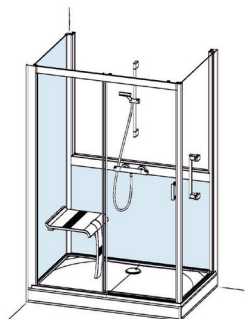

VERSION MIXTE EN ANGLE

Dimension [mm]	Largeur d'accès (en mm)	BLANC Verre CLAIR	BLANC Verre SÉRIGRAPHIÉ	ANTHRACITE Verre CLAIR	ANTHRACITE Verre SÉRIGRAPHIÉ
Hauteur 2035 mm					
677 x 1160	445	VICFT12070MAM2P	VICFT12070MAT2I	VICFT12070MAT5P	VICFT12070MAT5I
777 x 1160	445	VICFT12080MAT2P	VICFT12080MAT2I	VICFT12080MAT5P	VICFT12080MAT5I
877 x 1160	445	VICFT12090MAT2P	VICFT12090MAT2I	VICFT12090MAT5P	VICFT12090MAT5I
677 x 1360	545	VICFT14070MAT2P	VICFT14070MAT2I	VICFT14070MAT5P	VICFT14070MAT5I
777 x 1360	545	VICFT14080MAT2P	VICFT14080MAT2I	VICFT14080MAT5P	VICFT14080MAT5I
877 x 1360	545	VICFT14090MAT2P	VICFT14090MAT2I	VICFT14090MAT5P	VICFT14090MAT5I
677 x 1560	645	VICFT16070MAT2P	VICFT16070MAT2I	VICFT16070MAT5P	VICFT16070MAT5I
777 x 1560	645	VICFT16080MAT2P	VICFT16080MAT2I	VICFT16080MAT5P	VICFT16080MAT5I
877 x 1560	645	VICFT16090MAT2P	VICFT16090MAT2I	VICFT16090MAT5P	VICFT16090MAT5I
677 x 1660	695	VICFT17070MAT2P	VICFT17070MAT2I	VICFT17070MAT5P	VICFT17070MAT5I
777 x 1660	695	VICFT17080MAT2P	VICFT17080MAT2I	VICFT17080MAT5P	VICFT17080MAT5I
877 x 1660	695	VICFT17090MAT2P	VICFT17090MAT2I	VICFT17090MAT5P	VICFT17090MAT5I