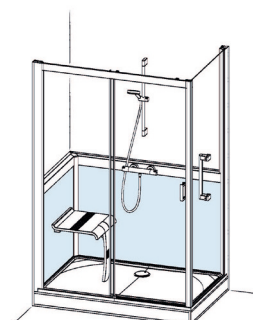

VERSION BASSE EN ANGLE

Dimension [mm]	Largeur d'accès (en mm)	BLANC Verre CLAIR	BLANC Verre SÉRIGRAPHIÉ	ANTHRACITE Verre CLAIR	ANTHRACITE Verre SÉRIGRAPHIÉ
Hauteur 2035 mm					
677 x 1160	445	VICFT12070LAT2P	VICFT12070LAT2I	VICFT12070LAT5P	VICFT12070LAT5I
777 x 1160	445	VICFT12080LAT2P	VICFT12080LAT2I	VICFT12080LAT5P	VICFT12080LAT5I
877 x 1160	445	VICFT12090LAT2P	VICFT12090LAT2I	VICFT12090LAT5P	VICFT12090LAT5I
677 x 1360	545	VICFT14070LAT2P	VICFT14070LAT2I	VICFT14070LAT5P	VICFT14070LAT5I
777 x 1360	545	VICFT14080LAT2P	VICFT14080LAT2I	VICFT14080LAT5P	VICFT14080LAT5I
877 x 1360	545	VICFT14090LAT2P	VICFT14090LAT2I	VICFT14090LAT5P	VICFT14090LAT5I
677 x 1560	645	VICFT16070LAT2P	VICFT16070LAT2I	VICFT16070LAT5P	VICFT16070LAT5I
777 x 1560	645	VICFT16080LAT2P	VICFT16080LAT2I	VICFT16080LAT5P	VICFT16080LAT5I
877 x 1560	645	VICFT16090LAT2P	VICFT16090LAT2I	VICFT16090LAT5P	VICFT16090LAT5I
677 x 1660	695	VICFT17070LAT2P	VICFT17070LAT2I	VICFT17070LAT5P	VICFT17070LAT5I
777 x 1660	695	VICFT17080LAT2P	VICFT17080LAT2I	VICFT17080LAT5P	VICFT17080LAT5I
877 x 1660	695	VICFT17090LAT2P	VICFT17090LAT2I	VICFT17090LAT5P	VICFT17090LAT5I