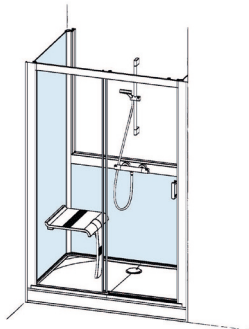

VERSION MIXTE EN NICHE

Dimension [mm]	Largeur d'accès (en mm)	BLANC Verre CLAIR	BLANC Verre SÉRIGRAPHIÉ	ANTHRACITE Verre CLAIR	ANTHRACITE Verre SÉRIGRAPHIÉ
Hauteur 2035 mm					
677 x 1160	445	VICFT12070MNT2P	VICFT12070MNT2I	VICFT12070MNT5P	VICFT12070MNT5I
777 x 1160	445	VICFT12080MNT2P	VICFT12080MNT2I	VICFT12080MNT5P	VICFT12080MNT5I
877 x 1160	445	VICFT12090MNT2P	VICFT12090MNT2I	VICFT12090MNT5P	VICFT12090MNT5I
677 x 1360	545	VICFT14070MNT2P	VICFT14070MNT2I	VICFT14070MNT5P	VICFT14070MNT5I
777 x 1360	545	VICFT14080MNT2P	VICFT14080MNT2I	VICFT14080MNT5P	VICFT14080MNT5I
877 x 1360	545	VICFT14090MNT2P	VICFT14090MNT2I	VICFT14090MNT5P	VICFT14090MNT5I
677 x 1560	645	VICFT16070MNT2P	VICFT16070MNT2I	VICFT16070MNT5P	VICFT16070MNT5I
777 x 1560	645	VICFT16080MNT2P	VICFT16080MNT2I	VICFT16080MNT5P	VICFT16080MNT5I
877 x 1560	645	VICFT16090MNT2P	VICFT16090MNT2I	VICFT16090MNT5P	VICFT16090MNT5I
677 x 1660	695	VICFT17070MNT2P	VICFT17070MNT2I	VICFT17070MNT5P	VICFT17070MNT5I
777 x 1660	695	VICFT17080MNT2P	VICFT17080MNT2I	VICFT17080MNT5P	VICFT17080MNT5I
877 x 1660	695	VICFT17090MNT2P	VICFT17090MNT2I	VICFT17090MNT5P	VICFT17090MNT5I