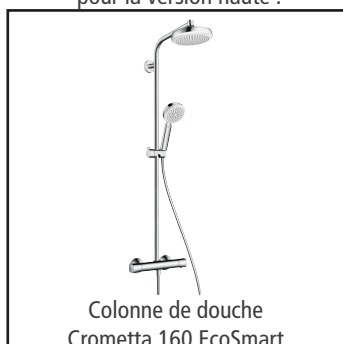

## CARACTÉRISTIQUES TECHNIQUES

- Espace douche à porte coulissante
- Hauteur de 2m
- 4 longueurs allant de 120 cm à 170 cm
- 3 largeurs allant de 70 cm à 90 cm
- Largeur d'accès de 44.5 à 69.5 cm\*
- Receveur en marbre de synthèse antidérapant PN24
- Panneaux de fond en verre de sécurité 6 mm
- 3 versions : haute, mixte et basse pour une adaptation aux différentes configurations de salles de bains
- Montage sans silicone apparent : des joints placés avec les profilés garantissant une étanchéité parfaite
- Equipement complet : 2 barres de maintien (1 barre pour le modèle 120 cm), barre avec douchette à main et porte-savon, douche de tête\* avec mitigeur thermostatique
  - OU - Hansgrohe Crometta 160 EcoSmart (version haute)
  - OU - Hansgrohe Set Crometta Vario Ecostat 1001 CL (versions mixte et basse)
- 2 coloris au choix : blanc ou anthracite
- Finition vitrage porte : verre de sécurité 6 mm clair ou sérigraphié
- En option : siège Pellet Arsis pour Vinata® escamotable et grande assise en blanc ou en anthracite

## NORMES ET CONTRÔLE

Qualité produit  
selon norme  
EN 14428 (CE)

Contrôle qualité  
selon norme  
PPP 53005 (TUV/GS)

Verre de sécurité haute  
qualité selon norme  
EN 12150. Épaisseur 6 mm

### De série

**PELLET**

pour la version haute :

Colonne de douche  
Crometta 160 EcoSmart

**hansgrohe**

pour les versions mixte et basse :

Colonne de douche  
Set Crometta Vario Ecostat 1001 CI

**hansgrohe**