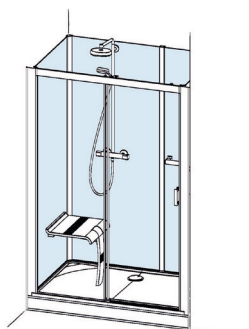

VERSION HAUTE EN NICHE

Dimension [mm]	Largeur d'accès (en mm)	BLANC Verre CLAIR	BLANC Verre SÉRIGRAPHIÉ	ANTHRACITE Verre CLAIR	ANTHRACITE Verre SÉRIGRAPHIÉ
Hauteur 2035 mm					
677 x 1160	445	VICFT12070HNT2P	VICFT12070HNT2I	VICFT12070HNT5P	VICFT12070HNT5I
777 x 1160	445	VICFT12080HNT2P	VICFT12080HNT2I	VICFT12080HNT5P	VICFT12080HNT5I
877 x 1160	445	VICFT12090HNT2P	VICFT12090HNT2I	VICFT12090HNT5P	VICFT12090HNT5I
677 x 1360	545	VICFT14070HNT2P	VICFT14070HNT2I	VICFT14070HNT5P	VICFT14070HNT5I
777 x 1360	545	VICFT14080HNT2P	VICFT14080HNT2I	VICFT14080HNT5P	VICFT14080HNT5I
877 x 1360	545	VICFT14090HNT2P	VICFT14090HNT2I	VICFT14090HNT5P	VICFT14090HNT5I
677 x 1560	645	VICFT16070HNT2P	VICFT16070HNT2I	VICFT16070HNT5P	VICFT16070HNT5I
777 x 1560	645	VICFT16080HNT2P	VICFT16080HNT2I	VICFT16080HNT5P	VICFT16080HNT5I
877 x 1560	645	VICFT16090HNT2P	VICFT16090HNT2I	VICFT16090HNT5P	VICFT16090HNT5I
677 x 1660	695	VICFT17070HNT2P	VICFT17070HNT2I	VICFT17070HNT5P	VICFT17070HNT5I
777 x 1660	695	VICFT17080HNT2P	VICFT17080HNT2I	VICFT17080HNT5P	VICFT17080HNT5I
877 x 1660	695	VICFT17090HNT2P	VICFT17090HNT2I	VICFT17090HNT5P	VICFT17090HNT5I