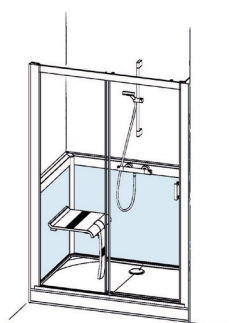

VERSION BASSE EN NICHE

Dimension [mm]	Largeur d'accès (en mm)	BLANC Verre CLAIR	BLANC Verre SÉRIGRAPHIÉ	ANTHRACITE Verre CLAIR	ANTHRACITE Verre SÉRIGRAPHIÉ
Hauteur 2035 mm					
677 x 1160	445	VICFT12070LNT2P	VICFT12070LNT2I	VICFT12070LNT5P	VICFT12070LNT5I
777 x 1160	445	VICFT12080LNT2P	VICFT12080LNT2I	VICFT12080LNT5P	VICFT12080LNT5I
877 x 1160	445	VICFT12090LNT2P	VICFT12090LNT2I	VICFT12090LNT5P	VICFT12090LNT5I
677 x 1360	545	VICFT14070LNT2P	VICFT14070LNT2I	VICFT14070LNT5P	VICFT14070LNT5I
777 x 1360	545	VICFT14080LNT2P	VICFT14080LNT2I	VICFT14080LNT5P	VICFT14080LNT5I
877 x 1360	545	VICFT14090LNT2P	VICFT14090LNT2I	VICFT14090LNT5P	VICFT14090LNT5I
677 x 1560	645	VICFT16070LNT2P	VICFT16070LNT2I	VICFT16070LNT5P	VICFT16070LNT5I
777 x 1560	645	VICFT16080LNT2P	VICFT16080LNT2I	VICFT16080LNT5P	VICFT16080LNT5I
877 x 1560	645	VICFT16090LNT2P	VICFT16090LNT2I	VICFT16090LNT5P	VICFT16090LNT5I
677 x 1660	695	VICFT17070LNT2P	VICFT17070LNT2I	VICFT17070LNT5P	VICFT17070LNT5I
777 x 1660	695	VICFT17080LNT2P	VICFT17080LNT2I	VICFT17080LNT5P	VICFT17080LNT5I
877 x 1660	695	VICFT17090LNT2P	VICFT17090LNT2I	VICFT17090LNT5P	VICFT17090LNT5I