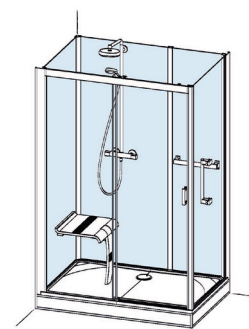

VERSION HAUTE EN ANGLE

Dimension [mm]	Largeur d'accès (en mm)	BLANC Verre CLAIR	BLANC Verre SÉRIGRAPHIÉ	ANTHRACITE Verre CLAIR	ANTHRACITE Verre SÉRIGRAPHIÉ
Hauteur 2035 mm					
677 x 1160	445	VICFT12070HAT2P	VICFT12070HAT2I	VICFT12070HAT5P	VICFT12070HAT5I
777 x 1160	445	VICFT12080HAT2P	VICFT12080HAT2I	VICFT12080HAT5P	VICFT12080HAT5I
877 x 1160	445	VICFT12090HAT2P	VICFT12090HAT2I	VICFT12090HAT5P	VICFT12090HAT5I
677 x 1360	545	VICFT14070HAT2P	VICFT14070HAT2I	VICFT14070HAT5P	VICFT14070HAT5I
777 x 1360	545	VICFT14080HAT2P	VICFT14080HAT2I	VICFT14080HAT5P	VICFT14080HAT5I
877 x 1360	545	VICFT14090HAT2P	VICFT14090HAT2I	VICFT14090HAT5P	VICFT14090HAT5I
677 x 1560	645	VICFT16070HAT2P	VICFT16070HAT2I	VICFT16070HAT5P	VICFT16070HAT5I
777 x 1560	645	VICFT16080HAT2P	VICFT16080HAT2I	VICFT16080HAT5P	VICFT16080HAT5I
877 x 1560	645	VICFT16090HAT2P	VICFT16090HAT2I	VICFT16090HAT5P	VICFT16090HAT5I
677 x 1660	695	VICFT17070HAT2P	VICFT17070HAT2I	VICFT17070HAT5P	VICFT17070HAT5I
777 x 1660	695	VICFT17080HAT2P	VICFT17080HAT2I	VICFT17080HAT5P	VICFT17080HAT5I
877 x 1660	695	VICFT17090HAT2P	VICFT17090HAT2I	VICFT17090HAT5P	VICFT17090HAT5I