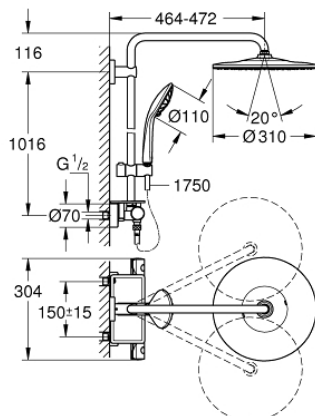

26 849 000 EUPHORIA SYSTEM 310 COLONNE DE DOUCHE AVEC MITIGEUR THERMOSTATIQUE

DESCRIPTION DU PRODUIT

- Composé de :
- Bras de douche de 450 mm orientable horizontalement
- Mitigeur thermostatique incluant fonction inverseur 2 sorties
- Permet le changement entre:
- Douche de tête Rainshower Mono 310 (26 562)
- Jet : Rain
- GROHE PureRain
- Avec rotule
- Angle de rotation $\pm 15^\circ$
- Douchette à main Euphoria 110 Massage (27 239 001)
- 3 jets :
- Rain, SmartRain, Massage
- Curseur ajustable en hauteur
- Flexible Silverflex 1750 mm (28 388 000)
- GROHE EasyReach porte savon
- GROHE TurboStat Régulation de la température quasi-instantanée et sécurité anti-brûlures en cas de coupure d'eau froide
- GROHE SafeStop butée à 38°C
- GROHE SafeStop Plus limiteur de température à 43°C (livré non monté)
- GROHE DreamSpray jet parfaitement uniforme
- GROHE StarLight Chrome éclatant et durable
- GROHE SprayDimmer contrôle du débit
- GROHE EcoJoy débit limité inférieur à 9.5 l/min
- Procédé anti-calcaire SpeedClean
- Inner WaterGuide, longévité maximale
- Système anti-torsion
- Convient pour chauffe-eau instantané à partir de 18 kW/h
- Débit minimum nécessaire 7 l/min.
- Version GROHE Professional