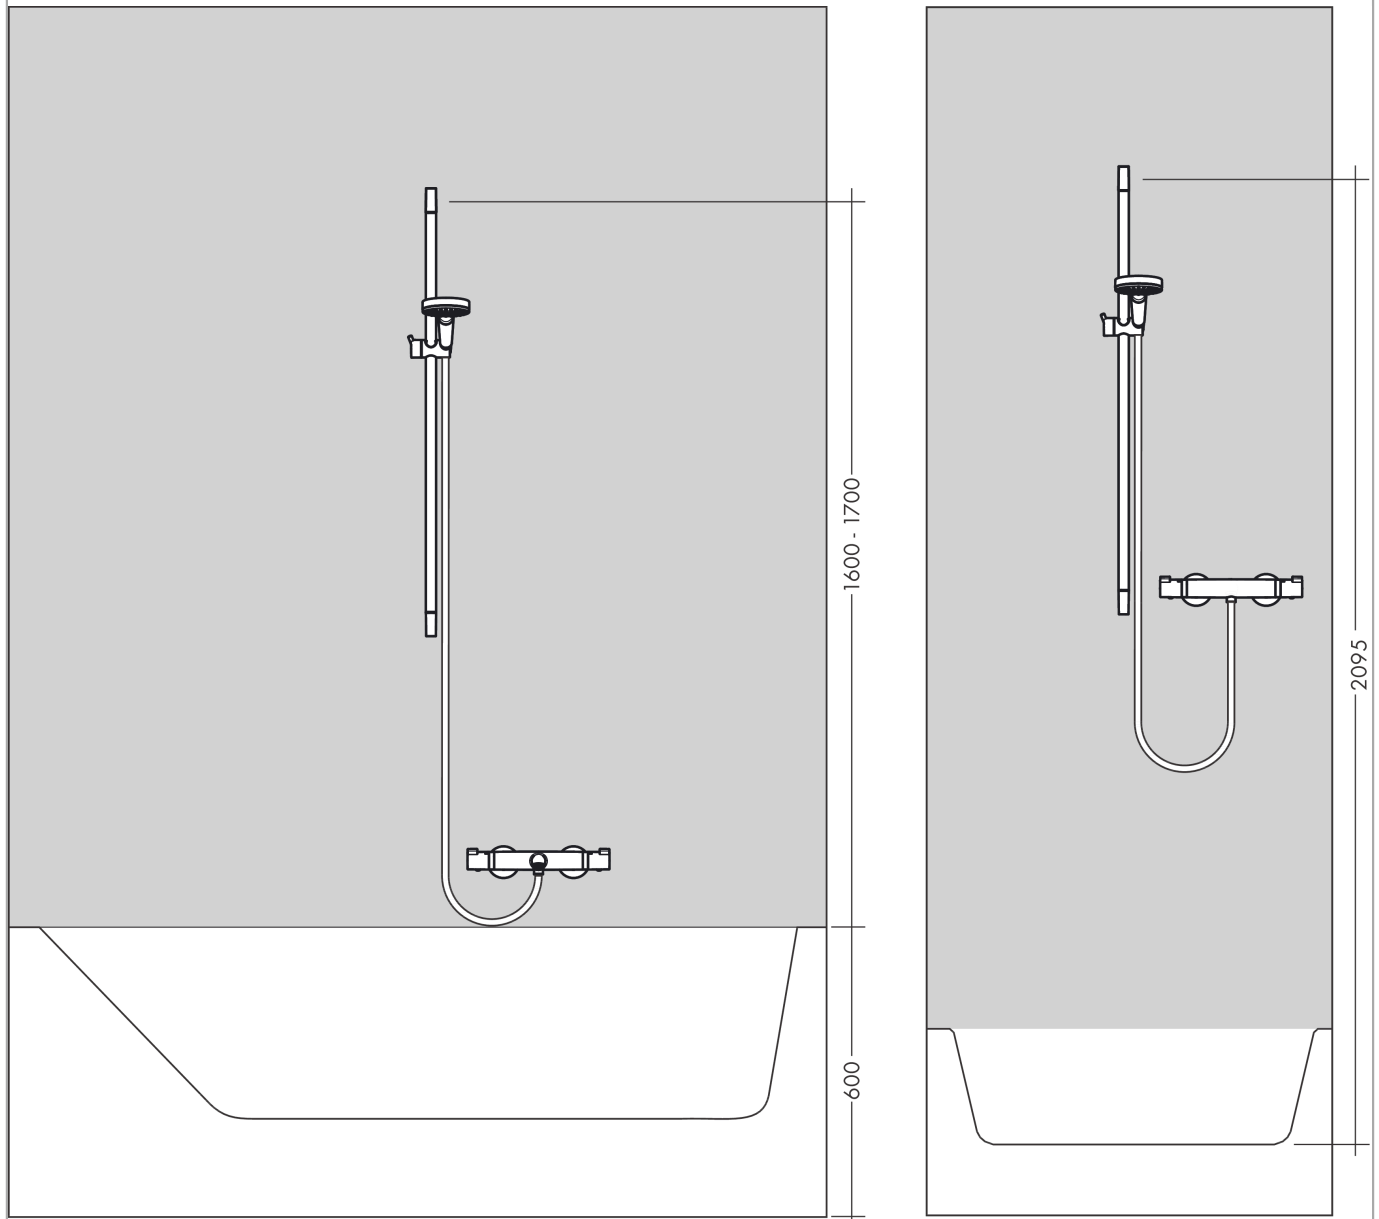

Croma 100

Ensemble de douche Vario EcoSmart 9 l/min avec barre Unica'C 65 cm et porte-savon

Surfaces: chromé Numéro d'article: 27776000

Description

Caractéristiques

- comprenant : douchette, barre de douche, flexible de douche, curseur, porte-savon
- dimension: 100 mm
- jet Rain, jet shampooing, jet normal, jet massage
- changement de jet en tournant l'extrémité de la douchette
- Angle d'inclinaison du curseur 90°, pivote de gauche à droite et de haut en bas
- débit: 9 l/min sous 3 bars de pression
- supports muraux synthétique
- diamètre de la barre de douche: 22 mm
- profile du tube montant: rond
- E0, C1, A3, U3
- ACS 19 ACC NY 347 France, valide jusqu'au 08.11.2024
- NF_375-M1-22-1

Ensemble de douche Vario EcoSmart 9 l/min avec barre Unica'C 65 cm et porte-savon

Surfaces: chromé Numéro d'article: 27776000

Schéma d'écoulement

Les valeurs de consommation ont été mesurées dans la pratique, avec les robinetteries correspondantes (thermostat/mélangeur/vanne sous crépi)

Croma 100**Ensemble de douche Vario EcoSmart 9 l/min avec barre Unica'C 65 cm et porte-savon**Surfaces: **chromé** Numéro d'article: **27776000**

Exemple de montage

Croma 100

Ensemble de douche Vario EcoSmart 9 l/min avec barre Unica'C 65 cm et porte-savon

Surfaces: **chromé** Numéro d'article: **27776000**

Vue éclatée

Année de construction: >10/06

Croma 100**Ensemble de douche Vario EcoSmart 9 l/min avec barre Unica'C 65 cm et porte-savon**Surfaces: **chromé** Numéro d'article: **27776000****Liste des pièces détachées**