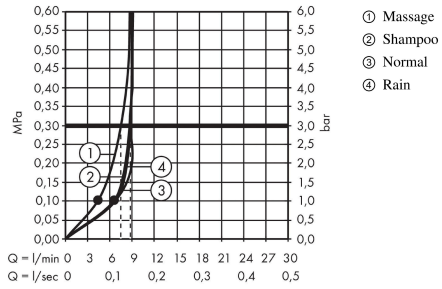

Croma 100

Ensemble de douche Vario EcoSmart 9 l/min avec barre Unica'C 65 cm et porte-savon

Surfaces: chromé Numéro d'article: 27776000

Description

Caractéristiques

- comprenant : douchette, barre de douche, flexible de douche, curseur, porte-savon
- dimension: 100 mm
- jet Rain, jet shampooing, jet normal, jet massage
- changement de jet en tournant l'extrémité de la douchette
- Angle d'inclinaison du curseur 90°, pivote de gauche à droite et de haut en bas
- débit: 9 l/min sous 3 bars de pression
- supports muraux synthétique
- diamètre de la barre de douche: 22 mm
- profile du tube montant: rond
- E0, C1, A3, U3
- ACS 19 ACC NY 347 France, valide jusqu'au 08.11.2024
- NF_375-M1-22-1

Détails de l'article

EAN

4011097537528

Technologie

Certificats

Photo du produit

Plan géométral

Croma 100

Ensemble de douche Vario EcoSmart 9 l/min avec barre Unica'C 65 cm et porte-savon

Surfaces: chromé Numéro d'article: 27776000

Schéma d'écoulement

Les valeurs de consommation ont été mesurées dans la pratique, avec les robinetteries correspondantes (thermostat/mélangeur/vanne sous crépi)