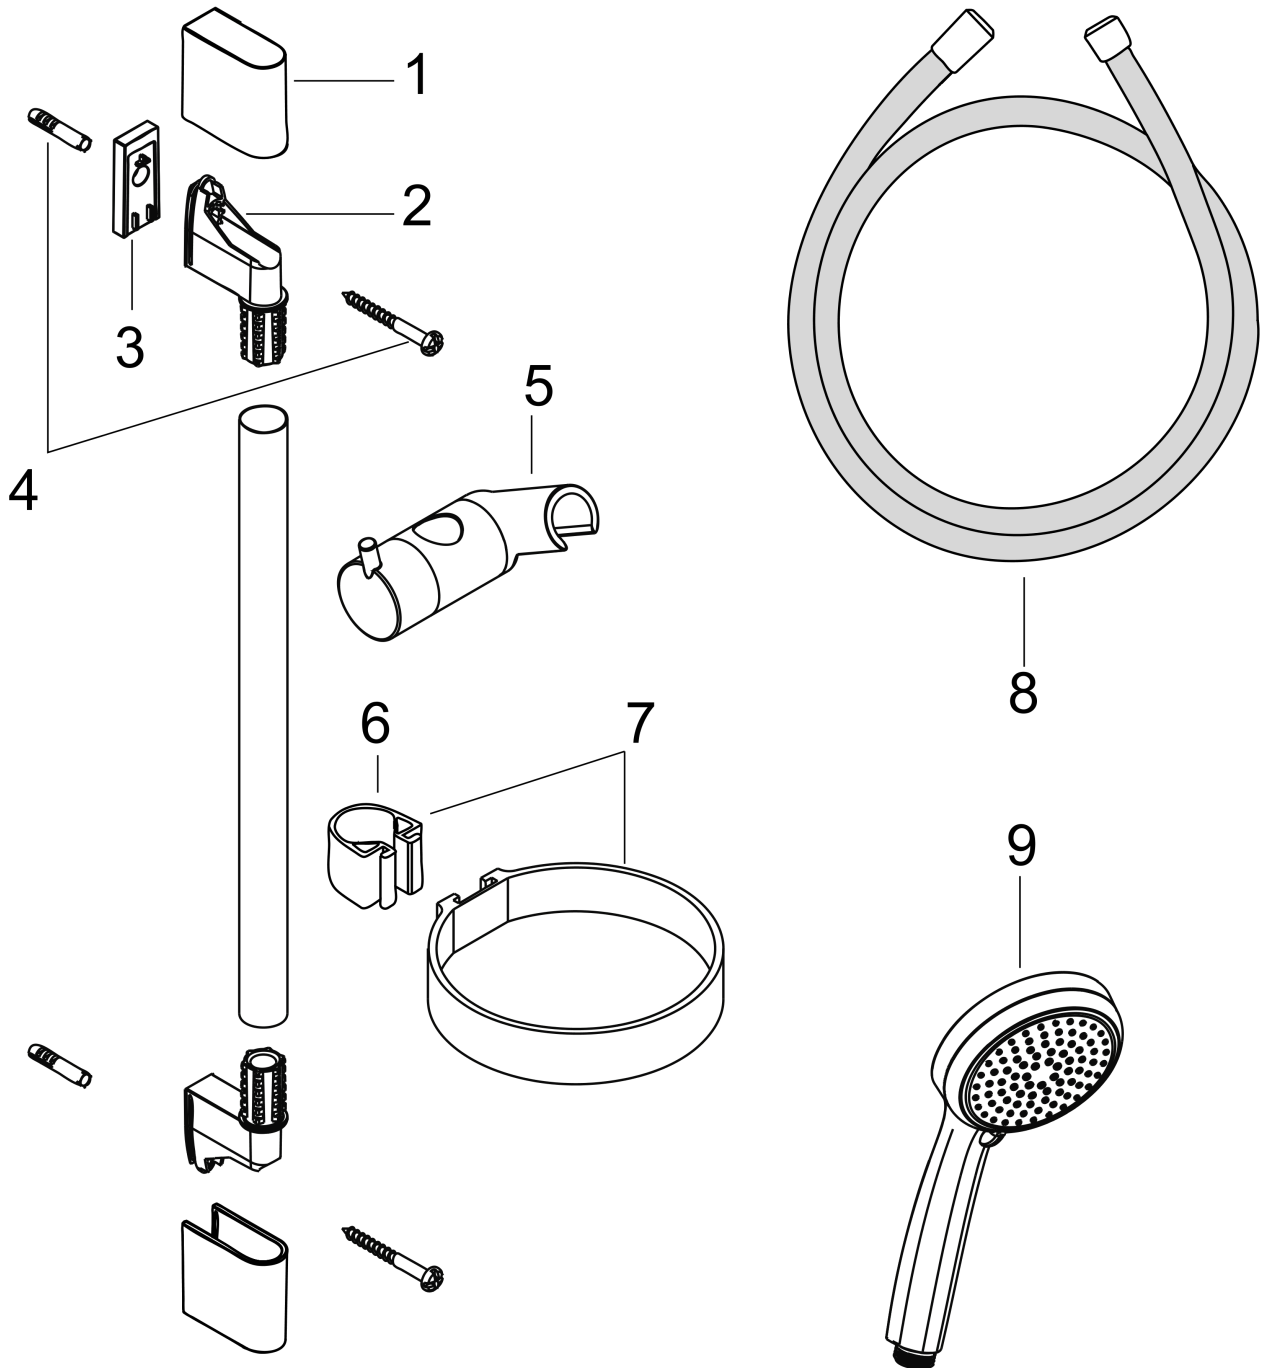

Croma 100

Ensemble de douche Vario EcoSmart 9 l/min avec barre Unica'C 65 cm et porte-savon

Surfaces: chromé Numéro d'article: 27776000

Description

Caractéristiques

- comprenant : douchette, barre de douche, flexible de douche, curseur, porte-savon
- dimension: 100 mm
- jet Rain, jet shampooing, jet normal, jet massage
- changement de jet en tournant l'extrémité de la douchette
- Angle d'inclinaison du curseur 90°, pivote de gauche à droite et de haut en bas
- débit: 9 l/min sous 3 bars de pression
- supports muraux synthétique
- diamètre de la barre de douche: 22 mm
- profile du tube montant: rond
- E0, C1, A3, U3
- ACS 19 ACC NY 347 France, valide jusqu'au 08.11.2024
- NF_375-M1-22-1

Croma 100**Ensemble de douche Vario EcoSmart 9 l/min avec barre Unica'C 65 cm et porte-savon**Surfaces: **chromé** Numéro d'article: **27776000**

Exemple de montage

Croma 100

Ensemble de douche Vario EcoSmart 9 l/min avec barre Unica'C 65 cm et porte-savon

Surfaces: **chromé** Numéro d'article: **27776000**

Vue éclatée

Année de construction: >10/06

Croma 100**Ensemble de douche Vario EcoSmart 9 l/min avec barre Unica'C 65 cm et porte-savon**Surfaces: **chromé** Numéro d'article: **27776000****Liste des pièces détachées**

Année de construction: >10/06

Pos.	Description	Numéro d'article	GP	UE
1	set de cache	98738000	-	1
2	fixation murale	96275000	-	1
3	cale de compensation 7 mm	97450000	-	1
4	set de fixation	96179000	-	1
5	curseur complet	98753000	-	1
6	clip Casetta, Ø 22 mm	96189000	-	1
7	porte-savon Casetta	28678000	-	1
8	flexible Isiflex'B 1,60 m	28276000	-	1
9	douchette	28537000	-	1