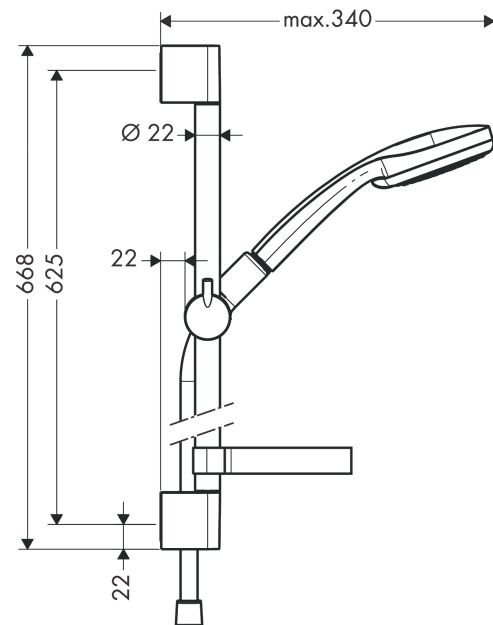

Croma 100

Ensemble de douche Vario EcoSmart 9 l/min avec barre Unica'C 65 cm et porte-savon

Surfaces: chromé Numéro d'article: 27776000

Description

Caractéristiques

- comprenant : douchette, barre de douche, flexible de douche, curseur, porte-savon
- dimension: 100 mm
- jet Rain, jet shampooing, jet normal, jet massage
- changement de jet en tournant l'extrémité de la douchette
- Angle d'inclinaison du curseur 90°, pivote de gauche à droite et de haut en bas
- débit: 9 l/min sous 3 bars de pression
- supports muraux synthétique
- diamètre de la barre de douche: 22 mm
- profile du tube montant: rond
- E0, C1, A3, U3
- ACS 19 ACC NY 347 France, valide jusqu'au 08.11.2024
- NF_375-M1-22-1

Détails de l'article

EAN

4011097537528

Technologie

Certificats

Photo du produit

Plan géométral

Croma 100

Ensemble de douche Vario EcoSmart 9 l/min avec barre Unica'C 65 cm et porte-savon

Surfaces: chromé Numéro d'article: 27776000

Schéma d'écoulement

Les valeurs de consommation ont été mesurées dans la pratique, avec les robinetteries correspondantes (thermostat/mélangeur/vanne sous crépi)

Année de construction: >10/06

Pos.	Description	Numéro d'article	GP	UE
1	set de cache	98738000	-	1
2	fixation murale	96275000	-	1
3	cale de compensation 7 mm	97450000	-	1
4	set de fixation	96179000	-	1
5	curseur complet	98753000	-	1
6	clip Casetta, Ø 22 mm	96189000	-	1
7	porte-savon Casetta	28678000	-	1
8	flexible Isiflex'B 1,60 m	28276000	-	1
9	douchette	28537000	-	1