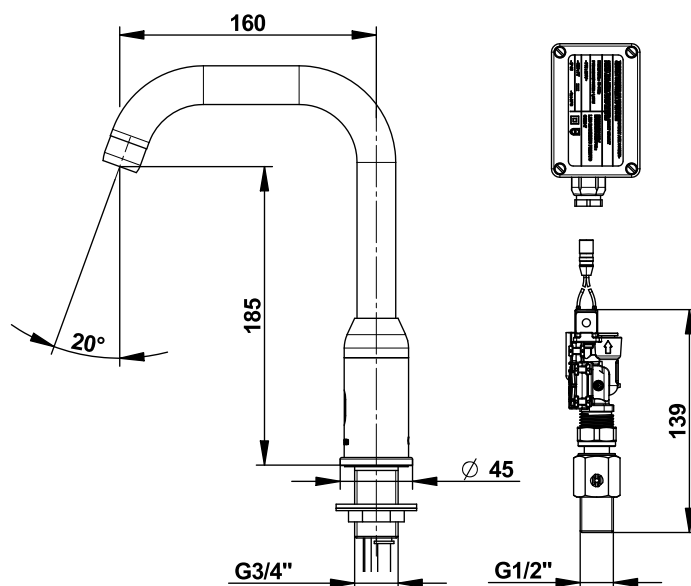

Gamme : Robinet simple électronique pour lavabo

Réf : 55450 - PRESTO SENSAO 6000 sur plage

> Pression d'utilisation recommandée :

- 1 à 5 bars

> Débit :

- 8 l/mn par limiteur de débit intégré
- Aérateur anti-tartre haute qualité
- Dispositif anti-coup de bélier

> Alimentation hydraulique :

- Mâle G 1/2" (15x21) en eau froide, chaude ou prémixtée

> Alimentation électrique :

- Avec transformateur 230 Vac / 7 Vdc dans boîtier étanche IP65

> Matière et couleur de finition :

- Corps et bec en laiton chromé
- Bec fixe

> Résistance thermique :

- Résiste à une température de 75°C durant 30 minutes dans le cadre de chocs thermiques

> Sécurité :

- Fermeture automatique de l'électrovanne en cas d'écoulement > à 30s ou de dégradation du détecteur

> Livré avec :

- 1 Erou de fixation
- 1 Joint et rondelle
- 1 Capillaire, électrovanne 1/2" (15x21)
- 1 Robinet d'arrêt droit + filtre
- 1 Autocollant de signalisation

> Normes / Agréments :

- Laiton conforme aux normes NF EN1982, EN12164, EN12156
- Résistant au brouillard salin 200 H (essai NSS) conformément à la norme NF ISO 9227