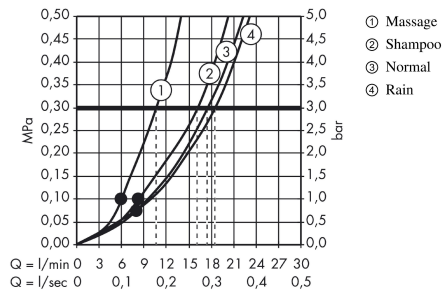

Croma 100**Set de douche Vario avec barre Unica'C 65 cm et porte-savon**Surfaces: **chromé** Numéro d'article: **27772000****Description****Caractéristiques**

- comprenant : douchette, barre de douche, flexible de douche, curseur, porte-savon
- dimension: 100 mm
- jet Rain, jet shampooing, jet normal, jet massage
- changement de jet en tournant l'extrémité de la douchette
- Angle d'inclinaison du curseur 90°, pivote de gauche à droite et de haut en bas
- débit: 18 l/min sous 3 bars de pression
- écrou tournant côté douchette évitant la torsion du flexible
- Montage mural: Vis de fixation
- supports muraux synthétique
- diamètre de la barre de douche: 22 mm
- profile du tube montant: rond
- E3, C1, A3, U3
- ACS 19 ACC NY 347 France, valide jusqu'au 08.11.2024
- NF_375-M1-22-1

Détails de l'article

EAN

4011097537405

Technologie**Certificats****Photo du produit****Plan géométral**

Croma 100

Set de douche Vario avec barre Unica'C 65 cm et porte-savon

Surfaces: chromé Numéro d'article: 27772000

Schéma d'écoulement

Les valeurs de consommation ont été mesurées dans la pratique, avec les robinetteries correspondantes (thermostat/mélangeur/vanne sous crépi)

Croma 100**Set de douche Vario avec barre Unica'C 65 cm et porte-savon**Surfaces: **chromé** Numéro d'article: **27772000**