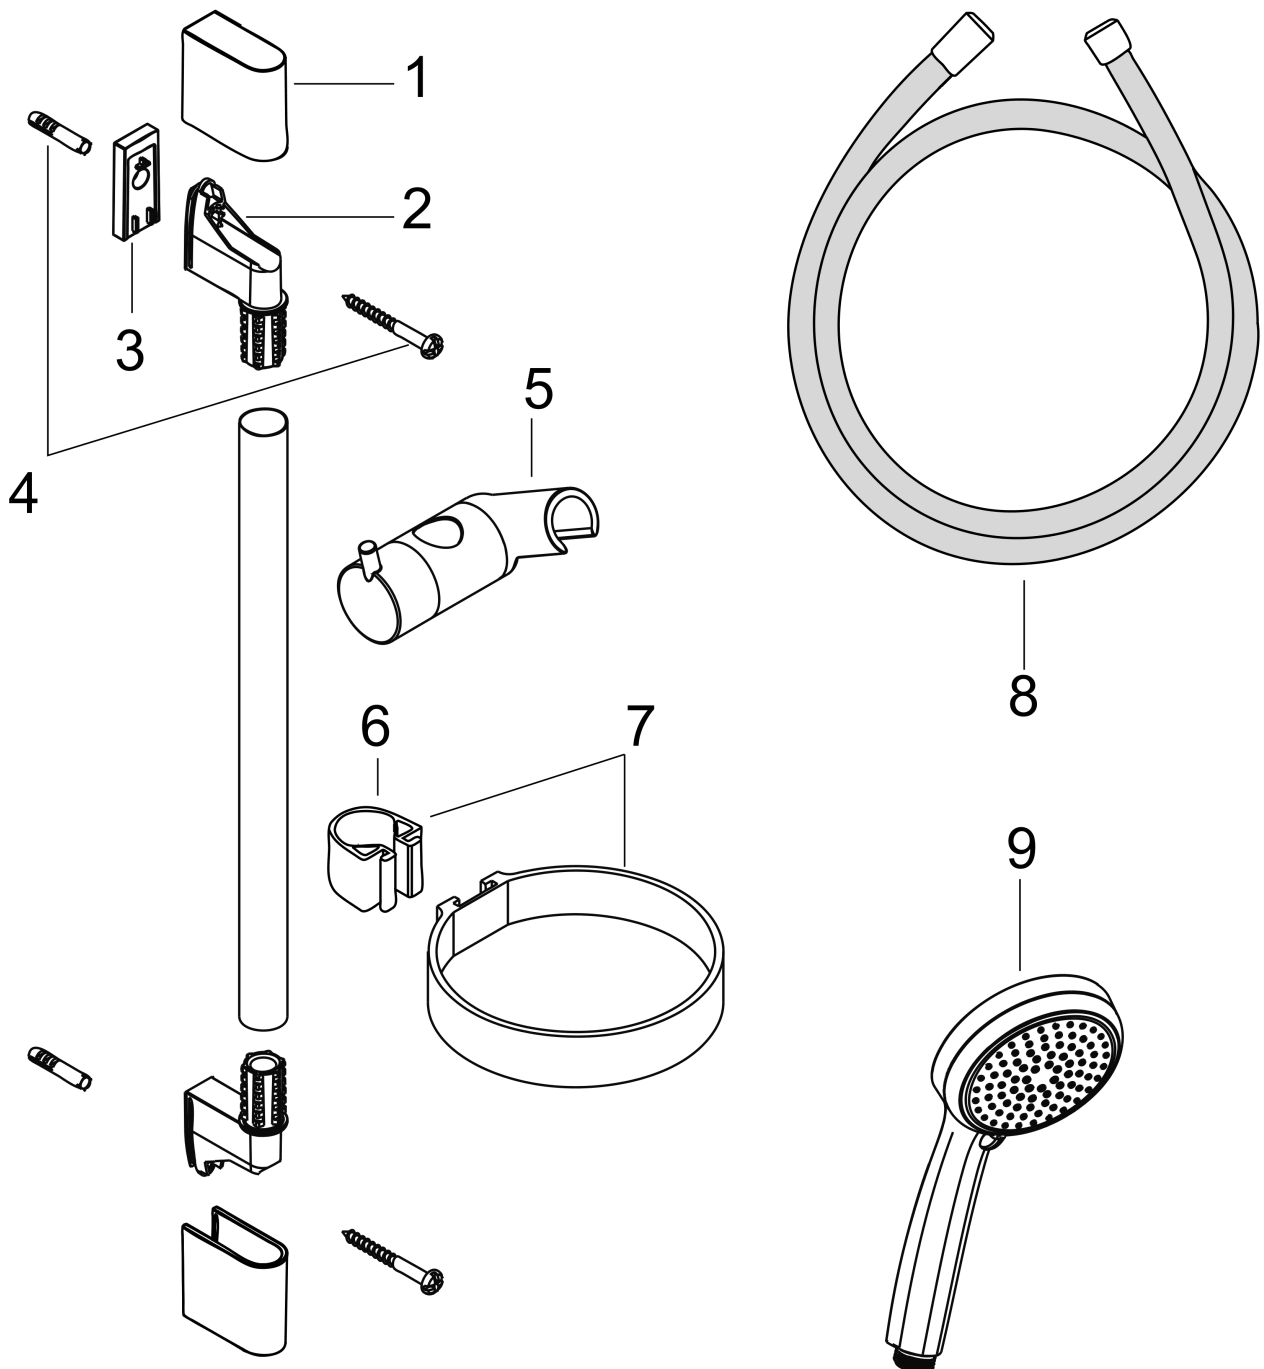

Croma 100**Set de douche Vario avec barre Unica'C 65 cm et porte-savon**Surfaces: **chromé** Numéro d'article: **27772000****Description****Caractéristiques**

- comprenant : douchette, barre de douche, flexible de douche, curseur, porte-savon
- dimension: 100 mm
- jet Rain, jet shampooing, jet normal, jet massage
- changement de jet en tournant l'extrémité de la douchette
- Angle d'inclinaison du curseur 90°, pivote de gauche à droite et de haut en bas
- débit: 18 l/min sous 3 bars de pression
- écrou tournant côté douchette évitant la torsion du flexible
- Montage mural: Vis de fixation
- supports muraux synthétique
- diamètre de la barre de douche: 22 mm
- profile du tube montant: rond
- E3, C1, A3, U3
- ACS 19 ACC NY 347 France, valide jusqu'au 08.11.2024
- NF_375-M1-22-1

Schéma d'écoulement

Les valeurs de consommation ont été mesurées dans la pratique, avec les robinetteries correspondantes (thermostat/mélangeur/vanne sous crépi)

Croma 100**Set de douche Vario avec barre Unica'C 65 cm et porte-savon**Surfaces: **chromé** Numéro d'article: **27772000**

Exemple de montage

Croma 100
Set de douche Vario avec barre Unica'C 65 cm et porte-savon
 Surfaces: **chromé** Numéro d'article: **27772000**

Vue éclatée

Année de construction: >10/06

Croma 100**Set de douche Vario avec barre Unica'C 65 cm et porte-savon**Surfaces: **chromé** Numéro d'article: **27772000****Liste des pièces détachées**

Année de construction: >10/06

Pos.	Description	Numéro d'article	GP	UE
1	set de cache	98738000	-	1
2	fixation murale	96275000	-	1
3	cale de compensation 7 mm	97450000	-	1
4	set de fixation	96179000	-	1
5	curseur complet	98753000	-	1
6	clip Casetta, Ø 22 mm	96189000	-	1
7	porte-savon Casetta	28678000	-	1
8	flexible Isiflex'B 1,60 m	28276000	-	1
9	douchette	28535000	-	1