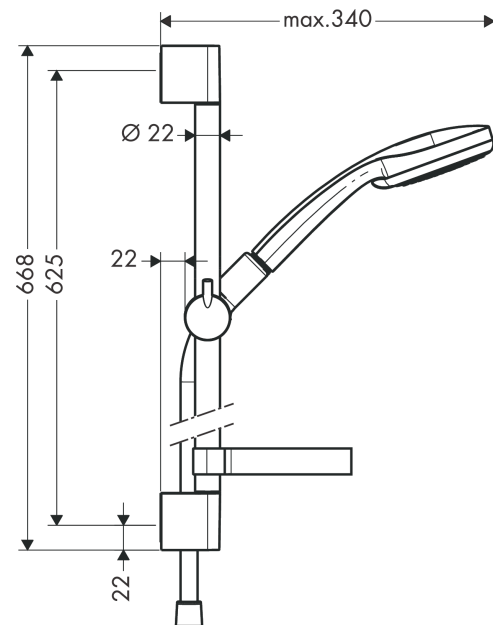

Croma 100**Set de douche Vario avec barre Unica'C 65 cm et porte-savon**Surfaces: **chromé** Numéro d'article: **27772000****Description****Caractéristiques**

- comprenant : douchette, barre de douche, flexible de douche, curseur, porte-savon
- dimension: 100 mm
- jet Rain, jet shampooing, jet normal, jet massage
- changement de jet en tournant l'extrémité de la douchette
- Angle d'inclinaison du curseur 90°, pivote de gauche à droite et de haut en bas
- débit: 18 l/min sous 3 bars de pression
- écrou tournant côté douchette évitant la torsion du flexible
- Montage mural: Vis de fixation
- supports muraux synthétique
- diamètre de la barre de douche: 22 mm
- profile du tube montant: rond
- E3, C1, A3, U3
- ACS 19 ACC NY 347 France, valide jusqu'au 08.11.2024
- NF_375-M1-22-1

Détails de l'article

EAN

4011097537405

Technologie**Certificats****Photo du produit****Plan géométral**

Croma 100

Set de douche Vario avec barre Unica'C 65 cm et porte-savon

Surfaces: chromé Numéro d'article: 27772000

Schéma d'écoulement

Les valeurs de consommation ont été mesurées dans la pratique, avec les robinetteries correspondantes (thermostat/mélangeur/vanne sous crépi)

Croma 100**Set de douche Vario avec barre Unica'C 65 cm et porte-savon**Surfaces: **chromé** Numéro d'article: **27772000**

Année de construction: >10/06

Pos.	Description	Numéro d'article	GP	UE
1	set de cache	98738000	-	1
2	fixation murale	96275000	-	1
3	cale de compensation 7 mm	97450000	-	1
4	set de fixation	96179000	-	1
5	curseur complet	98753000	-	1
6	clip Casetta, Ø 22 mm	96189000	-	1
7	porte-savon Casetta	28678000	-	1
8	flexible Isiflex'B 1,60 m	28276000	-	1
9	douchette	28535000	-	1