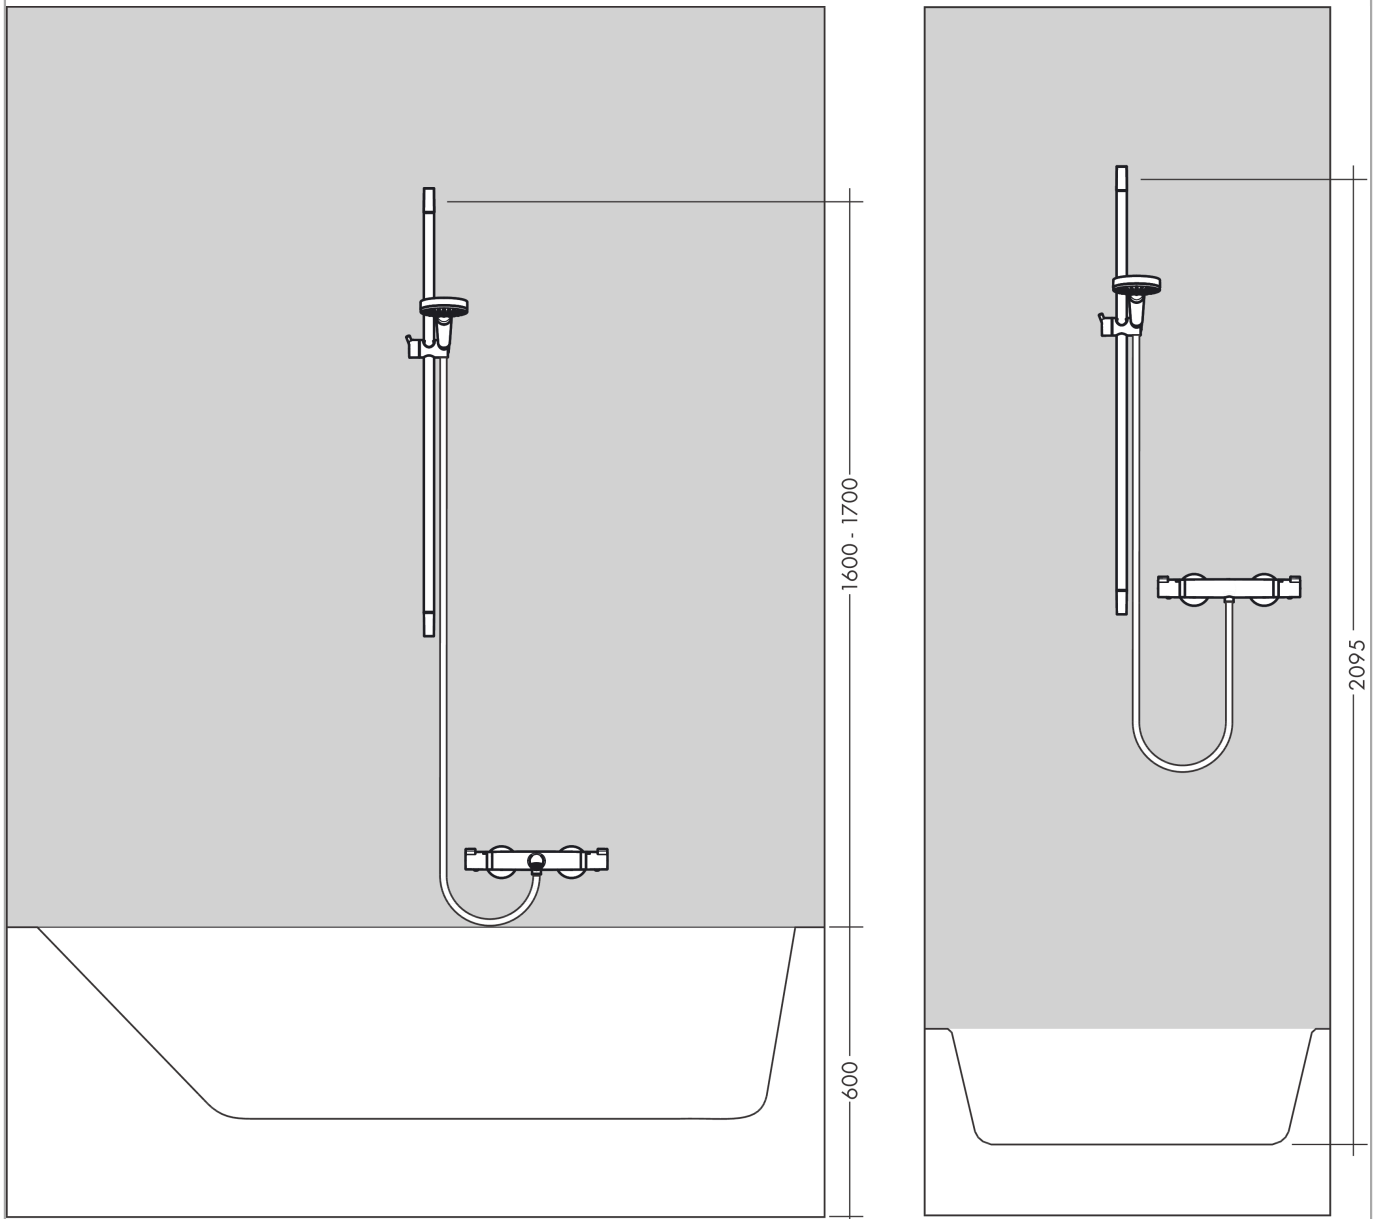

Croma 100

Set de douche Vario avec barre Unica'C 65 cm et porte-savon

Surfaces: **chromé** Numéro d'article: **27772000**

Exemple de montage