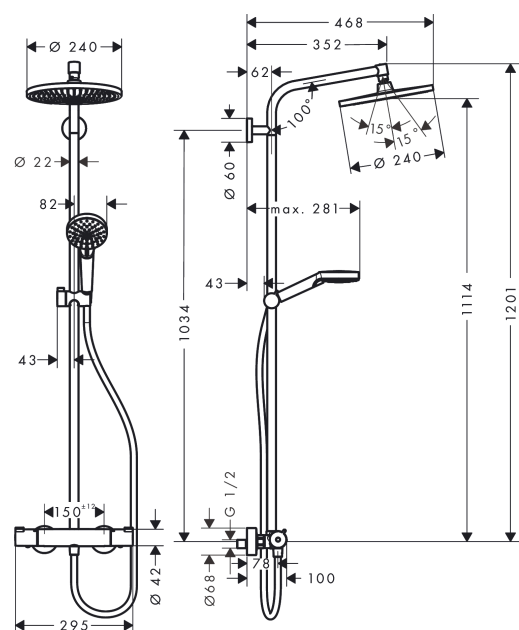

Plan géométral