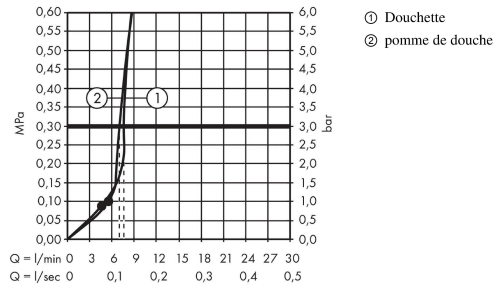

Crometta S

Colonne de douche 240 1jet EcoSmart avec mitigeur thermostatique

Surface: **Chromé** Numéro d'article: **27268000**

Schéma d'écoulement