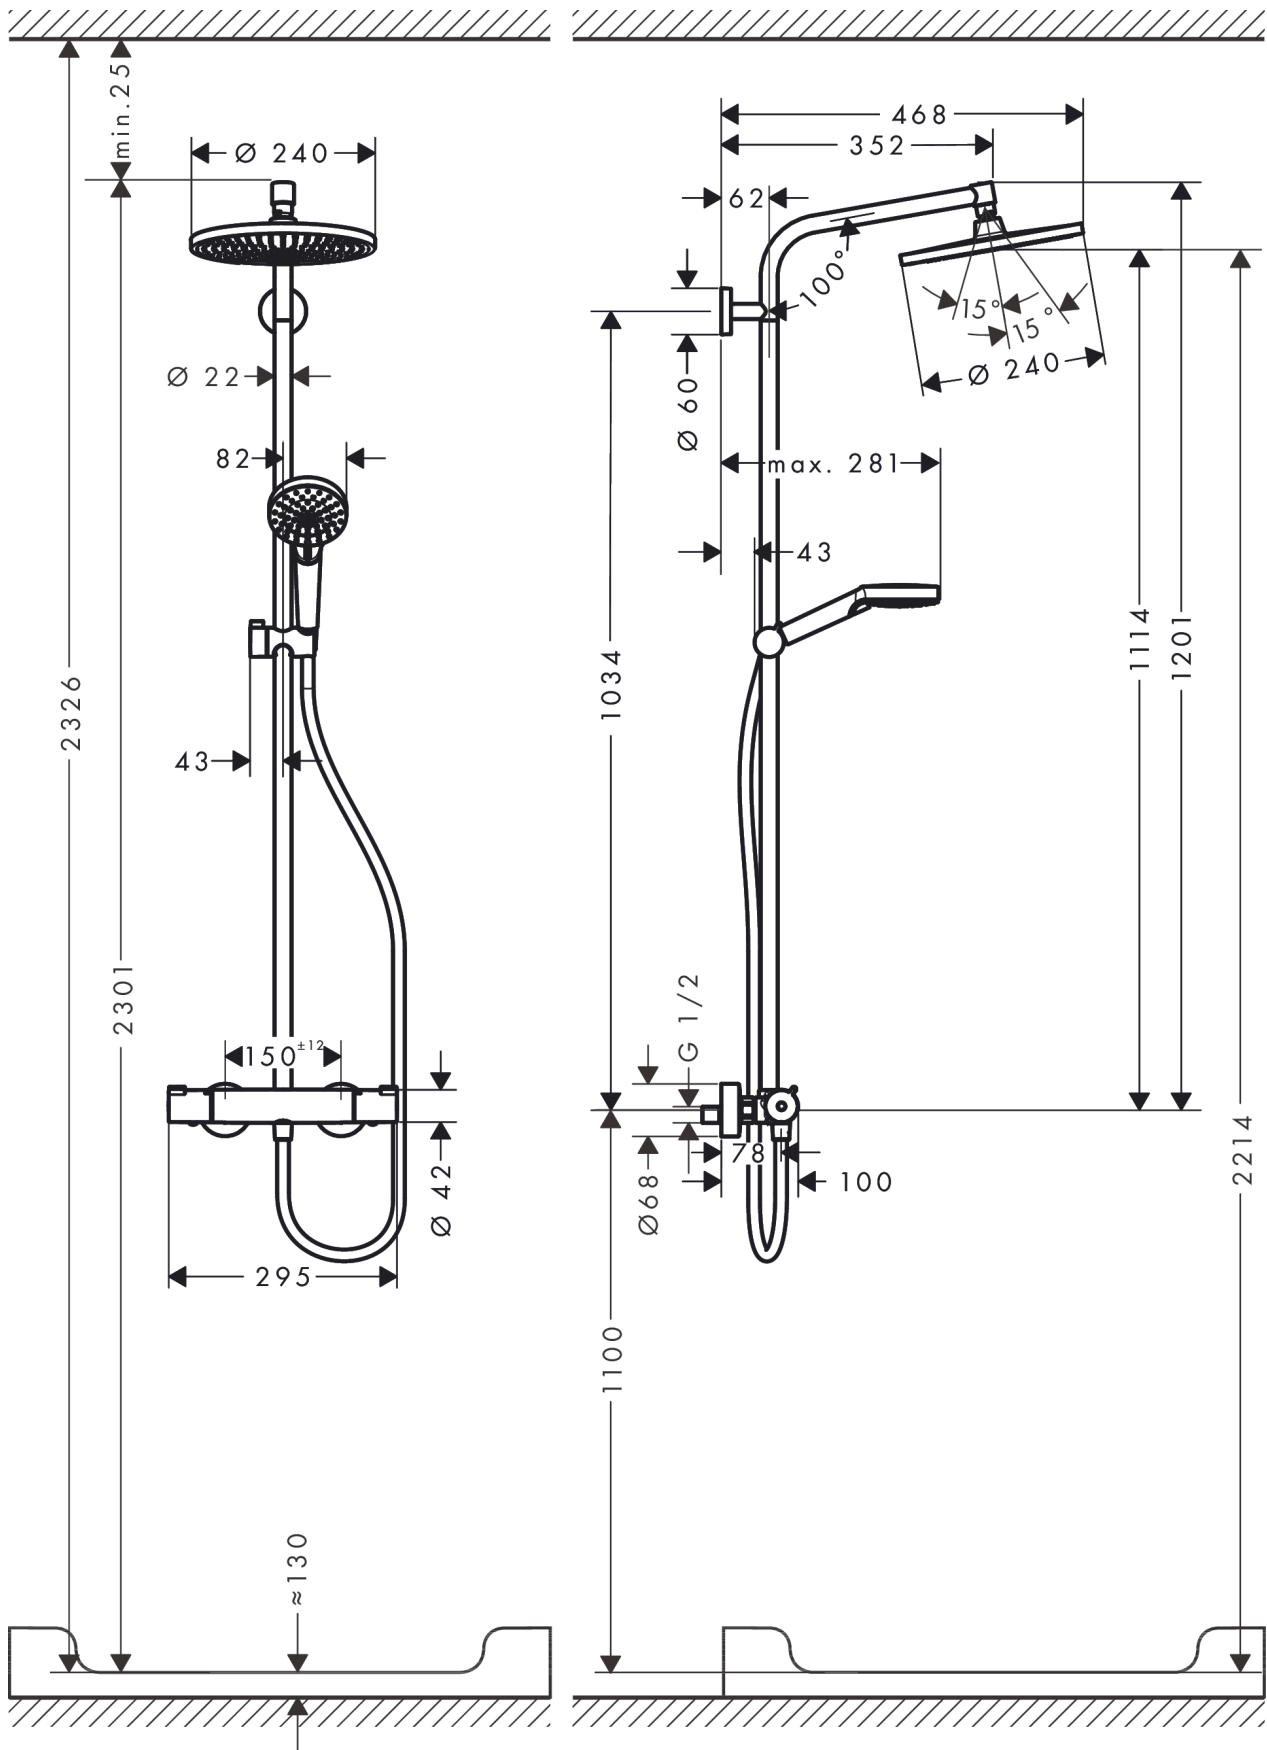

Crometta S
Colonne de douche 240 1jet EcoSmart avec mitigeur thermostatique
Surface: **Chromé** Numéro d'article: **27268000**

Exemple de montage