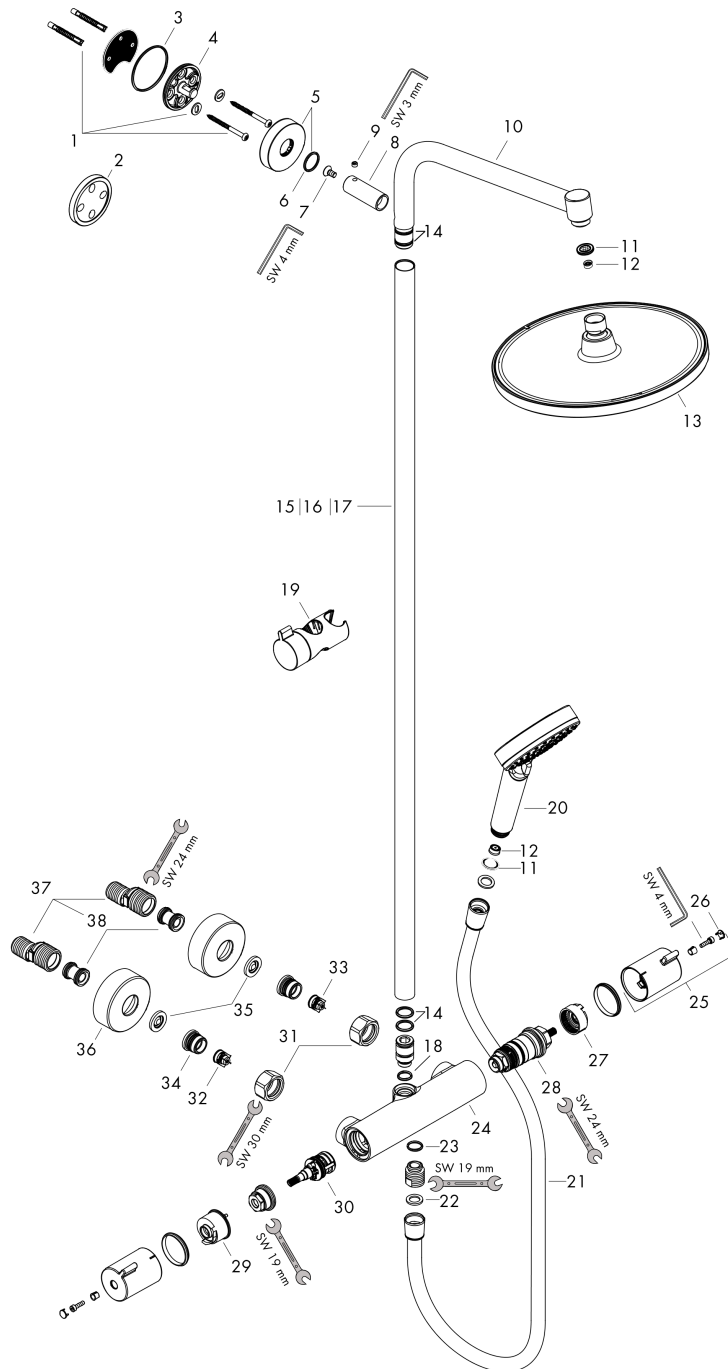

Crometta S
Colonne de douche 240 1jet EcoSmart avec mitigeur thermostatique
Surface: **Chromé** Numéro d'article: **27268000**

Vue éclatée

Année de construction: >04/16

Crometta S

Colonne de douche 240 1jet EcoSmart avec mitigeur thermostatique

Surface: **Chromé** Numéro d'article: **27268000**

Liste des pièces détachées

Année de construction: >04/16

Pos.	Description	Numéro d'article	GP	UE
1	set de fixation	98716000	-	1
2	cale de compensation 7 mm	95239000	-	1
3	joint torique 50x2	98187000	-	1
4	bride pour bras de douche	95688000	-	1
5	rosace Ø 60mm	95692000	-	1
6	joint torique 20x2	98165000	-	1
7	vis	92137000	-	1
8	douille	92166000	-	1
9	vis M6x5	98447000	-	1
10	bras de douche	93072000	-	1
11	filtre	94246000	-	1
12	limiteur de débit (9 l/min)	95659000	-	1
13	pomme de douche	26724000	-	1
14	joint torique 15x2,5	98131000	-	1
15	tube 1000 mm	96743000	-	1
16	tube 1200 mm	95665000	-	1
17	tube 1450 mm	96770000	-	1
18	joint torique 12x2,25	98382000	-	1
19	curseur complet	92366000	-	1
20	douchette	26332400	-	1
21	flexible Isiflex'B 1,60 m	28276000	-	1
22	joint	98058000	-	1
23	joint torique 14x2	98129000	-	1
24	Thermostatique	93352000	-	1
25	poignée	92836000	-	1
26	cache	95433000	-	1
27	bague de butée pour cartouche thermostatique	95041000	-	1
28	cartouche thermostatique	94282000	-	1
29	bague de butée pour mécanisme d'arrêt	98674000	-	1
30	mécanisme inverseur/arrêt	96509000	-	1
31	set des écrou à six pans	96157000	-	1
32	clapet anti-retour (résistant à la pression jusqu'à 2 MPa)	93136000	-	1
33	clapet anti-retour	96737000	-	1
34	joint torique 17x1,5	98137000	-	1
35	filtre	96922000	-	1
36	rosace Ø 68 mm	96467000	-	1
37	set des raccord-S (±12 mm)	94140000	-	1
38	amortisseur anti-coup de bélier	96429000	-	1