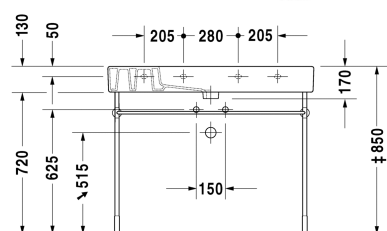

Lavabo, lavabo pour meuble # 032910..00 / 032910..30 / 032910..41 / 032910..44 / 032910..60 / 032910..70

| < 1050 mm > |

Lavabo, lavabo pour meuble	Dimension	Poids	Numéro de commande
avec plage de robinetterie, 1050 mm			
Finitions			
00 Blanc 08 Noir			
Variante			
● avec trop-plein	1050 x 490 mm	32,200 kg	032910..00
●●● avec trop-plein	1050 x 490 mm	32,200 kg	032910..30
● sans trop-plein	1050 x 490 mm	32,200 kg	032910..41
●●● sans trop-plein	1050 x 490 mm	32,200 kg	032910..44
☒ avec trop-plein	1050 x 490 mm	32,200 kg	032910..60
☒ sans trop-plein	1050 x 490 mm	32,200 kg	032910..70
Avec le traitement Wondergliss, les lavabos, les WCs, les bidets et les urinoirs conservent leur aspect lisse, beau et propre durant longtemps. Pour les commandes des produits traités Wondergliss, veuillez rajouter "1" à la fin de la référence article.			
Accessoires			
Siphon design		1,500 kg	005036
Siphon gain de place	1 1/4" mm	0,400 kg	005073
Console métallique hauteur réglable +50 mm, pour lavabo # 032910		3,300 kg	003072
Porte-serviettes tube carré 14 mm, chromé		0,580 kg	003035