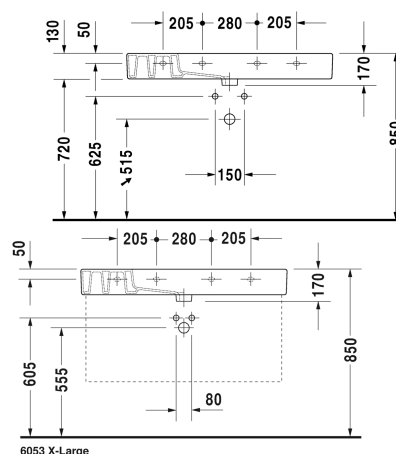

Lavabo, lavabo pour meuble # 032910..00 / 032910..30 / 032910..41 / 032910..44 / 032910..60 / 032910..70

| < 1050 mm > |

Lavabo, lavabo pour meuble	Dimension	Poids	Numéro de commande
avec plage de robinetterie, 1050 mm			
Finitions			
00 Blanc 08 Noir			
Variante			
● avec trop-plein	1050 x 490 mm	32,200 kg	032910..00
●●● avec trop-plein	1050 x 490 mm	32,200 kg	032910..30
● sans trop-plein	1050 x 490 mm	32,200 kg	032910..41
●●● sans trop-plein	1050 x 490 mm	32,200 kg	032910..44
☒ avec trop-plein	1050 x 490 mm	32,200 kg	032910..60
☒ sans trop-plein	1050 x 490 mm	32,200 kg	032910..70
Avec le traitement Wondergliss, les lavabos, les WCs, les bidets et les urinoirs conservent leur aspect lisse, beau et propre durant longtemps. Pour les commandes des produits traités Wondergliss, veuillez rajouter "1" à la fin de la référence article.			
Accessoires			
Siphon design		1,500 kg	005036
Siphon gain de place	1 1/4" mm	0,400 kg	005073
Console métallique hauteur réglable +50 mm, pour lavabo # 032910		3,300 kg	003072
Porte-serviettes tube carré 14 mm, chromé		0,580 kg	003035