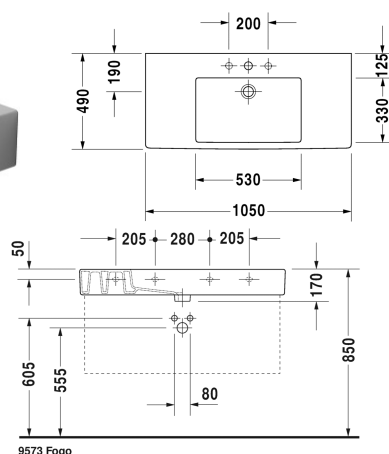

Lavabo, lavabo pour meuble # 032910..00 / 032910..30 / 032910..41 / 032910..44 / 032910..60 / 032910..70

| < 1050 mm > |

Lavabo, lavabo pour meuble	Dimension	Poids	Numéro de commande
avec plage de robinetterie, 1050 mm			
Finitions			
00 Blanc 08 Noir			
Variante			
● avec trop-plein	1050 x 490 mm	32,200 kg	032910..00
●●● avec trop-plein	1050 x 490 mm	32,200 kg	032910..30
● sans trop-plein	1050 x 490 mm	32,200 kg	032910..41
●●● sans trop-plein	1050 x 490 mm	32,200 kg	032910..44
☒ avec trop-plein	1050 x 490 mm	32,200 kg	032910..60
☒ sans trop-plein	1050 x 490 mm	32,200 kg	032910..70
Avec le traitement Wondergliss, les lavabos, les WCs, les bidets et les urinoirs conservent leur aspect lisse, beau et propre durant longtemps. Pour les commandes des produits traités Wondergliss, veuillez rajouter "1" à la fin de la référence article.			
Accessoires			
Siphon design		1,500 kg	005036
Siphon gain de place	1 1/4" mm	0,400 kg	005073
Console métallique hauteur réglable +50 mm, pour lavabo # 032910		3,300 kg	003072
Porte-serviettes tube carré 14 mm, chromé		0,580 kg	003035