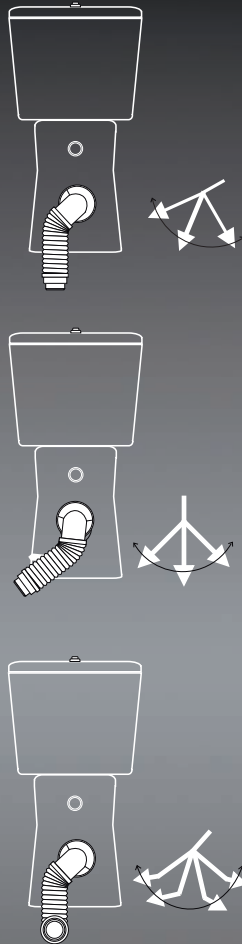

MULTIPIPE

Réf : 214-MULTIPIPE

WC SUR PIED

L 235 à 380 mm

MONTAGE ADAPTABLE

Emboîter le manchon supérieur sur la céramique.
Rattraper les décalages en donnant la forme au tube en respectant les règles de pente d'évacuation.
Coller le manchon inférieur dans l'attente d'évacuation avec colle PVC-PVC.

**LES AUTRES
PRODUITS**

MULTIFORME
214-MULTIFORME

MULTIBATI
214-MULTIBATI

MANCHETTES
214-002 214-008
214-005 214-004

TUBE EXTENSIBLE

Évacuation rapide
Étanchéité parfaite
Adaptation à toutes les situations
Manipulation aisée, montage rapide

Forme spiralée + intérieur lisse
Gardant sa forme + manchons sans contrainte
Compressible + allongeable + orientable
Renforcé acier