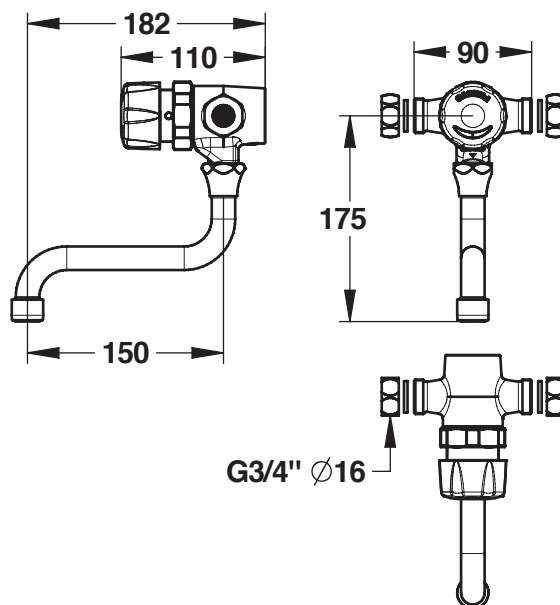

Gamme : Robinet mitigeur temporisé pour lavabo

Réf : 35963 - PRESTO 3500 mural

> Pression d'utilisation recommandée :

- 1 à 5 bars

> Débit :

- 6 l/mn avec régulateur de débit intégré
- Dispositif anti-coup de bélier
- Bec tournant et aérateur

> Durée d'écoulement :

- 15 secondes \pm 5 secondes

> Alimentation hydraulique :

- Mâle G 3/4" (20x27)
- Clapets anti-retour NF

> Matière et couleur de finition :

- Bouton-poussoir en métal moulé injecté

> Résistance thermique :

- Ce robinet résiste à une température de 75°C durant 30 minutes dans le cadre de chocs thermiques

> Sécurité :

- Anti-brûlure : limitation de la température maximale par butée réglable

> Livré avec :

- 2 Joints filtre
- 2 Ecrous raccord 3/4" (20x27)
- Notice de pose