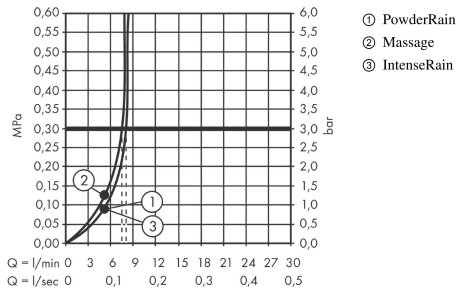

Pulsify Select S
Douchette à main 105 3jet Relaxation EcoSmart 9l/min
 Surfaces: **chromé** Numéro d'article: **24111000**

Description

Caractéristiques

- dimension: 105 mm
- jet PowderRain, jet IntenseRain, jet massage
- changement de jet via le bouton Select
- débit: 8,2 l/min sous 3 bars de pression
- Débit du jet PowderRain (sous 3 bars): 8,2 l/min
- débit du jet massage (sous 3 bars de pression): 7,7 l/min
- débit du jet IntenseRain (sous 3 bars de pression): 7,8 l/min
- filtre de bonde amovible et rinçable
- Convient au chauffe-eau instantané
- ACS 21 ACC NY 139 France, valide jusqu'au 10.06.2026

Pulsify Select S

Douchette à main 105 3jet Relaxation EcoSmart 9l/min

Surfaces: **chromé** Numéro d'article: **24111000**

Schéma d'écoulement

Les valeurs de consommation ont été mesurées dans la pratique, avec les robinetteries correspondantes (thermostat/mélangeur/vanne sous crépi)