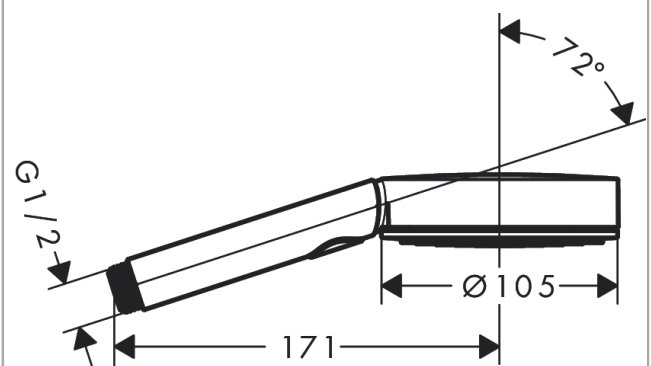

Pulsify Select S
Douchette à main 105 3jet Relaxation EcoSmart 9l/min
 Surfaces: **chromé** Numéro d'article: **24111000**

Description

Caractéristiques

- dimension: 105 mm
- jet PowderRain, jet IntenseRain, jet massage
- changement de jet via le bouton Select
- débit: 8,2 l/min sous 3 bars de pression
- Débit du jet PowderRain (sous 3 bars): 8,2 l/min
- débit du jet massage (sous 3 bars de pression): 7,7 l/min
- débit du jet IntenseRain (sous 3 bars de pression): 7,8 l/min
- filtre de bonde amovible et rinçable
- Convient au chauffe-eau instantané
- ACS 21 ACC NY 139 France, valide jusqu'au 10.06.2026

Détails de l'article

EAN 4059625310922

Technologie

Prix de design

reddot winner 2021

Certificats

Photo du produit

Plan géométral

Pulsify Select S

Douchette à main 105 3jet Relaxation EcoSmart 9l/min

Surfaces: **chromé** Numéro d'article: **24111000**

Schéma d'écoulement

Les valeurs de consommation ont été mesurées dans la pratique, avec les robinetteries correspondantes (thermostat/mélangeur/vanne sous crépi)