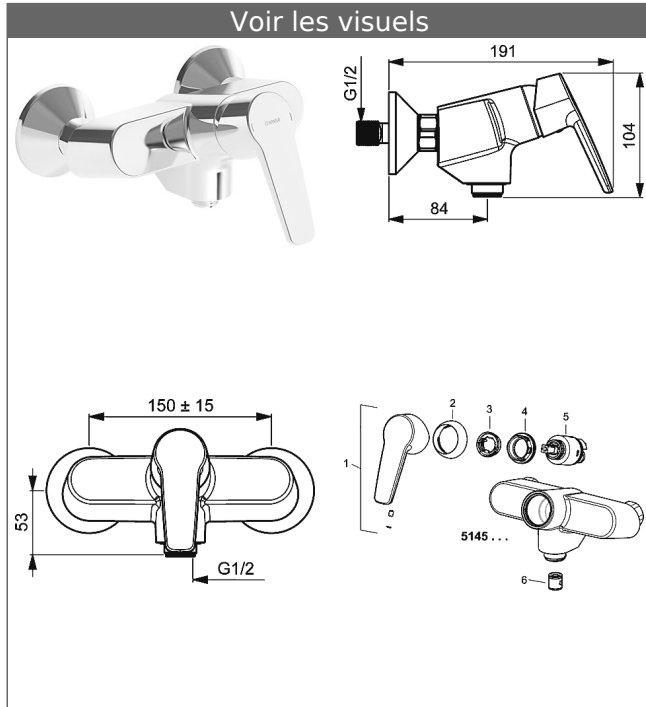

### Mitigeur monocommande de douche, DN 15 (G 1/2) pour montage mural

#### Description

**HANSAPOLO**  
Mitigeur monocommande de douche, DN 15 (G 1/2)  
pour montage mural

P-IX\* (homologation en cours)  
Débit: 17 l/min, mesuré à 3 bars de pression dynamique

- Fonction Thermo-Cool
- Levier
- (-) Marquage C+F
- Sortie de douche vers le bas, G 1/2
- Raccords S DN 15 (G1/2)
- Homologation DVGW en cours

#### Hansa Classic cartouche 3.5

Référence Article: 59913075

Quantité: 1

- (-) Disques céramique avec dépôt de graisse intégrés
- (-) Limiteur de température réglable
- (-) limiteur de débit réglable jusqu'à environ 6 l/mn