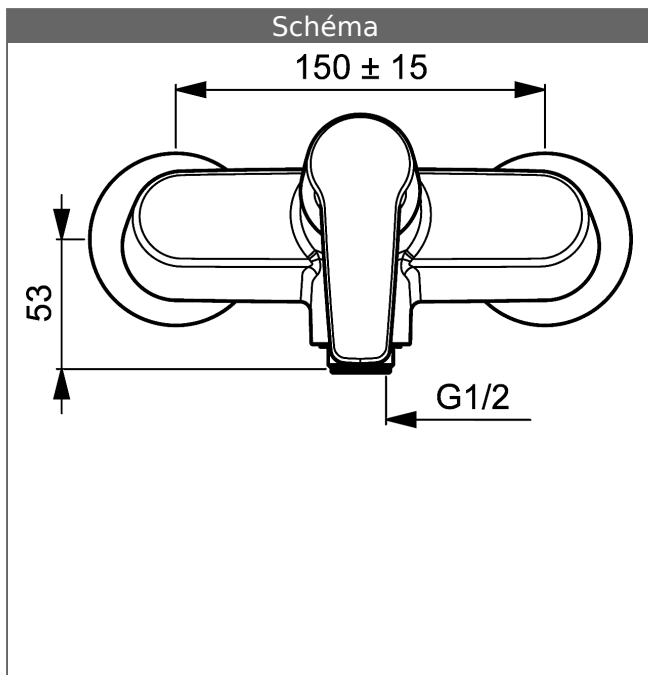

#### Référence Article

chromé

514501930067

Visuel produit

Schéma

Schéma

Schéma

Produits complémentaires

| Visuel:   | Description:  | Référence Article: |
|---|---|--------------------|
|    | <b>HANSABASICJET</b><br>Combiné de douche 720 mm                            | chromé<br>44780133 |
|    | <b>HANSABASICJET garniture de douche</b><br>pour robinetteries de baignoire | chromé<br>44680133 |
|  | <b>HANSABASICJET</b><br>Combiné de douche 920 mm                            | chromé<br>44670133 |
|  | <b>HANSABASICJET</b><br>Combiné de douche 600 mm                            | chromé<br>44780130 |
|  | <b>HANSABASICJET garniture de douche</b><br>pour robinetteries de baignoire | chromé<br>44680280 |
|  | <b>HANSABASICJET</b><br>Combiné de douche 900 mm                            | chromé<br>44670130 |