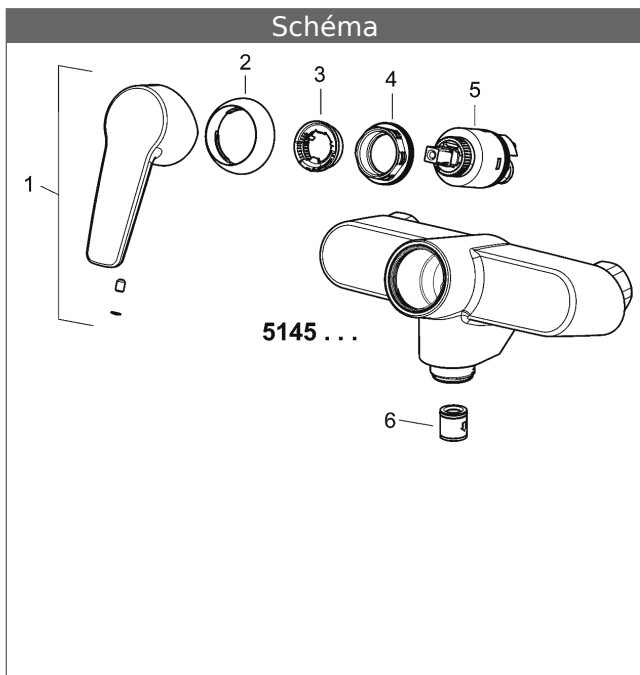

#### Référence Article

chromé

514501930067

Visuel produit

Schéma

Schéma

Schéma

Produits complémentaires

| Visuel:   | Description:  | Référence Article: |
|---|---|--------------------|
|    | <b>HANSABASICJET</b><br>Combiné de douche 720 mm                            | chromé<br>44780133 |
|    | <b>HANSABASICJET garniture de douche</b><br>pour robinetteries de baignoire | chromé<br>44680133 |
|  | <b>HANSABASICJET</b><br>Combiné de douche 920 mm                            | chromé<br>44670133 |
|  | <b>HANSABASICJET</b><br>Combiné de douche 600 mm                            | chromé<br>44780130 |
|  | <b>HANSABASICJET garniture de douche</b><br>pour robinetteries de baignoire | chromé<br>44680280 |
|  | <b>HANSABASICJET</b><br>Combiné de douche 900 mm                            | chromé<br>44670130 |