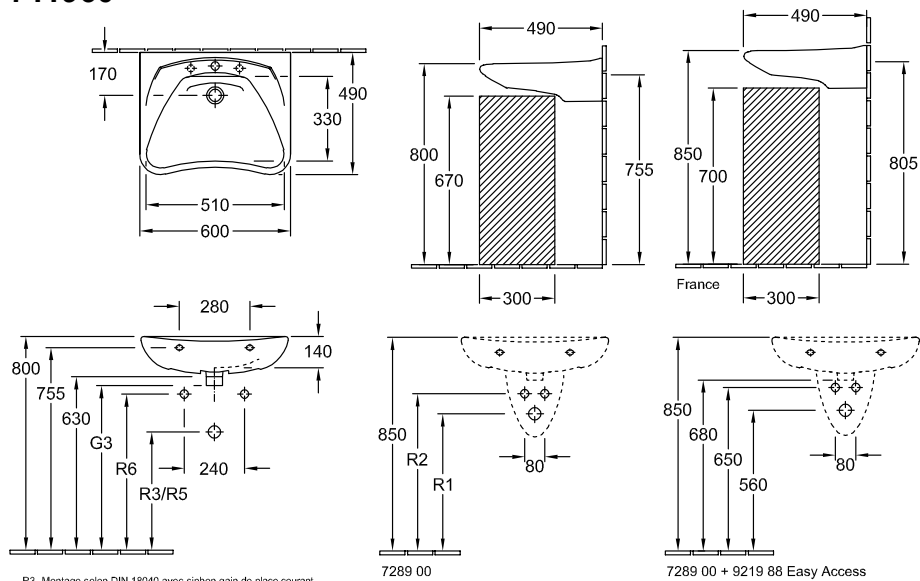

CROQUIS TECHNIQUES

711960

	G3	R1	R2	R3	R5	R6
7119/60/81	-	570	660	465	565	570
7119/63/64	590	530	610	395	500	570