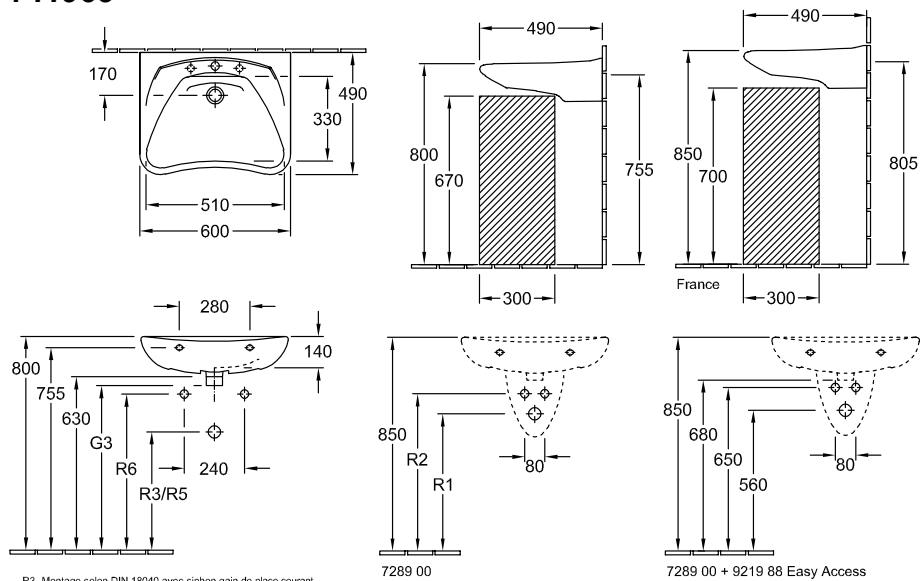

CROQUIS TECHNIQUES

711963

	G3	R1	R2	R3	R5	R6
7119/60/81	-	570	660	465	565	570
7119/63/64	590	530	610	395	500	570