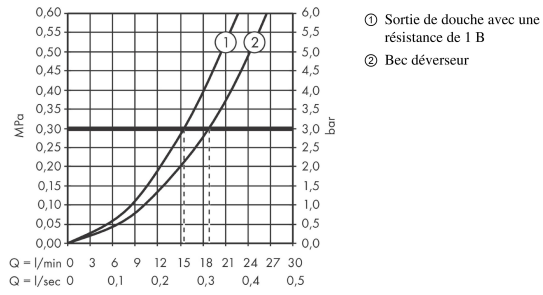

Ecostat E

Mitigeur Thermostatique bain/douche

Surfaces: **chromé** Numéro d'article: **15774000**

Schéma d'écoulement