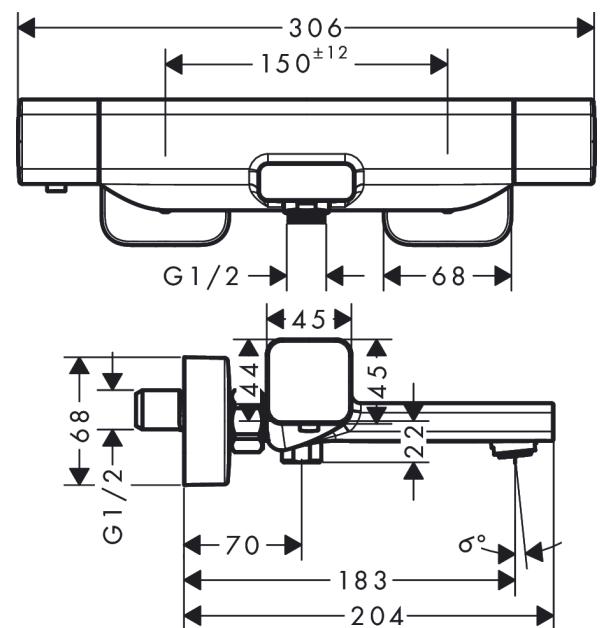

Ecostat E

Mitigeur Thermostatique bain/douche

Surfaces: **chromé** Numéro d'article: **15774000**

Description

Caractéristiques

- 2 sorties = 2 fonctions
- entraxe: 150 mm ± 12 mm
- bouton EcoStop: le bouton EcoStop limite la consommation d'eau à 9 l/min
- débit du bec déverseur sous 3 bars: 18,6 l/min
- débit de la douchette sous 3 bars: 15,4 l/min
- cartouche thermostatique SMTC
- pression minimum en fonctionnement: 1 bar
- pression maximum en fonctionnement: 10 bars
- butée de confort à 40° C
- limiteur de température réglable
- clapet anti-retour intégré
- avec silencieux
- matériau des poignées: métallique
- type de raccordement: raccords S
- filtre inclus
- ACS 19 ACC NY 059, valide jusqu'au 19.02.2024

Plan géométral

Ecostat E

Mitigeur Thermostatique bain/douche

Surfaces: **chromé** Numéro d'article: **15774000**

Schéma d'écoulement

Ecostat E

Mitigeur Thermostatique bain/douche

Surfaces: **chromé** Numéro d'article: **15774000**

Pos.	Description	Numéro d'article	GP	UE
1	poignée	93521000	-	1
2	entraîneur + vis	93228000	-	1
3	bague de butée	93519000	-	1
4	écrou à six pans	98913000	-	1
5	mécanisme inverseur/arrêt	98283000	-	1
6	poignée	93520000	-	1
7	bouton poussoir	92848000	-	1
8	cartouche thermostatique	98282000	-	1
9	cartouche inversée	92373000	-	1
10	raccord	95392000	-	1
11	joint torique 14x2	98129000	-	1
12	mousseur M24x1 (38 l/min)	95871000	-	1
13	set des raccord	94285000	-	1
14	set des écrou à six pans	96157000	-	1
15	clapet anti-retour (résistant à la pression jusqu'à 2 MPa)	93136000	-	1
16	clapet anti-retour	96737000	-	1
17	joint torique 17x1,5	98137000	-	1
18	filtre	96922000	-	1
19	rosace	93518000	-	1
20	set des raccord-S (±12 mm)	94140000	-	1