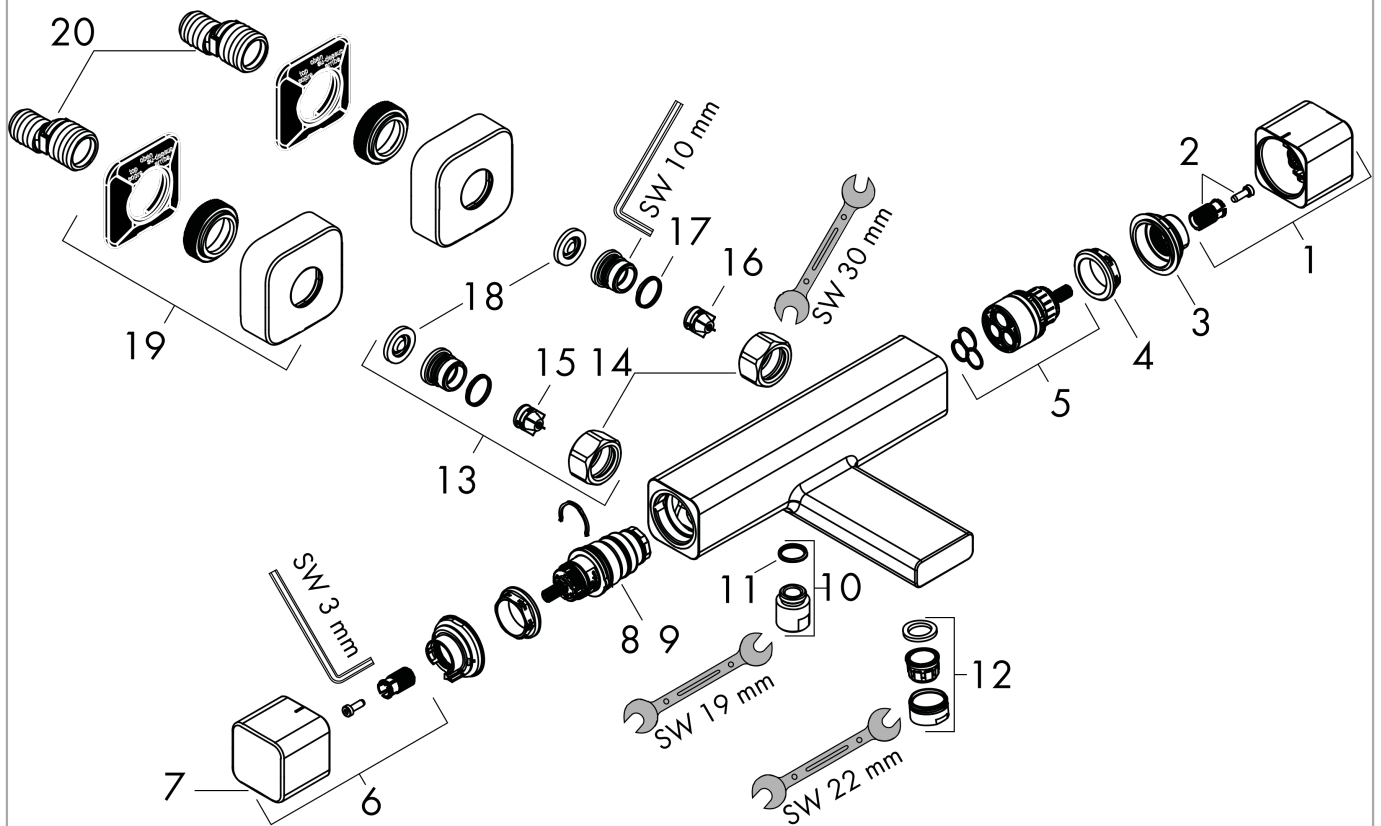

Ecostat E

Mitigeur Thermostatique bain/douche

Surfaces: **chromé** Numéro d'article: **15774000**

Description

Caractéristiques

- 2 sorties = 2 fonctions
- entraxe: 150 mm ± 12 mm
- bouton EcoStop: le bouton EcoStop limite la consommation d'eau à 9 l/min
- débit du bec déverseur sous 3 bars: 18,6 l/min
- débit de la douchette sous 3 bars: 15,4 l/min
- cartouche thermostatique SMTC
- pression minimum en fonctionnement: 1 bar
- pression maximum en fonctionnement: 10 bars
- butée de confort à 40° C
- limiteur de température réglable
- clapet anti-retour intégré
- avec silencieux
- matériau des poignées: métallique
- type de raccordement: raccords S
- filtre inclus
- ACS 19 ACC NY 059, valide jusqu'au 19.02.2024

Plan géométral

Ecostat E

Mitigeur Thermostatique bain/douche

Surfaces: **chromé** Numéro d'article: **15774000**

Schéma d'écoulement

Ecostat E

Mitigeur Thermostatique bain/douche

Surfaces: **chromé** Numéro d'article: **15774000**

Vue éclatée

Année de construction: **>08/19**

Ecostat E**Mitigeur Thermostatique bain/douche**Surfaces: **chromé** Numéro d'article: **15774000****Liste des pièces détachées**

Année de construction: >08/19

Pos.	Description	Numéro d'article	GP	UE
1	poignée	93521000	-	1
2	entraîneur + vis	93228000	-	1
3	bague de butée	93519000	-	1
4	écrou à six pans	98913000	-	1
5	mécanisme inverseur/arrêt	98283000	-	1
6	poignée	93520000	-	1
7	bouton poussoir	92848000	-	1
8	cartouche thermostatique	98282000	-	1
9	cartouche inversée	92373000	-	1
10	raccord	95392000	-	1
11	joint torique 14x2	98129000	-	1
12	mousseur M24x1 (38 l/min)	95871000	-	1
13	set des raccord	94285000	-	1
14	set des écrou à six pans	96157000	-	1
15	clapet anti-retour (résistant à la pression jusqu'à 2 MPa)	93136000	-	1
16	clapet anti-retour	96737000	-	1
17	joint torique 17x1,5	98137000	-	1
18	filtre	96922000	-	1
19	rosace	93518000	-	1
20	set des raccord-S (±12 mm)	94140000	-	1