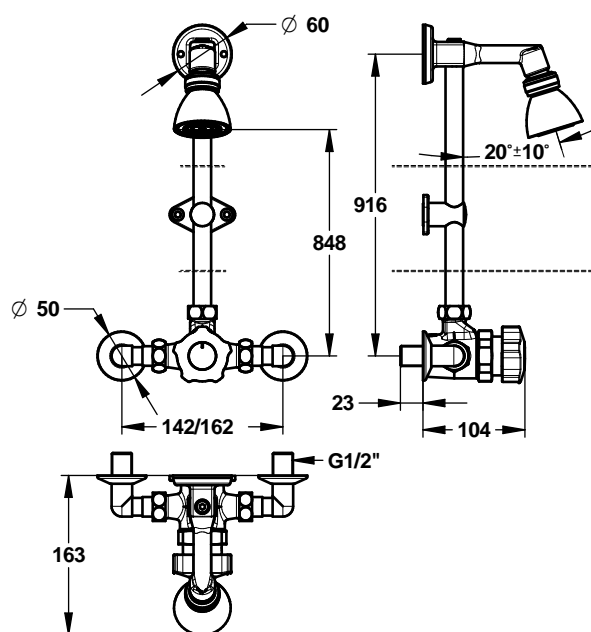

Gamme : Robinet mitigeur temporisé pour douche

Réf : 35815 - PRESTO ALPA applique Prêt A Poser, bouton noir

> Pression d'utilisation recommandée :

- 1 à 5 bars

> Débit :

- 8 l/mn avec régulateur de débit intégré
- Dispositif anti-coup de bélier

> Durée d'écoulement :

- 30 secondes (- 10 / + 5 secondes)

> Alimentation hydraulique :

- Sur raccords coudés réglable F 3/4" (20x27) x M 1/2" (15x21)
- Sur mitigeur ALPA NF/ IB avec clapets anti-retour NF

> Matière et couleur de finition :

- Bouton-poussoir en polyacétal noir

> Résistance thermique :

- Ce robinet résiste à une température de 75°C durant 30 minutes dans le cadre de chocs thermiques

> Livré avec :

- 1 Pomme de douche orientable avec tube et collier
- 2 Joints filtre
- 2 Ecrous raccord 3/4" (20x27)
- 2 Raccords équerres M 3/4" - F 1/2"

> Normes / Agréments :

- Corps en laiton chromé conforme aux normes NF EN1982 / NF EN12164 / NF EN12165
- Traitement de surface Nickel-Chrome selon NF EN12540
- Résistance au brouillard salin neutre (NSS) : 200 h selon NF ISO 9227