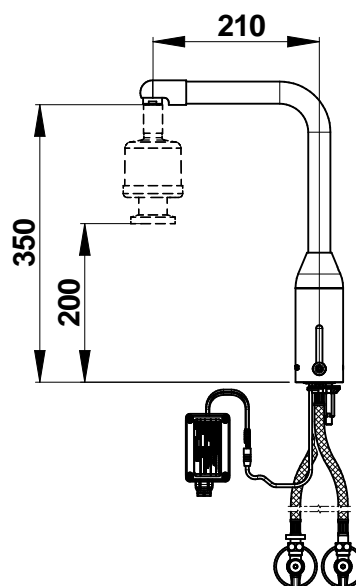

Gamme : Robinet mitigeur électronique pour lavabo

Réf : 55139 - PRESTO 5750 sur plage

> Pression d'utilisation recommandée :

- 1 à 5 bars

> Débit :

- 8 l/mn par limiteur de débit intégré
- Brise-jet laminaire
- Dispositif anti-coup de bélier

> Durée d'écoulement :

- 30 secondes
- Marche/Arrêt par présentation de la main

> Alimentation hydraulique :

- G 3/8" (12x17)

> Alimentation électrique :

- Transformateur 230 / 7 Volts dans boîtier déporté étanche IP65

> Matière et couleur de finition :

- Corps en laiton chromé
- Bec haut fixe en laiton chromé

> Résistance thermique :

- Résiste à une température de 75°C durant 30 minutes dans le cadre de chocs thermiques

- 1 Ecrou de fixation
- 1 Joint et rondelle
- 2 Flexibles PEX avec écrou femelle 3/8" (12x17) avec Clapets anti-retour NF
- 2 Robinets d'arrêts filtres et rosaces pour le montage applique équerre
- 1 Autocollant de signalisation