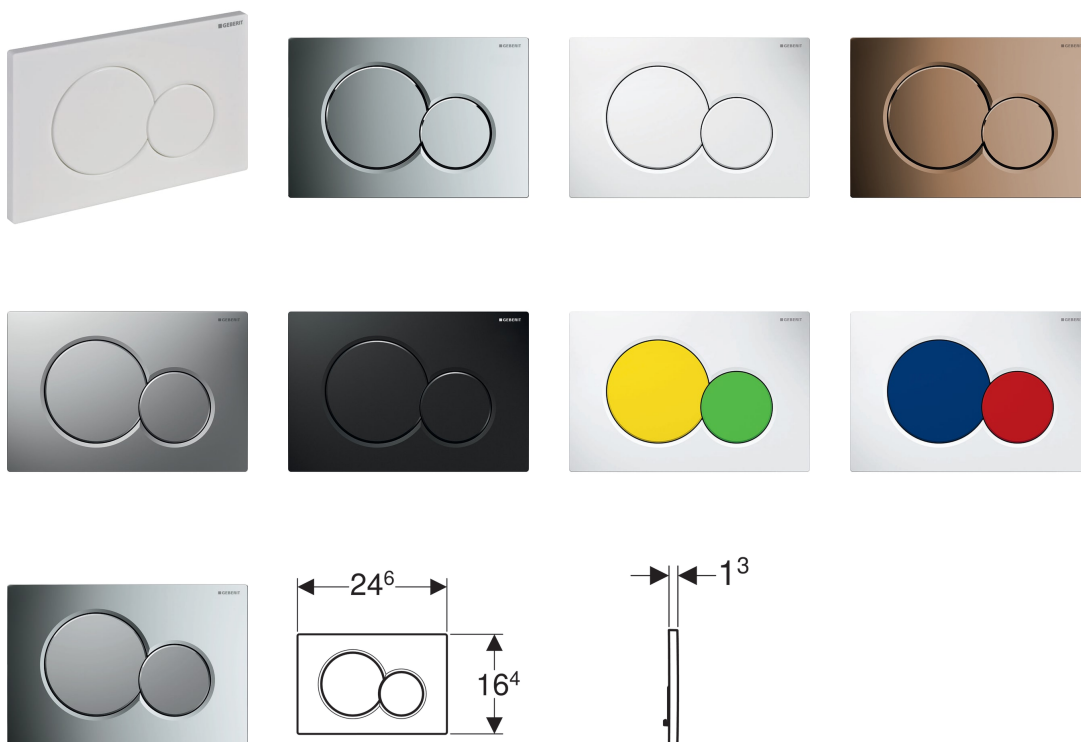

Plaque de déclenchement Geberit Sigma01 pour rinçage double touche

Utilisation

- Pour le déclenchement du rinçage des réservoirs à encastrer Geberit Sigma

Caractéristiques techniques

Force de déclenchement | < 20 N

Caractéristiques

- Déclenchement frontal
- Tiges de déclenchement à isolation phonique, ajustement rapide sans outils

Contenu de la livraison

- Cadre de fixation
- 2 boulons d'écartement
- 2 tiges de déclenchement

| N° de réf. | Surface / couleur | Matériau | B | H | T | |
|--------------|--|---------------------|---------|---------|--------|-----|
| 115.770.11.5 | Blanc alpin | Matière synthétique | 24.6 cm | 16.4 cm | 1.3 cm | |
| 115.770.21.5 | Chromé brillant | Matière synthétique | 24.6 cm | 16.4 cm | 1.3 cm | |
| 115.770.46.5 | Chromé mat | Matière synthétique | 24.6 cm | 16.4 cm | 1.3 cm | |
| 115.770.DT.5 | Laiton spécial galvanisé | Matière synthétique | 24.6 cm | 16.4 cm | 1.3 cm | |
| 115.770.DW.5 | Noir foncé RAL 9005 | Matière synthétique | 24.6 cm | 16.4 cm | 1.3 cm | |
| 115.770.KA.5 | Plaque : chromé brillant Touches : chromé mat | Matière synthétique | 24.6 cm | 16.4 cm | 1.3 cm | |
| 115.770.LA.5 | Plaque : blanc Touche quantité totale : jaune Touche quantité partielle : vert | Matière synthétique | 24.6 cm | 16.4 cm | 1.3 cm | NEW |
| 115.770.LB.5 | Plaque : blanc Touche quantité totale : bleu Touche quantité partielle : rouge | Matière synthétique | 24.6 cm | 16.4 cm | 1.3 cm | NEW |

Accessoires

- Tiroir pour stick de nettoyage Geberit DuoFresh, pour réservoir à encastrer Sigma 12 cm
- Kit de rallonge Geberit pour réservoirs à encastrer Sigma, Omega et Kappa